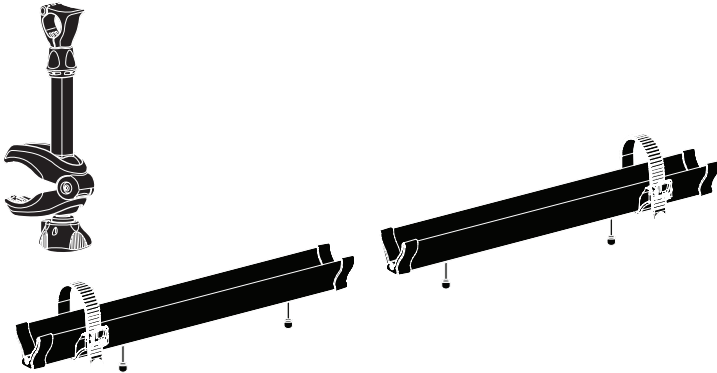

➤ Instructions

Thule Caravan Superb 3rd Rail Kit 307131

- EN** Accessories : A-frame-mounted bike carrier for caravan
- DE** Zubehör : Deichselfahrradträger für Wohnwagen
- NL** Accessoires : Fietsendrager voor montage op het A-frame van caravans
- FR** Accessoires : Porte-vélos sur timon pour caravane
- IT** Accessori : Portabici da telaio ad A per roulotte
- ES** Accesorios : Portabicicletas montado en lanza para caravanas
- SV** Tillbehör : Cykelhållare för husvagn monterad på A-ramen
- FI** Lisävarusteet : Runkoon kiinnitettävä polkupyöräteline matkailuvaunuun

- DA** Tilbehør : Cykelholder til campingvogn monteret på A-ramme
- NO** Tilbehør : Sykkelholder montert på A-ramme for campingvogn
- PL** Akcesoria : Bagażnik rowerowy montowany za rame, do przyczepy kempingowej.