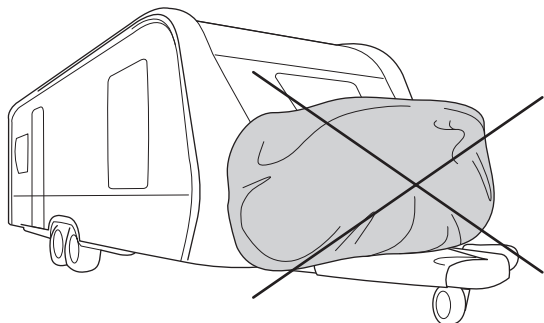

1. **EN** Accessories : A-frame-mounted bike carrier for caravan
2. **DE** Zubehör : Deichselfahrradträger für Wohnwagen
3. **NL** Accessoires : Fietsendrager voor montage op het A-frame van caravans
4. **FR** Accessoires : Porte-vélos sur timon pour caravane
5. **IT** Accessori : Portabici da telaio ad A per roulotte
6. **ES** Accesorios : Portabicicletas montado en lanza para caravanas
7. **SV** Tillbehör : Cykelhållare för husvagn monterad på A-ramen
8. **FI** Lisävarusteet : Runkoon kiinnitettävä polkupyöräteline matkailuvaunuun

1. **DA** Tilbehør : Cykelholder til campingvogn monteret på A-ramme
2. **NO** Tilbehør : Sykkelholder montert på A-ramme for campingvogn
3. **PL** Akcesoria : Bagażnik rowerowy montowany za rame, do przyczepy kempingowej.

x1

x1

x1

i