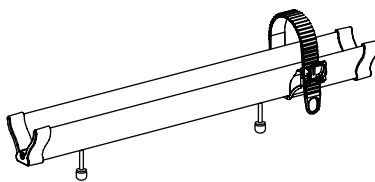

1. **EN** Accessories : A-frame-mounted bike carrier for caravan
2. **DE** Zubehör : Deichselfahrradträger für Wohnwagen
3. **NL** Accessoires : Fietsendrager voor montage op het A-frame van caravans
4. **FR** Accessoires : Porte-vélos sur timon pour caravane
5. **IT** Accessori : Portabici da telaio ad A per roulotte
6. **ES** Accesorios : Portabicicletas montado en lanza para caravanas
7. **SV** Tillbehör : Cykelhållare för husvagn monterad på A-ramen
8. **FI** Lisävarusteet : Runkoon kiinnitettävä polkupyöräteline matkailuvaunuun

1. **DA** Tilbehør : Cykelholder til campingvogn monteret på A-ramme
2. **NO** Tilbehør : Sykkelholder montert på A-ramme for campingvogn
3. **PL** Akcesoria : Bagażnik rowerowy montowany za rame, do przyczepy kempingowej.

x1

x1

x1

i