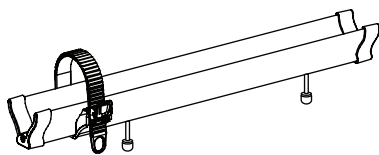

1. **EN** Accessories : A-frame-mounted bike carrier for caravan
2. **DE** Zubehör : Deichselfahrradträger für Wohnwagen
3. **NL** Accessoires : Fietsendrager voor montage op het A-frame van caravans
4. **FR** Accessoires : Porte-vélos sur timon pour caravane
5. **IT** Accessori : Portabici da telaio ad A per roulotte
6. **ES** Accesorios : Portabicicletas montado en lanza para caravanas
7. **SV** Tillbehör : Cykelhållare för husvagn monterad på A-ramen
8. **FI** Lisävarusteet : Runkoon kiinnitettävä polkupyöräteline matkailuvaunuun

1. **DA** Tilbehør : Cykelholder til campingvogn monteret på A-ramme
2. **NO** Tilbehør : Sykkelholder montert på A-ramme for campingvogn
3. **PL** Akcesoria : Bagażnik rowerowy montowany za rame, do przyczepy kempingowej.

x1

x1

x1

i