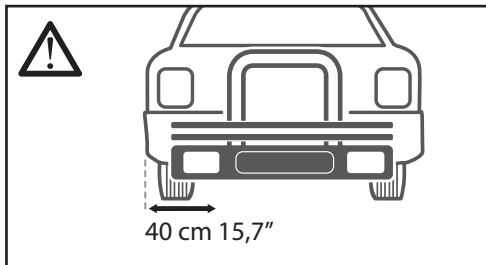

N.		Q.
6		2

5

6

x2

N.		Q.
3	 M6x20	2
14	 ø6x18	2

7

N.		Q.
8		1
11		1

1,5 Nm
1,1lb·ft

40 cm 15,7"

TILTING SYSTEM

MAX 94/20/CE STANDARD	Antares	kit+1	Standard x3	E-bike x2	Car Manual
50 kg - 110,2lb	19kg - 42lb	2kg - 4,4lb	MAX 20kg - 44,1lb	MAX 30kg - 66,1lb	
60 kg - 132,3lb	21 kg - 46,3lb		29 kg - 64lb		
70 kg - 154,3lb			39 kg - 86lb		
80 kg - 176,4lb			49 kg - 108lb		
>80 kg - 176,4lb			59 kg - 130,1lb		
			60 kg - 132,2lb		