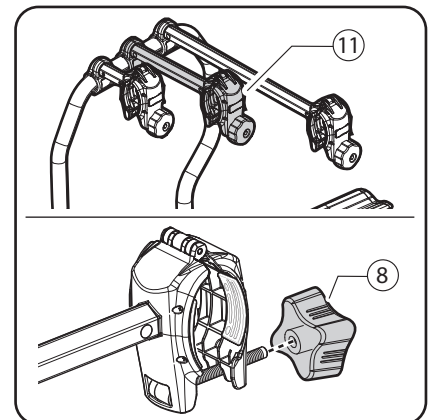

7

N.		Q.
8		1
11		1