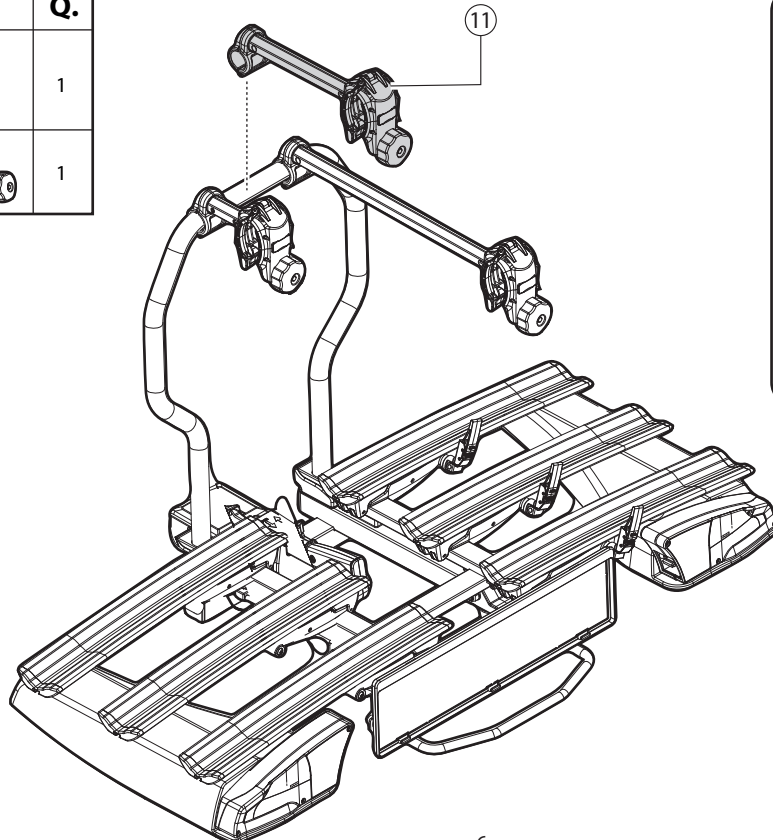

N.		Q.
6		2

5

6

x2

N.		Q.
3	 M6x20	2
14	 ø6x18	2

7

N.		Q.
8		1
11		1

1,5 Nm
1,1lb·ft

40 cm 15,7"

TILTING SYSTEM

MAX 94/20/CE STANDARD	Antares	kit+1	Standard x3	E-bike x2	Car Manual
50 kg - 110,2lb	19kg - 42lb	2kg - 4,4lb	MAX 20kg - 44,1lb	MAX 30kg - 66,1lb	
60 kg - 132,3lb	21 kg - 46,3lb		29 kg - 64lb		
70 kg - 154,3lb			39 kg - 86lb		
80 kg - 176,4lb			49 kg - 108lb		
>80 kg - 176,4lb			59 kg - 130,1lb		
			60 kg - 132,2lb		