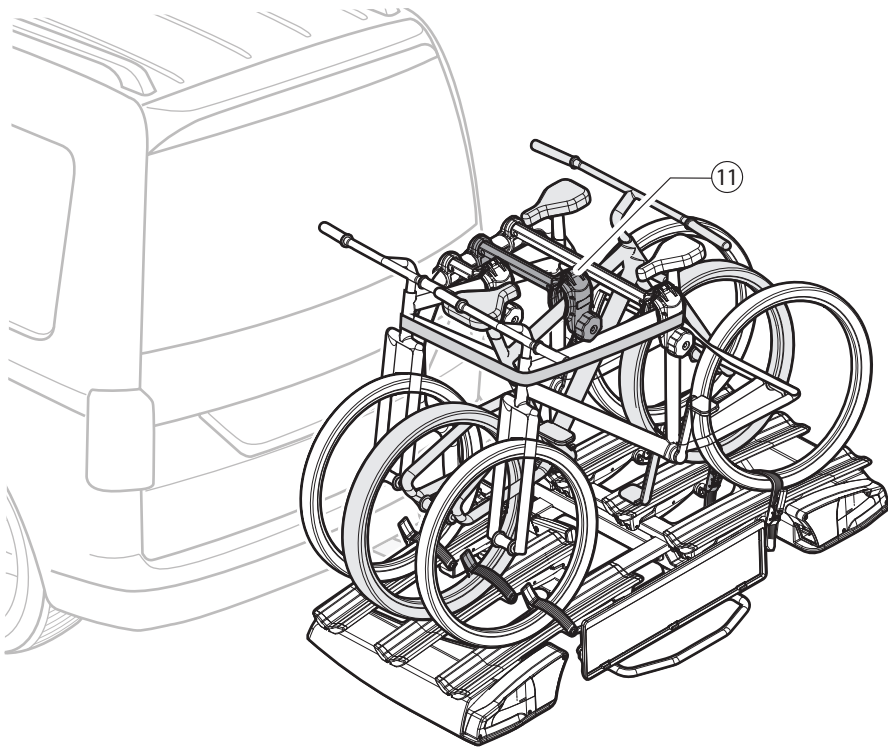

1,5 Nm
1,1lb·ft