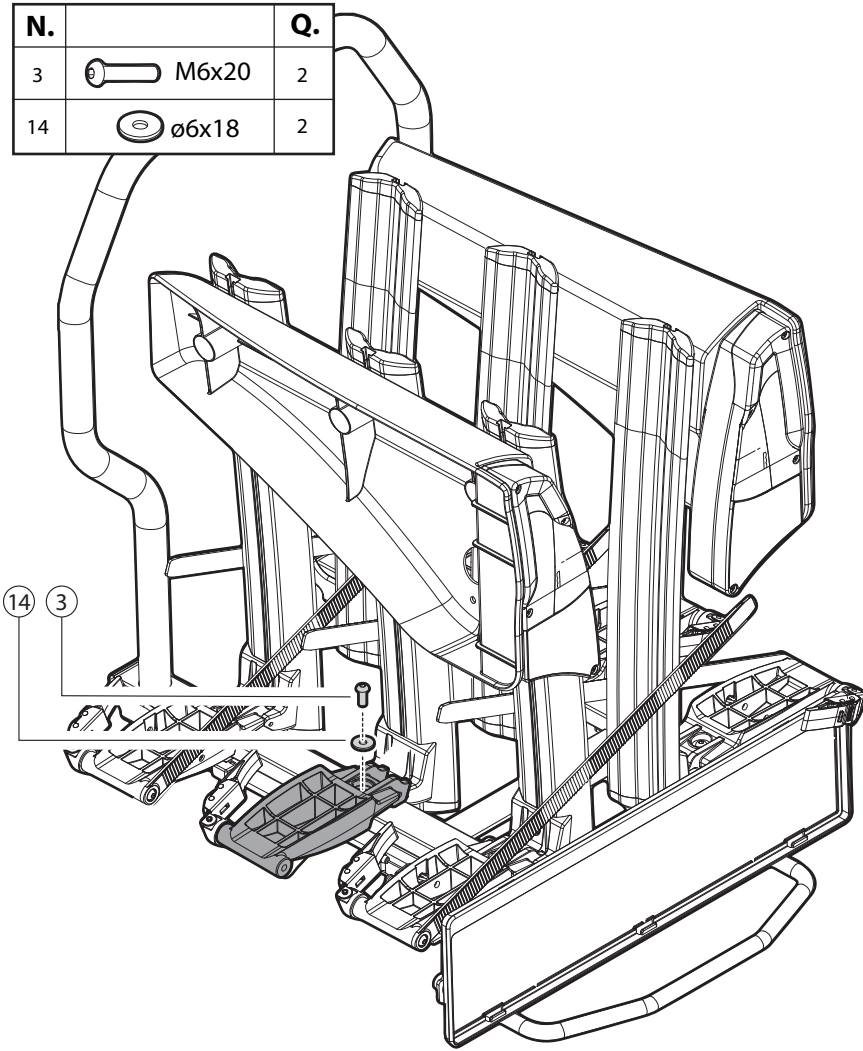

N.		Q.
6		2

5

6

x2

N.		Q.
3	 M6x20	2
14	 ø6x18	2

7

N.		Q.
8		1
11		1

1,5 Nm
1,1lb·ft

40 cm 15,7"

TILTING SYSTEM

MAX 94/20/CE STANDARD	Antares	kit+1	Standard x3	E-bike x2	Car Manual
50 kg - 110,2lb	19kg - 42lb	2kg - 4,4lb	MAX 20kg - 44,1lb	MAX 30kg - 66,1lb	
60 kg - 132,3lb	21 kg - 46,3lb		29 kg - 64lb		
70 kg - 154,3lb			39 kg - 86lb		
80 kg - 176,4lb			49 kg - 108lb		
>80 kg - 176,4lb			59 kg - 130,1lb		
			60 kg - 132,2lb		