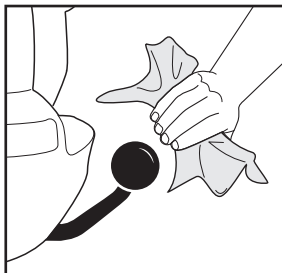

40 cm 15,7"

TILTING SYSTEM

MAX 94/20/CE STANDARD	Antares	kit+1	Standard x3	E-bike x2	Car Manual
50 kg - 110,2lb	19kg - 42lb	2kg - 4,4lb	MAX 20kg - 44,1lb	MAX 30kg - 66,1lb	
60 kg - 132,3lb	21 kg - 46,3lb		29 kg - 64lb		
70 kg - 154,3lb			39 kg - 86lb		
80 kg - 176,4lb			49 kg - 108lb		
>80 kg - 176,4lb			59 kg - 130,1lb		
			60 kg - 132,2lb		