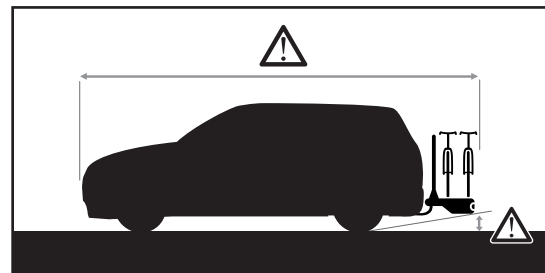

40 cm 15,7"

TILTING SYSTEM

MAX 94/20/CE STANDARD	Antares	kit+1	Standard x3	E-bike x2	Car Manual
50 kg - 110,2lb	19kg - 42lb	2kg - 4,4lb	MAX 20kg - 44,1lb	MAX 30kg - 66,1lb	
60 kg - 132,3lb	21 kg - 46,3lb		29 kg - 64lb		
70 kg - 154,3lb			39 kg - 86lb		
80 kg - 176,4lb			49 kg - 108lb		
>80 kg - 176,4lb			59 kg - 130,1lb		
			60 kg - 132,2lb		