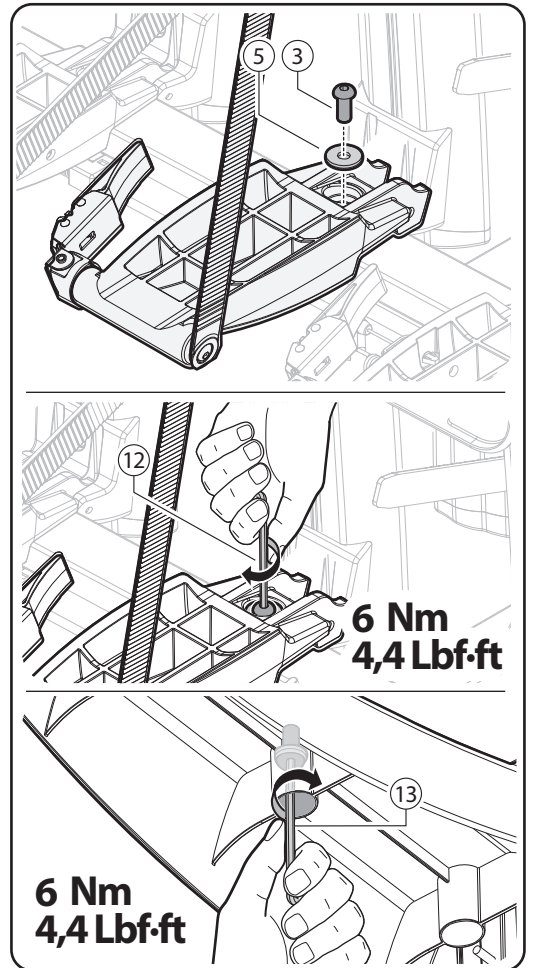

N.		Q.
6		2

5

6

x2

N.		Q.
3	 M6x20	2
14	 ø6x18	2

7

N.		Q.
8		1
11		1

1,5 Nm
1,1lb·ft

40 cm 15,7"

TILTING SYSTEM

MAX 94/20/CE STANDARD	Antares	kit+1	Standard x3	E-bike x2	Car Manual
50 kg - 110,2lb	19kg - 42lb	2kg - 4,4lb	MAX 20kg - 44,1lb	MAX 30kg - 66,1lb	
60 kg - 132,3lb	21 kg - 46,3lb		29 kg - 64lb		
70 kg - 154,3lb			39 kg - 86lb		
80 kg - 176,4lb			49 kg - 108lb		
>80 kg - 176,4lb			59 kg - 130,1lb		
			60 kg - 132,2lb		