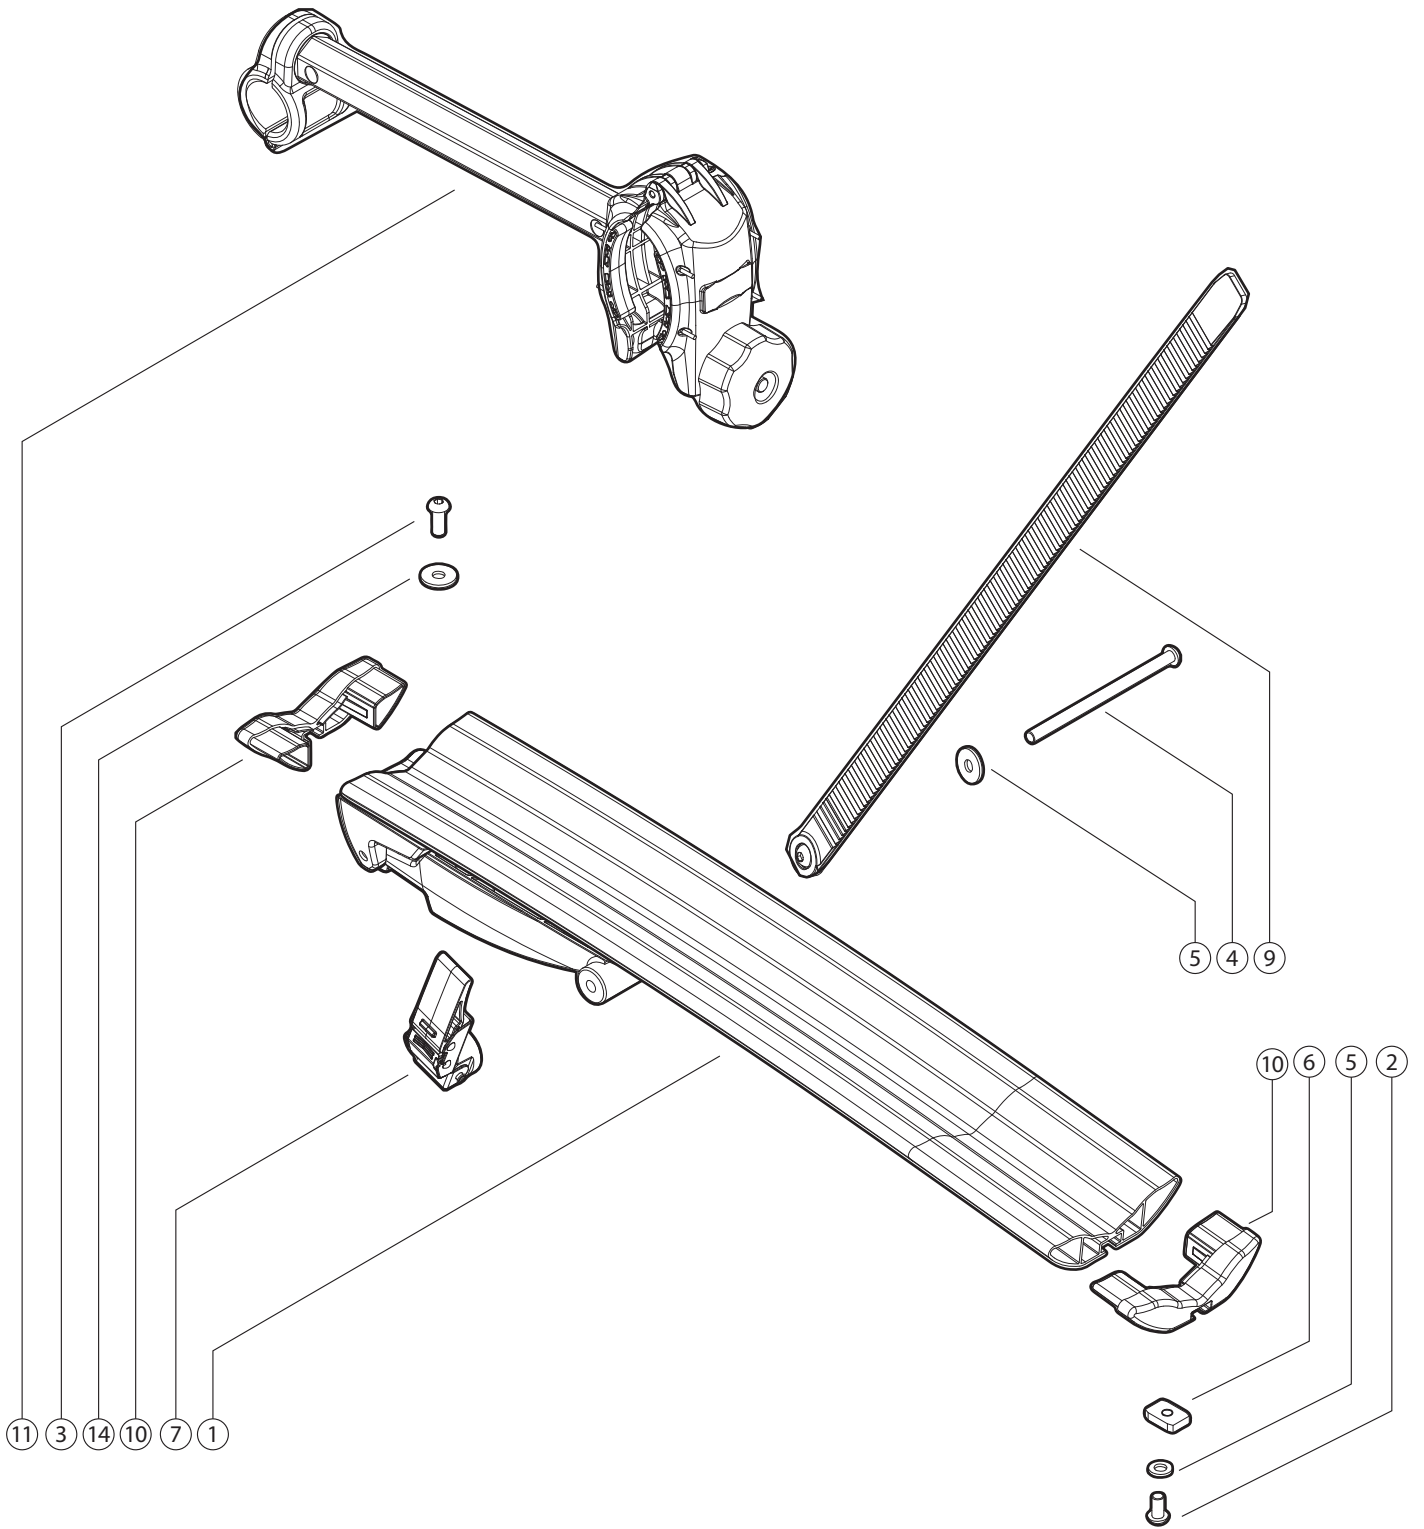

MENABO

your freetime on the move

ANTARES KIT+1

IT	Istruzioni di montaggio	LV	Pritvirtinimo instrukcijas
EN	Fitting instructions	NL	Instrukcja montażu
DE	Montageanleitung	NO	Monteringsveiledning
FR	Instructions de montage	PL	Instrukcja montażu
ES	Instrucciones de montaje	PT	Instruções de Montagem
CZ	Návod na montáž	RO	Instrucţiuni de montare
DA	Monteringsvejledning	RU	Инструкции по установке
EL	Οδηγίες συναρμολόγησης	SK	Návod na montáž
ET	Paigaldusjuhend	SL	Navodila za pritrjevanje
FI	Asennusohje	SV	Monteringsanvisning
HR	Uputa za sastavljanje	TK	Uydurma talimat
HU	A felszerelés módja	ZH	裝修指導
LT	Stiprināšanas instrukcija	AR	تعليمات التجميع

Made in Italy

N.	<div style="display: flex; justify-content: space-between;"> <div style="width: 45%;"> <p>■ Componenti (Inclusi) ■ Components (Included) ■ Composants (Comprises)</p> </div> <div style="width: 45%;"> <p>■ Die Komponenten (im Lieferumfang enthalten) ■ Componentes (Incluido) ■ Компоненты (в комплекте)</p> </div> </div>		Q.
1		2	
2	 M6x10	2	
3	 M6x20	2	
4	 M6x95	2	
5	 ø6x12	4	
6		2	
7		2	
8		1	
9		2	
10		4	
11		1	
12	 5mm / 0,2"	1	
13	 4mm / 0,1"	1	
14	 ø6x18	2	

N.	<div style="display: flex; justify-content: space-between;"> <div style="width: 45%;"> <p>■ Ricambi (A Richiesta) ■ Spare Parts (Made to order) ■ Pièces de rechange (Sur commande)</p> </div> <div style="width: 45%;"> <p>■ E Teile (auf Anfrage) ■ Piezas de recambio (Previa solicitud) ■ Запасные части (по запросу)</p> </div> </div>		Q.	Codice - Code Código - код
2	 M6x10	2	700035300000	
3	 M6x20	2		
4	 M6x95	2		
5	 ø6x12	4		
14	 ø6x18	2		
6		2	700035400000	
7		1		
8		1	000026400000	
9		1	700035500000	
10		2	700034100000	
11		2	700003100000	
12	 5mm / 0,2"	1	700025000000	
13	 4mm / 0,1"	1	700033300000	