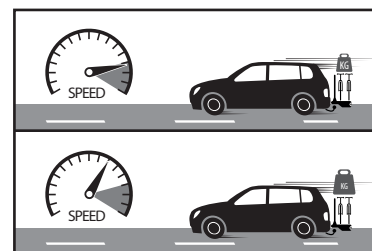

40 cm 15,7"

TILTING SYSTEM

MAX 94/20/CE STANDARD	Antares	kit+1	Standard x3	E-bike x2	Car Manual
50 kg - 110,2lb	19kg - 42lb	2kg - 4,4lb	MAX 20kg - 44,1lb	MAX 30kg - 66,1lb	
60 kg - 132,3lb	21 kg - 46,3lb		29 kg - 64lb		
70 kg - 154,3lb			39 kg - 86lb		
80 kg - 176,4lb			49 kg - 108lb		
>80 kg - 176,4lb			59 kg - 130,1lb		
			60 kg - 132,2lb		