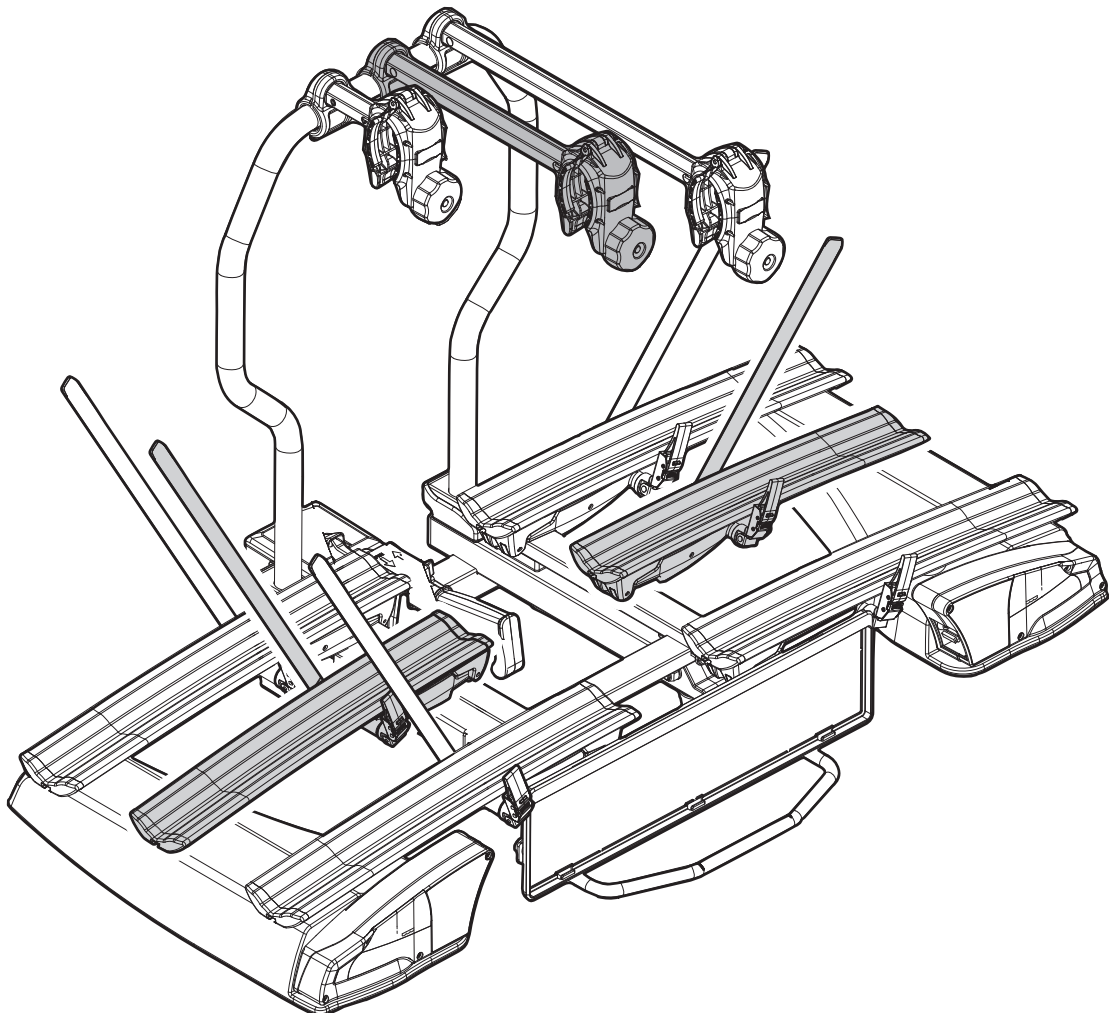

MENABO

your freetime on the move

ANTARES KIT+1

IT	Istruzioni di montaggio	LV	Pritvirtinimo instrukcijas
EN	Fitting instructions	NL	Instrukcja montażu
DE	Montageanleitung	NO	Monteringsveiledning
FR	Instructions de montage	PL	Instrukcja montażu
ES	Instrucciones de montaje	PT	Instruções de Montagem
CZ	Návod na montáž	RO	Instrucţiuni de montare
DA	Monteringsvejledning	RU	Инструкции по установке
EL	Οδηγίες συναρμολόγησης	SK	Návod na montáž
ET	Paigaldusjuhend	SL	Navodila za pritrjevanje
FI	Asennusohje	SV	Monteringsanvisning
HR	Uputa za sastavljanje	TK	Uydurma talimat
HU	A felszerelés módja	ZH	裝修指導
LT	Stiprināšanas instrukcija	AR	تعليمات التجميع

Made in Italy

N.	<div style="display: flex; justify-content: space-between;"> <div style="width: 45%;"> <p>■ Componenti (Inclusi) ■ Components (Included) ■ Composants (Comprises)</p> </div> <div style="width: 45%;"> <p>■ Die Komponenten (im Lieferumfang enthalten) ■ Componentes (Incluido) ■ Компоненты (в комплекте)</p> </div> </div>		Q.
1		2	
2	 M6x10	2	
3	 M6x20	2	
4	 M6x95	2	
5	 ø6x12	4	
6		2	
7		2	
8		1	
9		2	
10		4	
11		1	
12	 5mm / 0,2"	1	
13	 4mm / 0,1"	1	
14	 ø6x18	2	