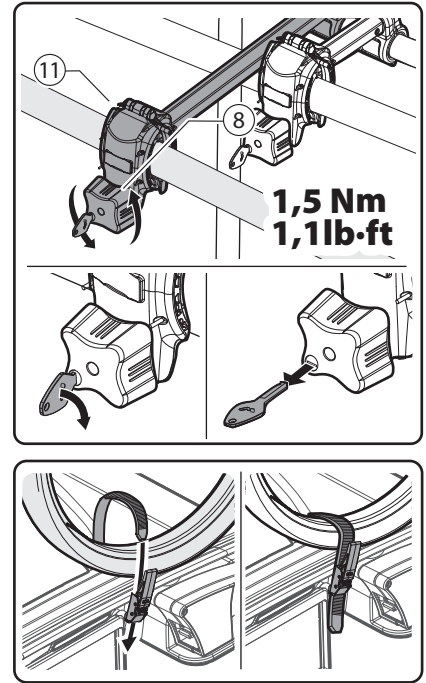

1,5 Nm
1,1lb·ft