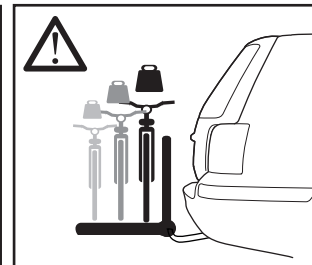

40 cm 15,7"

TILTING SYSTEM

MAX 94/20/CE STANDARD	Antares	kit+1	Standard x3	E-bike x2	Car Manual
50 kg - 110,2lb	19kg - 42lb	2kg - 4,4lb	MAX 20kg - 44,1lb	MAX 30kg - 66,1lb	
60 kg - 132,3lb	21 kg - 46,3lb		29 kg - 64lb		
70 kg - 154,3lb			39 kg - 86lb		
80 kg - 176,4lb			49 kg - 108lb		
>80 kg - 176,4lb			59 kg - 130,1lb		
			60 kg - 132,2lb		