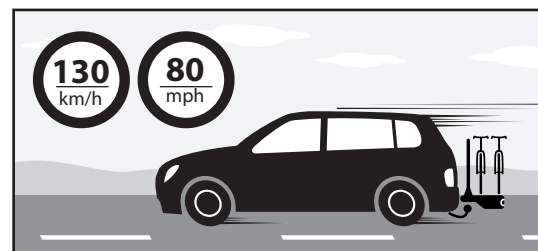

40 cm 15,7"

TILTING SYSTEM

MAX 94/20/CE STANDARD	Antares	kit+1	Standard x3	E-bike x2	Car Manual
50 kg - 110,2lb	19kg - 42lb	2kg - 4,4lb	MAX 20kg - 44,1lb	MAX 30kg - 66,1lb	
60 kg - 132,3lb	21 kg - 46,3lb		29 kg - 64lb		
70 kg - 154,3lb			39 kg - 86lb		
80 kg - 176,4lb			49 kg - 108lb		
>80 kg - 176,4lb			59 kg - 130,1lb		
			60 kg - 132,2lb		