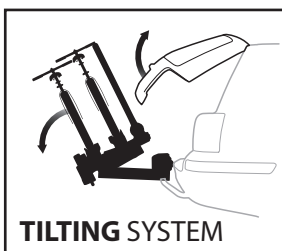

40 cm 15,7"

TILTING SYSTEM

MAX 94/20/CE STANDARD	Antares	kit+1	Standard x3	E-bike x2	Car Manual
50 kg - 110,2lb	19kg - 42lb	2kg - 4,4lb	MAX 20kg - 44,1lb	MAX 30kg - 66,1lb	
60 kg - 132,3lb	21 kg - 46,3lb		29 kg - 64lb		
70 kg - 154,3lb			39 kg - 86lb		
80 kg - 176,4lb			49 kg - 108lb		
>80 kg - 176,4lb			59 kg - 130,1lb		
			60 kg - 132,2lb		