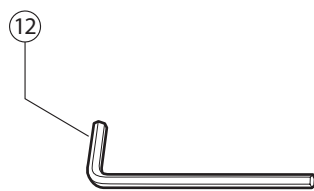

MENABO

your freetime on the move

ANTARES KIT+1

IT	Istruzioni di montaggio	LV	Pritvirtinimo instrukcijas
EN	Fitting instructions	NL	Instrukcja montażu
DE	Montageanleitung	NO	Monteringsveiledning
FR	Instructions de montage	PL	Instrukcja montażu
ES	Instrucciones de montaje	PT	Instruções de Montagem
CZ	Návod na montáž	RO	Instrucţiuni de montare
DA	Monteringsvejledning	RU	Инструкции по установке
EL	Οδηγίες συναρμολόγησης	SK	Návod na montáž
ET	Paigaldusjuhend	SL	Navodila za pritrjevanje
FI	Asennusohje	SV	Monteringsanvisning
HR	Uputa za sastavljanje	TK	Uydurma talimat
HU	A felszerelés módja	ZH	裝修指導
LT	Stiprināšanas instrukcija	AR	تعليمات التجميع

Made in Italy

N.	<div style="display: flex; justify-content: space-between;"> <div style="width: 45%;"> <p>■ Componenti (Inclusi) ■ Components (Included) ■ Composants (Comprises)</p> </div> <div style="width: 45%;"> <p>■ Die Komponenten (im Lieferumfang enthalten) ■ Componentes (Incluido) ■ Компоненты (в комплекте)</p> </div> </div>		Q.
1		2	
2	 M6x10	2	
3	 M6x20	2	
4	 M6x95	2	
5	 ø6x12	4	
6		2	
7		2	
8		1	
9		2	
10		4	
11		1	
12	 5mm / 0,2"	1	
13	 4mm / 0,1"	1	
14	 ø6x18	2	

N.	<div style="display: flex; justify-content: space-between;"> <div style="width: 45%;"> <p>■ Ricambi (A Richiesta) ■ Spare Parts (Made to order) ■ Pièces de rechange (Sur commande)</p> </div> <div style="width: 45%;"> <p>■ E Teile (auf Anfrage) ■ Piezas de recambio (Previa solicitud) ■ Запасные части (по запросу)</p> </div> </div>		Q.	Codice - Code Código - код
2	 M6x10	2	700035300000	
3	 M6x20	2		
4	 M6x95	2		
5	 ø6x12	4		
14	 ø6x18	2		
6		2	700035400000	
7		1		
8		1	000026400000	
9		1	700035500000	
10		2	700034100000	
11		2	700003100000	
12	 5mm / 0,2"	1	700025000000	
13	 4mm / 0,1"	1	700033300000	

N.		Q.
6		2

5

6

x2

N.		Q.
3	 M6x20	2
14	 ø6x18	2

7

N.		Q.
8		1
11		1

1,5 Nm
1,1lb·ft