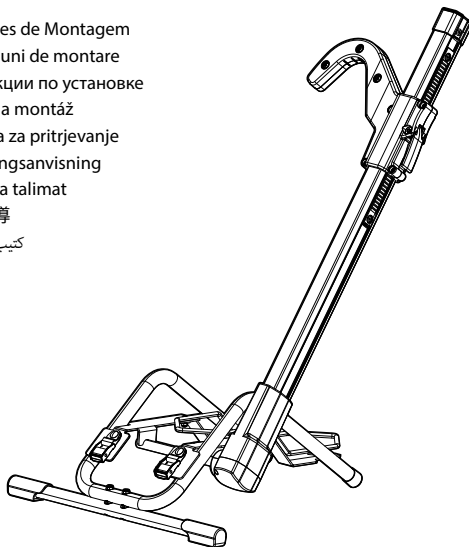

MENABO

free time on the move

SNORKEL

IT	Istruzioni di montaggio	PT	Instruções de Montagem
EN	Fitting instructions	RO	Instrucțiuni de montare
DE	Montageanleitung	RU	Инструкции по установке
FR	Instructions de montage	SK	Návod na montáž
ES	Instrucciones de montaje	SL	Navodila za pritrjevanje
BG	инструкции за сглобяване	SV	Monteringsanvisning
CS	Návod na montáž	TK	Uydurma talimat
DA	Monteringsvejledning	ZH	裝修指導
EL	Οδηγίες συναρμολόγησης	AR	كتيب التعليمات
ET	Paigaldusjuhend		
FI	Asennusohje		
HR	Uputa za sastavljanje		
HU	A felszerelés módja		
LT	Pritvirtinimo instrukcijos		
LV	Stiprināšanas instrukcija		
NL	Instrukcja montażu		
NO	Monteringsveiledning		
PL	Instrukcja montażu		