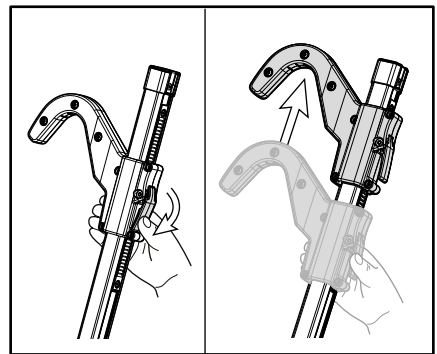

①

N		Q
1		1
2		1
3		2
4		2
5		2
7	4mm - 0.1"	1
8		1

②