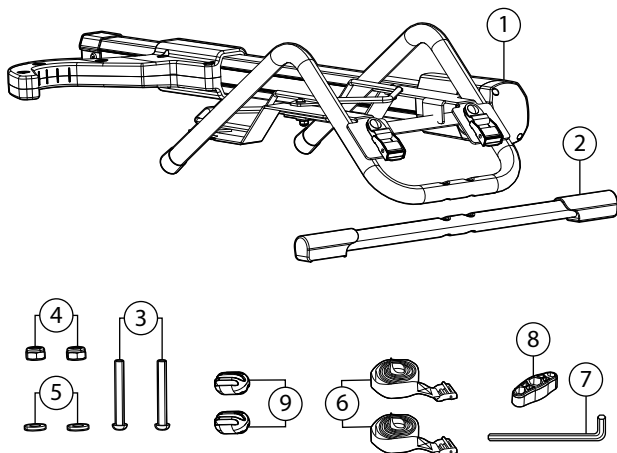

MENABO

free time on the move

SNORKEL

IT	Istruzioni di montaggio	PT	Instruções de Montagem
EN	Fitting instructions	RO	Instrucțiuni de montare
DE	Montageanleitung	RU	Инструкции по установке
FR	Instructions de montage	SK	Návod na montáž
ES	Instrucciones de montaje	SL	Navodila za pritrjevanje
BG	инструкции за сглобяване	SV	Monteringsanvisning
CS	Návod na montáž	TK	Uydurma talimat
DA	Monteringsvejledning	ZH	裝修指導
EL	Οδηγίες συναρμολόγησης	AR	كتيب التعليمات
ET	Paigaldusjuhend		
FI	Asennusohje		
HR	Uputa za sastavljanje		
HU	A felszerelés módja		
LT	Pritvirtinimo instrukcijos		
LV	Stiprināšanas instrukcija		
NL	Instrukcja montażu		
NO	Monteringsveiledning		
PL	Instrukcja montażu		

①

N		Q
1		1
2		1
3		2
4		2
5		2
7	4mm - 0.1"	1
8		1

②

 min 22" max 29"	 max 110mm/4.3"
--	---

Rear wheel
OK

Front wheel
OK

$A > X =$ NO	$A < X =$ OK
---------------------	---------------------

$B > X =$ NO	$B < X =$ OK
---------------------	---------------------

4

10 pag.07

5) Pickup truck

6) Pickup truck

N		Q
6	 2,5m 8.2ft	2

7) Pickup truck

N		Q
9		2

8) Pickup truck