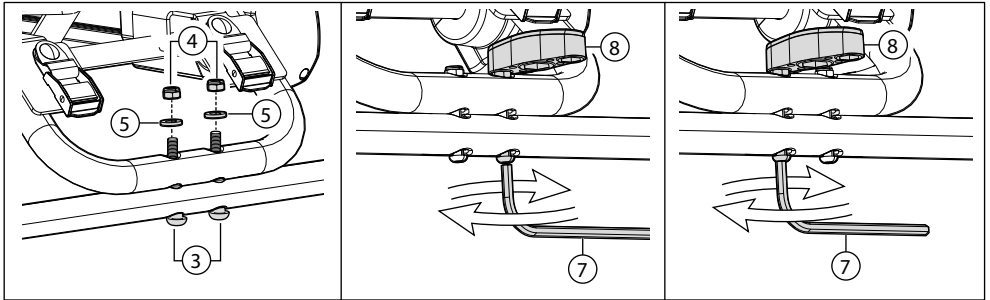

N		Q
1		1
2		1
3		2
4		2
5		2
7	4mm - 0.1"	1
8		1