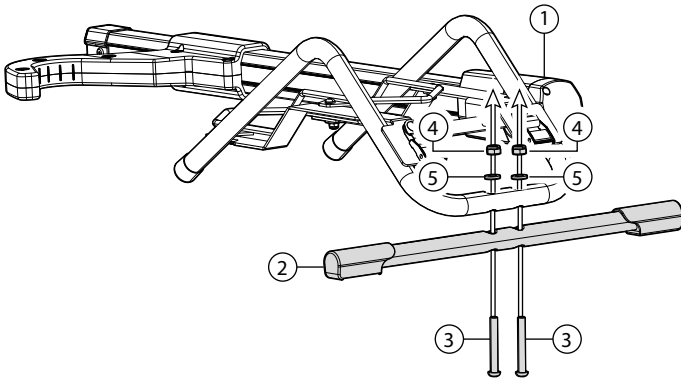

MENABO

free time on the move

SNORKEL

IT	Istruzioni di montaggio	PT	Instruções de Montagem
EN	Fitting instructions	RO	Instrucțiuni de montare
DE	Montageanleitung	RU	Инструкции по установке
FR	Instructions de montage	SK	Návod na montáž
ES	Instrucciones de montaje	SL	Navodila za pritrjevanje
BG	инструкции за сглобяване	SV	Monteringsanvisning
CS	Návod na montáž	TK	Uydurma talimat
DA	Monteringsvejledning	ZH	裝修指導
EL	Οδηγίες συναρμολόγησης	AR	كتيب التعليمات
ET	Paigaldusjuhend		
FI	Asennusohje		
HR	Uputa za sastavljanje		
HU	A felszerelés módja		
LT	Pritvirtinimo instrukcijos		
LV	Stiprināšanas instrukcija		
NL	Instrukcja montażu		
NO	Monteringsveiledning		
PL	Instrukcja montażu		

①

N		Q
1		1
2		1
3		2
4		2
5		2
7	4mm - 0.1"	1
8		1

②

 min 22" max 29"	 max 110mm/4.3"
--	---

Rear wheel
OK

Front wheel
OK

$A > X =$ NO	$A < X =$ OK
---------------------	---------------------

$B > X =$ NO	$B < X =$ OK
---------------------	---------------------