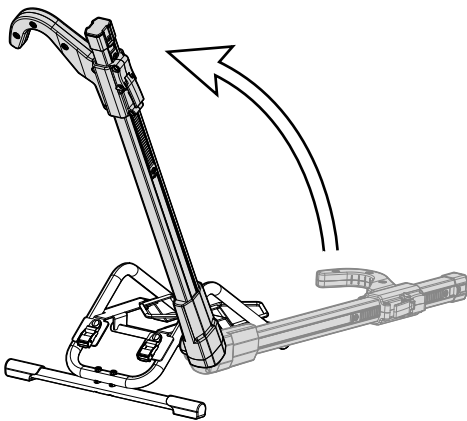

MENABO

free time on the move

SNORKEL

IT	Istruzioni di montaggio	PT	Instruções de Montagem
EN	Fitting instructions	RO	Instrucțiuni de montare
DE	Montageanleitung	RU	Инструкции по установке
FR	Instructions de montage	SK	Návod na montáž
ES	Instrucciones de montaje	SL	Navodila za pritrjevanje
BG	инструкции за сглобяване	SV	Monteringsanvisning
CS	Návod na montáž	TK	Uydurma talimat
DA	Monteringsvejledning	ZH	裝修指導
EL	Οδηγίες συναρμολόγησης	AR	كتيب التعليمات
ET	Paigaldusjuhend		
FI	Asennusohje		
HR	Uputa za sastavljanje		
HU	A felszerelés módja		
LT	Pritvirtinimo instrukcijos		
LV	Stiprināšanas instrukcija		
NL	Instrukcja montażu		
NO	Monteringsveiledning		
PL	Instrukcja montażu		

①

N		Q
1		1
2		1
3		2
4		2
5		2
7	4mm - 0.1"	1
8		1

②

 min 22" max 29"	 max 110mm/4.3"
--	---

Rear wheel
OK

Front wheel
OK

$A > X =$ NO	$A < X =$ OK
---------------------	---------------------

$B > X =$ NO	$B < X =$ OK
---------------------	---------------------