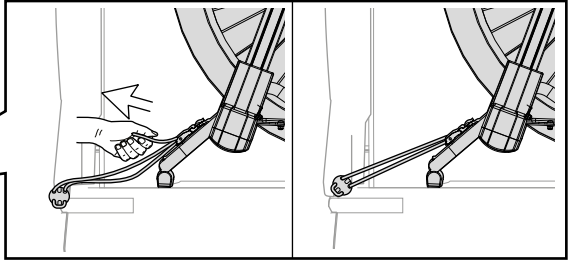

9) Pickup truck