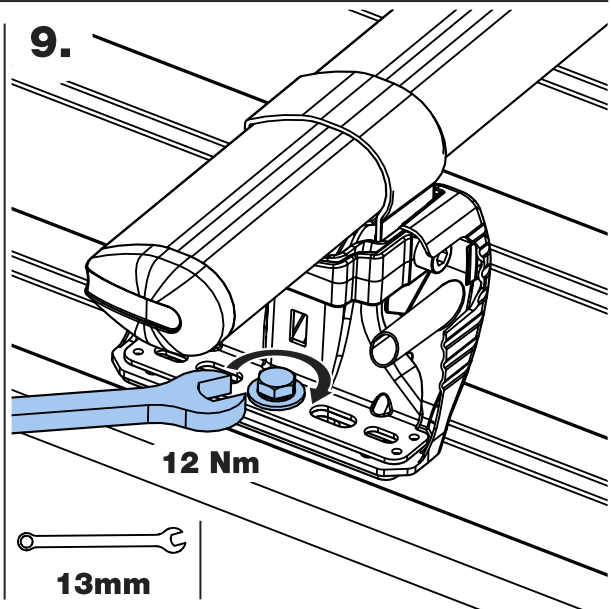

ID2PR/FL KammBar

Instructions

CITY CRASH (✓)

According to ISO/ PAS 11154:2006

KammBar Pro

KammBar Fleet

Fitting Kit

1.

6.

7.

8.

9.

10.

11.

12.

13.