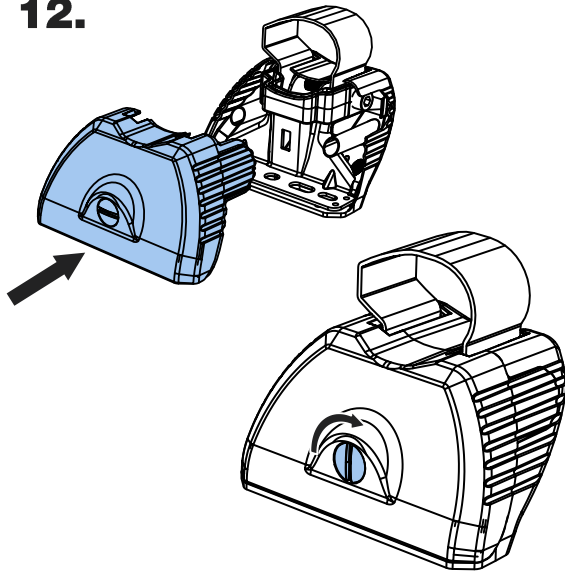

ID2PR/FL KammBar

Instructions

CITY CRASH (✓)

According to ISO/ PAS 11154:2006

KammBar Pro

KammBar Fleet

Fitting Kit

1.

6.

7.

8.

9.

10.

11.

12.

13.