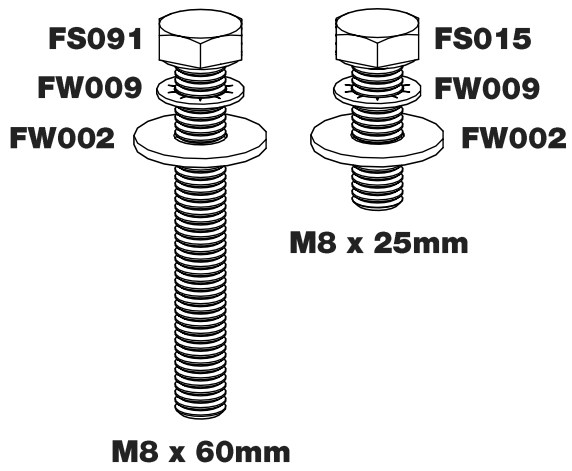

ID2PR/FL KammBar

Instructions

CITY CRASH (✓)

According to ISO/ PAS 11154:2006

KammBar Pro

KammBar Fleet

Fitting Kit

1.

2.

3.

SA397
PS175

SA398
PS175

SA397

SA398

4.

5.

6.

7.

8.

9.

10.

11.

12.

13.