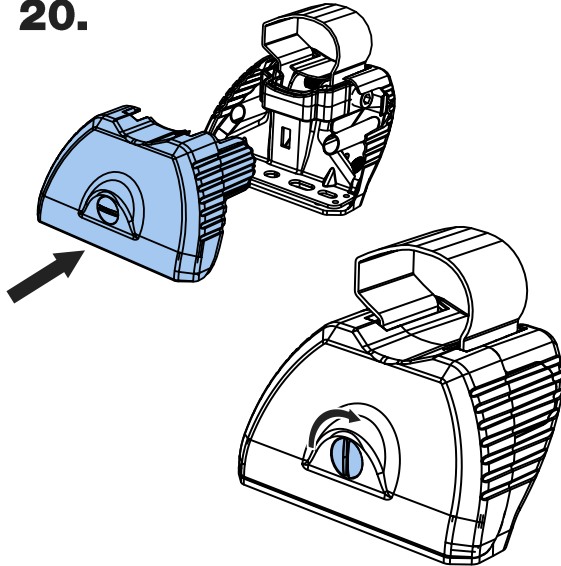

XD3PR/FL

KammBar

Instructions

CITY CRASH (✓)

According to ISO/ PAS 11154:2006

KammBar Pro

KammBar Fleet

Fitting Kit

17.

18.

19.

20.

21.