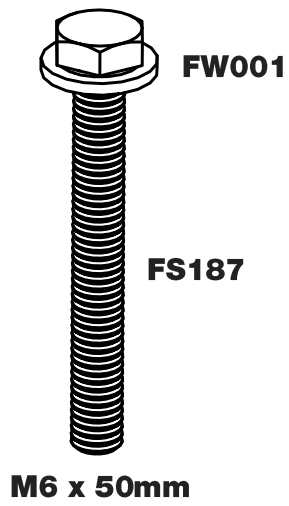

XD3PR/FL

KammBar

Instructions

CITY CRASH (✓)

According to ISO/ PAS 11154:2006

KammBar Pro

KammBar Fleet

Fitting Kit

7.

8.

9.

10.

11.

12.

13.

SA397
PS183

SA397
PS183

SA397
PS183

SA398
PS183

SA398
PS183

SA398
PS183

14.

15.

16.