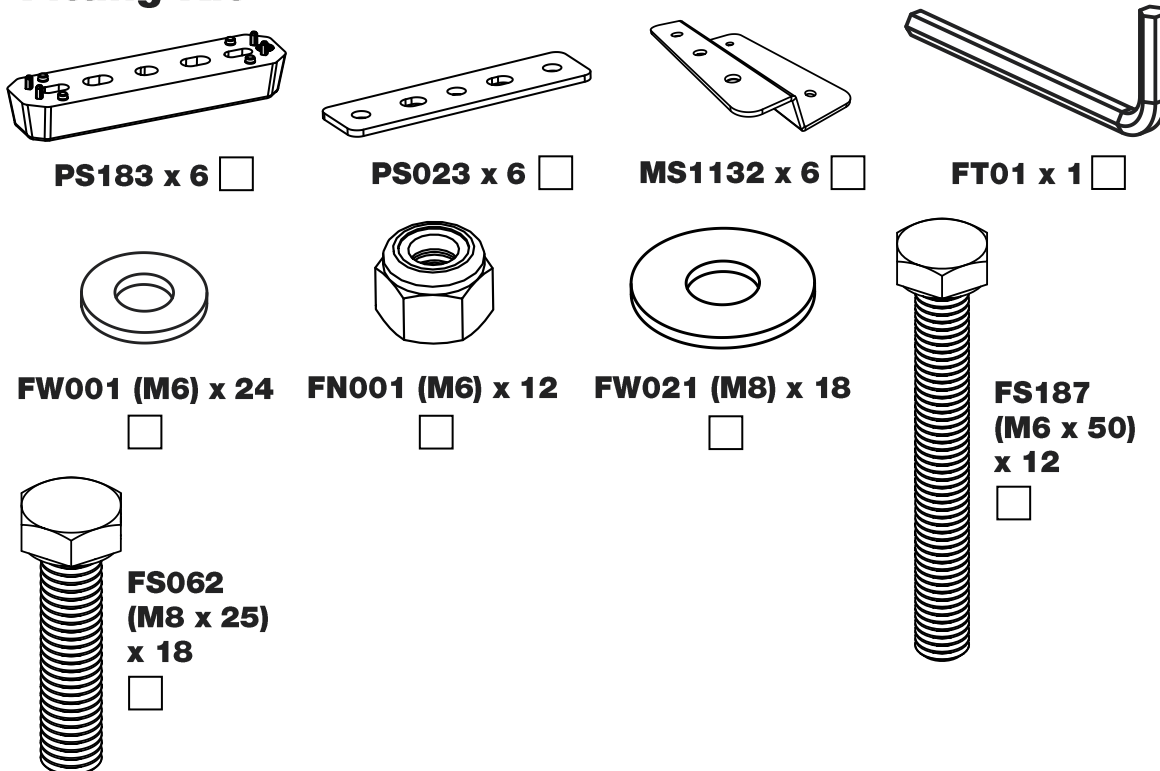

XD3PR/FL

KammBar

Instructions

CITY CRASH (✓)

According to ISO/ PAS 11154:2006

KammBar Pro

KammBar Fleet

Fitting Kit

17.

18.

19.

20.

21.