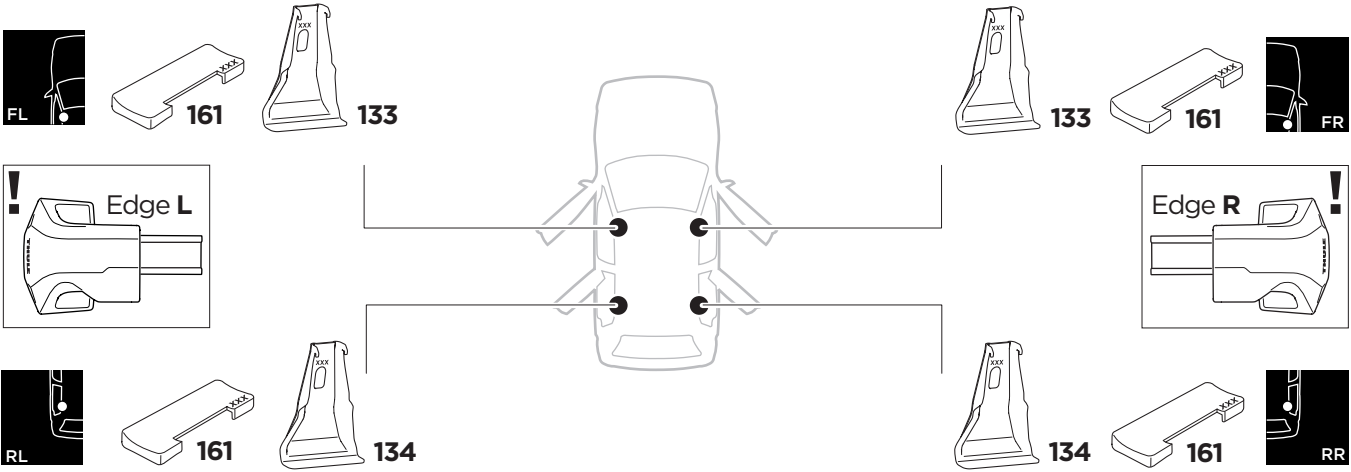

## Kit 145037

KIA Soul EV, 5-dr Hatchback, 14-18

ISO 11154-E

THULE WingBar Evo	THULE WingBar Edge	THULE WingBar	THULE SquareBar	<b>Evo X (scale)</b>	<b>Edge X (scale)</b>
<b>KIA Soul EV, 5-dr Hatchback, 14-18</b>				<b>43,5</b>	<b>J</b>
THULE ProBar	THULE SlideBar				<b>X (mm/inch)</b>
<b>KIA Soul EV, 5-dr Hatchback, 14-18</b>				<b>1086 mm / 42 3/4"</b>	

THULE WingBar Evo	THULE WingBar Edge	THULE WingBar	THULE SquareBar	<b>Evo Y (scale)</b>	<b>Edge Y (scale)</b>
<b>KIA Soul EV, 5-dr Hatchback, 14-18</b>				<b>42,5</b>	<b>L</b>
THULE ProBar	THULE SlideBar				<b>Y (mm/inch)</b>
<b>KIA Soul EV, 5-dr Hatchback, 14-18</b>				<b>1076 mm / 42 3/8"</b>	

	<b>W (mm/inch)</b>	<b>Z (mm/inch)</b>
<b>KIA Soul EV, 5-dr Hatchback, 14-18</b>	<b>710 mm / 28 "</b>	<b>290 mm / 11 3/8"</b>