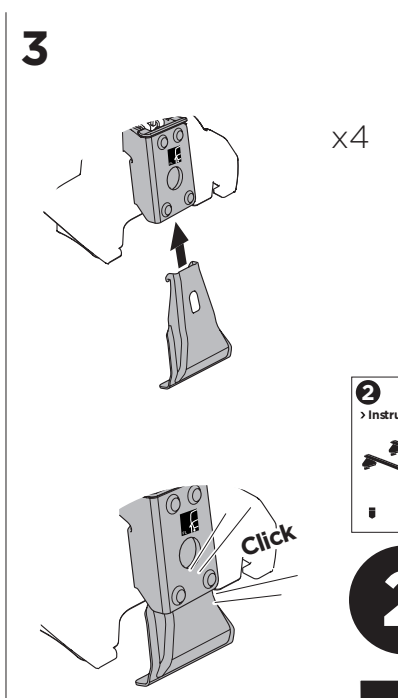

## Kit 145037

KIA Soul EV, 5-dr Hatchback, 14-18

ISO 11154-E

THULE WingBar Evo	THULE WingBar Edge	THULE WingBar	THULE SquareBar	<b>Evo X (scale)</b>	<b>Edge X (scale)</b>
<b>KIA Soul EV, 5-dr Hatchback, 14-18</b>				<b>43,5</b>	<b>J</b>
THULE ProBar	THULE SlideBar				<b>X (mm/inch)</b>
<b>KIA Soul EV, 5-dr Hatchback, 14-18</b>				<b>1086 mm / 42 3/4"</b>	

THULE WingBar Evo	THULE WingBar Edge	THULE WingBar	THULE SquareBar	<b>Evo Y (scale)</b>	<b>Edge Y (scale)</b>
<b>KIA Soul EV, 5-dr Hatchback, 14-18</b>				<b>42,5</b>	<b>L</b>
THULE ProBar	THULE SlideBar				<b>Y (mm/inch)</b>
<b>KIA Soul EV, 5-dr Hatchback, 14-18</b>				<b>1076 mm / 42 3/8"</b>	

	<b>W (mm/inch)</b>	<b>Z (mm/inch)</b>
<b>KIA Soul EV, 5-dr Hatchback, 14-18</b>	<b>710 mm / 28 "</b>	<b>290 mm / 11 3/8"</b>