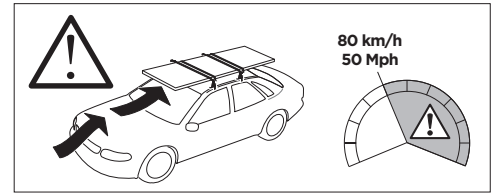

## Kit 145037

KIA Soul EV, 5-dr Hatchback, 14-18

ISO 11154-E

THULE WingBar Evo	THULE WingBar Edge	THULE WingBar	THULE SquareBar	<b>Evo X (scale)</b>	<b>Edge X (scale)</b>
<b>KIA Soul EV, 5-dr Hatchback, 14-18</b>				<b>43,5</b>	<b>J</b>
THULE ProBar	THULE SlideBar				<b>X (mm/inch)</b>
<b>KIA Soul EV, 5-dr Hatchback, 14-18</b>				<b>1086 mm / 42 3/4"</b>	