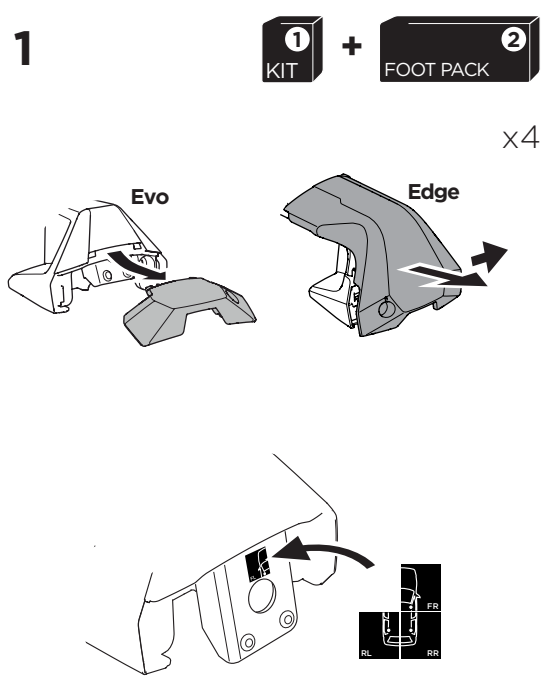

## Kit 145037

KIA Soul EV, 5-dr Hatchback, 14-18

ISO 11154-E

THULE WingBar Evo	THULE WingBar Edge	THULE WingBar	THULE SquareBar	<b>Evo X (scale)</b>	<b>Edge X (scale)</b>
<b>KIA Soul EV, 5-dr Hatchback, 14-18</b>				<b>43,5</b>	<b>J</b>
THULE ProBar	THULE SlideBar				<b>X (mm/inch)</b>
<b>KIA Soul EV, 5-dr Hatchback, 14-18</b>				<b>1086 mm / 42 3/4"</b>	

THULE WingBar Evo	THULE WingBar Edge	THULE WingBar	THULE SquareBar	<b>Evo Y (scale)</b>	<b>Edge Y (scale)</b>
<b>KIA Soul EV, 5-dr Hatchback, 14-18</b>				<b>42,5</b>	<b>L</b>
THULE ProBar	THULE SlideBar				<b>Y (mm/inch)</b>
<b>KIA Soul EV, 5-dr Hatchback, 14-18</b>				<b>1076 mm / 42 3/8"</b>	

	<b>W (mm/inch)</b>	<b>Z (mm/inch)</b>
<b>KIA Soul EV, 5-dr Hatchback, 14-18</b>	<b>710 mm / 28 "</b>	<b>290 mm / 11 3/8"</b>