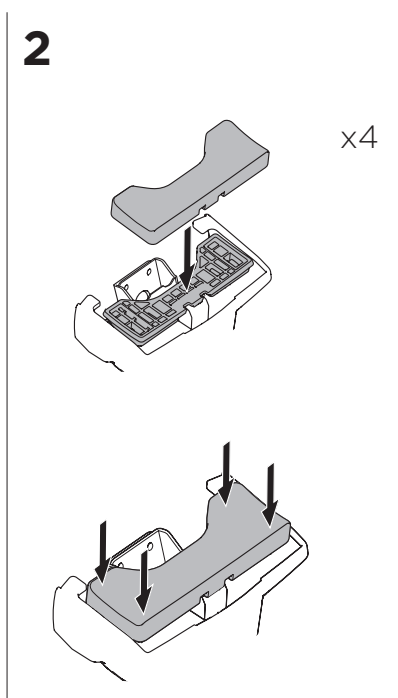

## Kit 145037

KIA Soul EV, 5-dr Hatchback, 14-18

ISO 11154-E

THULE WingBar Evo	THULE WingBar Edge	THULE WingBar	THULE SquareBar	<b>Evo X (scale)</b>	<b>Edge X (scale)</b>
<b>KIA Soul EV, 5-dr Hatchback, 14-18</b>				<b>43,5</b>	<b>J</b>
THULE ProBar	THULE SlideBar				<b>X (mm/inch)</b>
<b>KIA Soul EV, 5-dr Hatchback, 14-18</b>				<b>1086 mm / 42 3/4"</b>	

THULE WingBar Evo	THULE WingBar Edge	THULE WingBar	THULE SquareBar	<b>Evo Y (scale)</b>	<b>Edge Y (scale)</b>
<b>KIA Soul EV, 5-dr Hatchback, 14-18</b>				<b>42,5</b>	<b>L</b>
THULE ProBar	THULE SlideBar				<b>Y (mm/inch)</b>
<b>KIA Soul EV, 5-dr Hatchback, 14-18</b>				<b>1076 mm / 42 3/8"</b>	

	<b>W (mm/inch)</b>	<b>Z (mm/inch)</b>
<b>KIA Soul EV, 5-dr Hatchback, 14-18</b>	<b>710 mm / 28 "</b>	<b>290 mm / 11 3/8"</b>