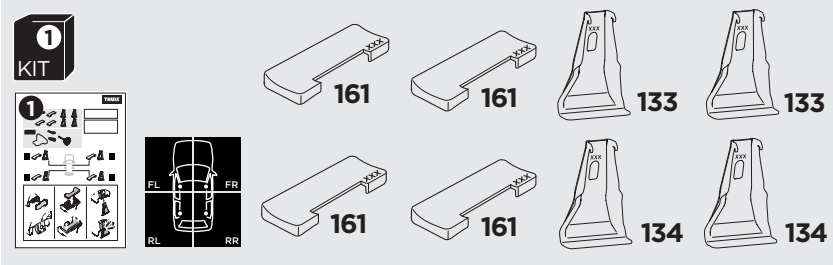

## Kit 145037

KIA Soul EV, 5-dr Hatchback, 14-18

ISO 11154-E

THULE WingBar Evo	THULE WingBar Edge	THULE WingBar	THULE SquareBar	<b>Evo X (scale)</b>	<b>Edge X (scale)</b>
<b>KIA Soul EV, 5-dr Hatchback, 14-18</b>				<b>43,5</b>	<b>J</b>
THULE ProBar	THULE SlideBar				<b>X (mm/inch)</b>
<b>KIA Soul EV, 5-dr Hatchback, 14-18</b>				<b>1086 mm / 42 3/4"</b>	

THULE WingBar Evo	THULE WingBar Edge	THULE WingBar	THULE SquareBar	<b>Evo Y (scale)</b>	<b>Edge Y (scale)</b>
<b>KIA Soul EV, 5-dr Hatchback, 14-18</b>				<b>42,5</b>	<b>L</b>
THULE ProBar	THULE SlideBar				<b>Y (mm/inch)</b>
<b>KIA Soul EV, 5-dr Hatchback, 14-18</b>				<b>1076 mm / 42 3/8"</b>	

	<b>W (mm/inch)</b>	<b>Z (mm/inch)</b>
<b>KIA Soul EV, 5-dr Hatchback, 14-18</b>	<b>710 mm / 28 "</b>	<b>290 mm / 11 3/8"</b>