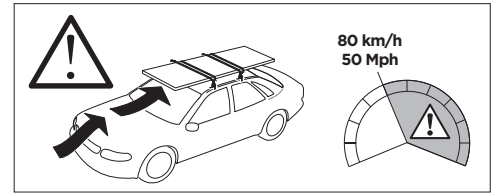

1

Kit 145046

HONDA CR-V, 5-dr SUV, *17- / 19-

*North America

ISO 11154-E

THULE WingBar Evo	THULE WingBar Edge	THULE WingBar	THULE SquareBar	Evo X (scale)	Edge X (scale)
HONDA CR-V, 5-dr SUV, *17- / 19-				47,5	B

THULE ProBar	THULE SlideBar	Y (mm/inch)		
HONDA CR-V, 5-dr SUV, *17- / 19-		1056 mm / 41 5/8"		

	W (mm/inch)	Z (mm/inch)
HONDA CR-V, 5-dr SUV, *17- / 19-	700 mm / 27 1/2"	290 mm / 11 3/8"