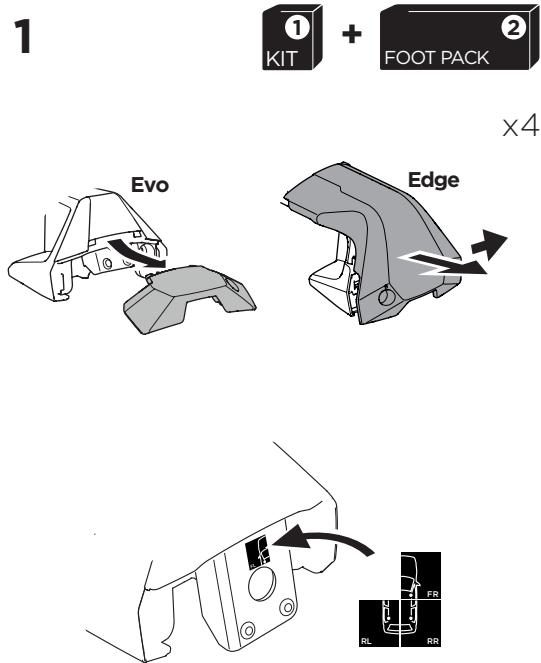

1

Kit 145046

HONDA CR-V, 5-dr SUV, *17- / 19-

*North America

ISO 11154-E

THULE WingBar Evo	THULE WingBar Edge	THULE WingBar	THULE SquareBar	Evo X (scale)	Edge X (scale)
HONDA CR-V, 5-dr SUV, *17- / 19-				47,5	B

THULE ProBar	THULE SlideBar	X (mm/inch)		
HONDA CR-V, 5-dr SUV, *17- / 19-		1126 mm / 44 3/8"		

THULE WingBar Evo	THULE WingBar Edge	THULE WingBar	THULE SquareBar	Evo Y (scale)	Edge Y (scale)
HONDA CR-V, 5-dr SUV, *17- / 19-				40,5	P

THULE ProBar	THULE SlideBar	Y (mm/inch)		
HONDA CR-V, 5-dr SUV, *17- / 19-		1056 mm / 41 5/8"		

	W (mm/inch)	Z (mm/inch)
HONDA CR-V, 5-dr SUV, *17- / 19-	700 mm / 27 1/2"	290 mm / 11 3/8"