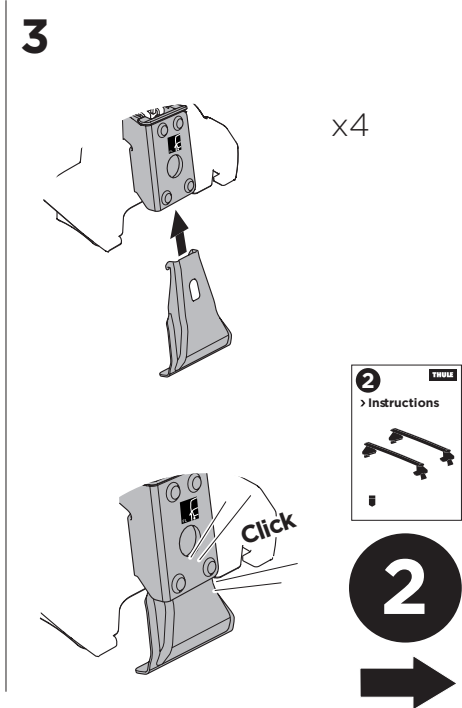

1

Kit 145046

HONDA CR-V, 5-dr SUV, *17- / 19-

*North America

ISO 11154-E

THULE WingBar Evo	THULE WingBar Edge	THULE WingBar	THULE SquareBar	Evo X (scale)	Edge X (scale)
HONDA CR-V, 5-dr SUV, *17- / 19-				47,5	B

THULE ProBar	THULE SlideBar	X (mm/inch)		
HONDA CR-V, 5-dr SUV, *17- / 19-		1126 mm / 44 3/8"		

THULE WingBar Evo	THULE WingBar Edge	THULE WingBar	THULE SquareBar	Evo Y (scale)	Edge Y (scale)
HONDA CR-V, 5-dr SUV, *17- / 19-				40,5	P

THULE ProBar	THULE SlideBar	Y (mm/inch)		
HONDA CR-V, 5-dr SUV, *17- / 19-		1056 mm / 41 5/8"		

	W (mm/inch)	Z (mm/inch)
HONDA CR-V, 5-dr SUV, *17- / 19-	700 mm / 27 1/2"	290 mm / 11 3/8"