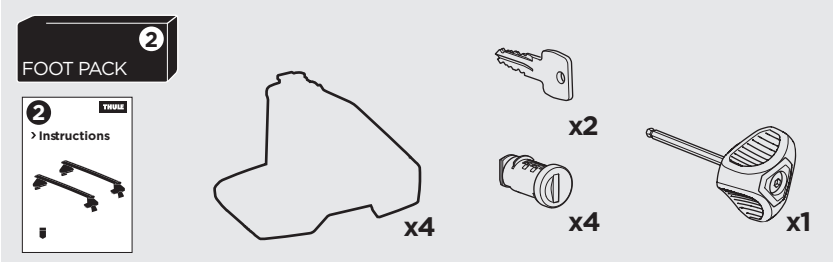

1

Kit 145046

HONDA CR-V, 5-dr SUV, *17- / 19-

*North America

ISO 11154-E

THULE WingBar Evo	THULE WingBar Edge	THULE WingBar	THULE SquareBar	Evo X (scale)	Edge X (scale)
HONDA CR-V, 5-dr SUV, *17- / 19-				47,5	B

THULE ProBar	THULE SlideBar	X (mm/inch)		
HONDA CR-V, 5-dr SUV, *17- / 19-		1126 mm / 44 3/8"		

THULE WingBar Evo	THULE WingBar Edge	THULE WingBar	THULE SquareBar	Evo Y (scale)	Edge Y (scale)
HONDA CR-V, 5-dr SUV, *17- / 19-				40,5	P

THULE ProBar	THULE SlideBar	Y (mm/inch)		
HONDA CR-V, 5-dr SUV, *17- / 19-		1056 mm / 41 5/8"		

	W (mm/inch)	Z (mm/inch)
HONDA CR-V, 5-dr SUV, *17- / 19-	700 mm / 27 1/2"	290 mm / 11 3/8"