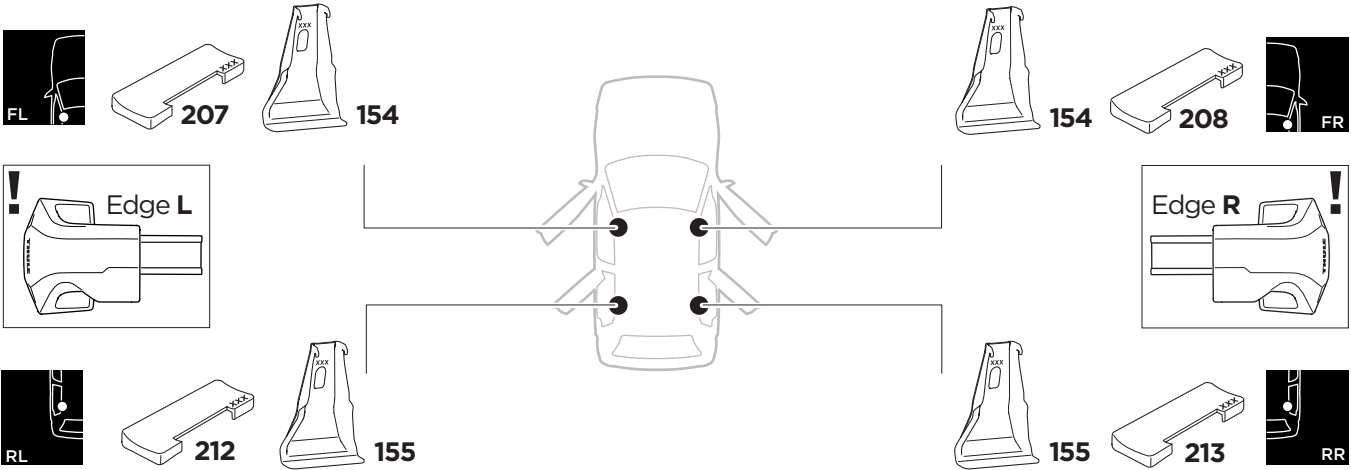

1

Kit 145046

HONDA CR-V, 5-dr SUV, *17- / 19-

*North America

ISO 11154-E

THULE WingBar Evo	THULE WingBar Edge	THULE WingBar	THULE SquareBar	Evo X (scale)	Edge X (scale)
HONDA CR-V, 5-dr SUV, *17- / 19-				47,5	B

THULE ProBar	THULE SlideBar	X (mm/inch)		
HONDA CR-V, 5-dr SUV, *17- / 19-		1126 mm / 44 3/8"		

THULE WingBar Evo	THULE WingBar Edge	THULE WingBar	THULE SquareBar	Evo Y (scale)	Edge Y (scale)
HONDA CR-V, 5-dr SUV, *17- / 19-				40,5	P

THULE ProBar	THULE SlideBar	Y (mm/inch)		
HONDA CR-V, 5-dr SUV, *17- / 19-		1056 mm / 41 5/8"		

	W (mm/inch)	Z (mm/inch)
HONDA CR-V, 5-dr SUV, *17- / 19-	700 mm / 27 1/2"	290 mm / 11 3/8"