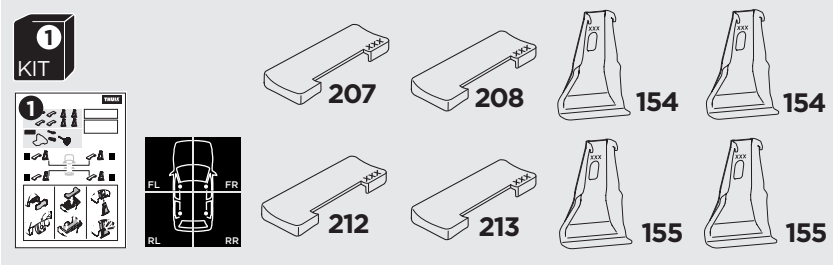

1

Kit 145046

HONDA CR-V, 5-dr SUV, *17- / 19-

*North America

ISO 11154-E

THULE WingBar Evo	THULE WingBar Edge	THULE WingBar	THULE SquareBar	Evo X (scale)	Edge X (scale)
HONDA CR-V, 5-dr SUV, *17- / 19-				47,5	B

THULE ProBar	THULE SlideBar	X (mm/inch)		
HONDA CR-V, 5-dr SUV, *17- / 19-		1126 mm / 44 3/8"		

THULE WingBar Evo	THULE WingBar Edge	THULE WingBar	THULE SquareBar	Evo Y (scale)	Edge Y (scale)
HONDA CR-V, 5-dr SUV, *17- / 19-				40,5	P

THULE ProBar	THULE SlideBar	Y (mm/inch)		
HONDA CR-V, 5-dr SUV, *17- / 19-		1056 mm / 41 5/8"		

	W (mm/inch)	Z (mm/inch)
HONDA CR-V, 5-dr SUV, *17- / 19-	700 mm / 27 1/2"	290 mm / 11 3/8"