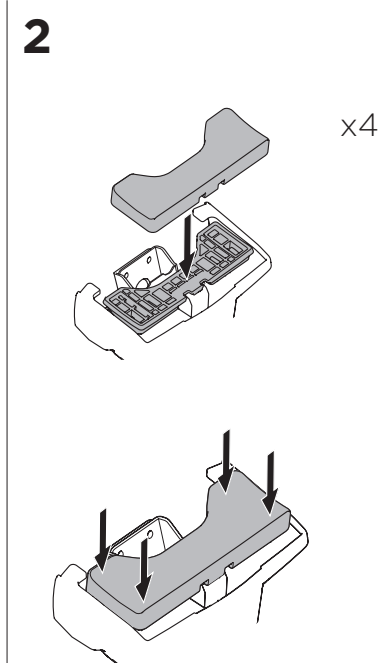

1

Kit 145046

HONDA CR-V, 5-dr SUV, *17- / 19-

*North America

ISO 11154-E

THULE WingBar Evo	THULE WingBar Edge	THULE WingBar	THULE SquareBar	Evo X (scale)	Edge X (scale)
HONDA CR-V, 5-dr SUV, *17- / 19-				47,5	B

THULE ProBar	THULE SlideBar	X (mm/inch)		
HONDA CR-V, 5-dr SUV, *17- / 19-		1126 mm / 44 3/8"		

THULE WingBar Evo	THULE WingBar Edge	THULE WingBar	THULE SquareBar	Evo Y (scale)	Edge Y (scale)
HONDA CR-V, 5-dr SUV, *17- / 19-				40,5	P

THULE ProBar	THULE SlideBar	Y (mm/inch)		
HONDA CR-V, 5-dr SUV, *17- / 19-		1056 mm / 41 5/8"		

	W (mm/inch)	Z (mm/inch)
HONDA CR-V, 5-dr SUV, *17- / 19-	700 mm / 27 1/2"	290 mm / 11 3/8"