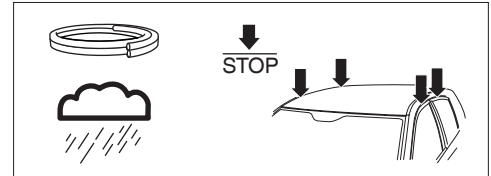

1

Kit 145051

VOLKSWAGEN Polo (Mk. IV), 5-dr Hatchback, 02-09

ISO 11154-E

THULE WingBar Evo	THULE WingBar Edge	THULE WingBar	THULE SquareBar	Evo X (scale)	Edge X (scale)
VOLKSWAGEN Polo (Mk. IV), 5-dr Hatchback, 02-09				32	0

THULE ProBar	THULE SlideBar	X (mm/inch)		
VOLKSWAGEN Polo (Mk. IV), 5-dr Hatchback, 02-09		971 mm / 38 1/4"		

THULE WingBar Evo	THULE WingBar Edge	THULE WingBar	THULE SquareBar	Evo Y (scale)	Edge Y (scale)
VOLKSWAGEN Polo (Mk. IV), 5-dr Hatchback, 02-09				28	E

THULE ProBar	THULE SlideBar	Y (mm/inch)		
VOLKSWAGEN Polo (Mk. IV), 5-dr Hatchback, 02-09		931 mm / 36 5/8"		

	W (mm/inch)	Z (mm/inch)
VOLKSWAGEN Polo (Mk. IV), 5-dr Hatchback, 02-09	780 mm / 30 3/4"	245 mm / 9 5/8"