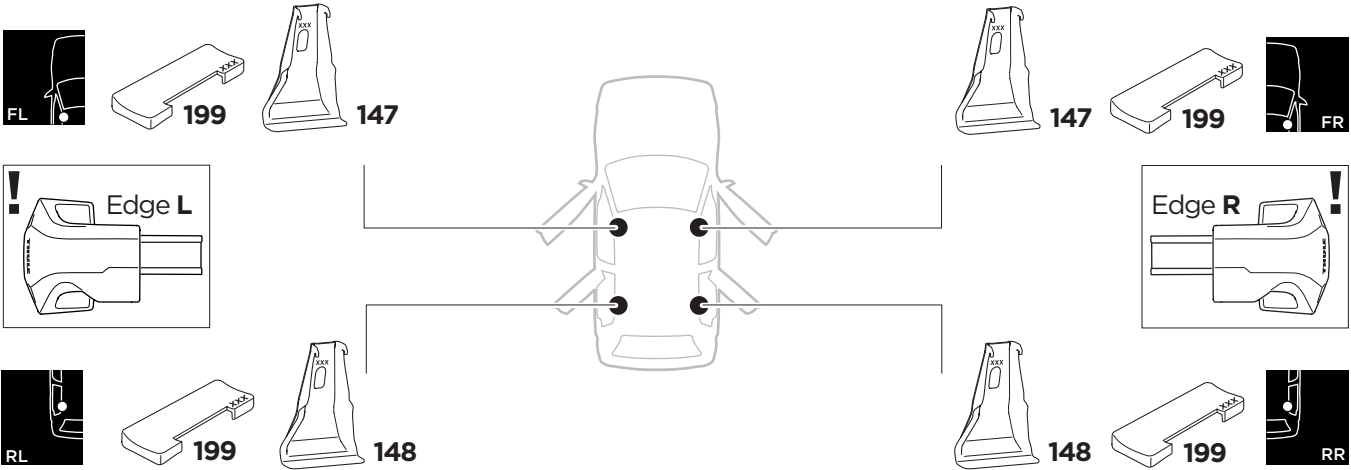

1

Kit 145051

VOLKSWAGEN Polo (Mk. IV), 5-dr Hatchback, 02-09

ISO 11154-E

THULE WingBar Evo	THULE WingBar Edge	THULE WingBar	THULE SquareBar	Evo X (scale)	Edge X (scale)
VOLKSWAGEN Polo (Mk. IV), 5-dr Hatchback, 02-09				32	0

THULE ProBar	THULE SlideBar	X (mm/inch)		
VOLKSWAGEN Polo (Mk. IV), 5-dr Hatchback, 02-09		971 mm / 38 1/4"		

THULE WingBar Evo	THULE WingBar Edge	THULE WingBar	THULE SquareBar	Evo Y (scale)	Edge Y (scale)
VOLKSWAGEN Polo (Mk. IV), 5-dr Hatchback, 02-09				28	E

THULE ProBar	THULE SlideBar	Y (mm/inch)		
VOLKSWAGEN Polo (Mk. IV), 5-dr Hatchback, 02-09		931 mm / 36 5/8"		

	W (mm/inch)	Z (mm/inch)
VOLKSWAGEN Polo (Mk. IV), 5-dr Hatchback, 02-09	780 mm / 30 3/4"	245 mm / 9 5/8"