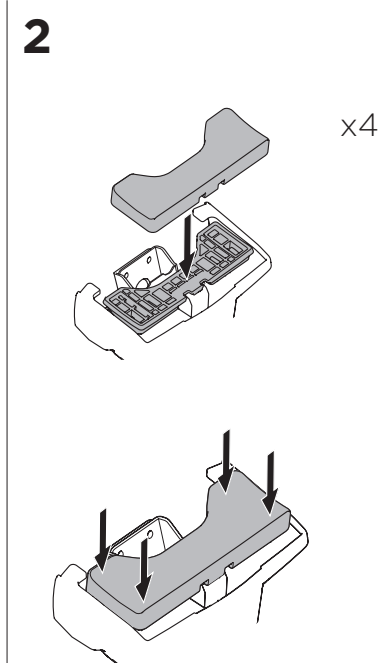

1

Kit 145051

VOLKSWAGEN Polo (Mk. IV), 5-dr Hatchback, 02-09

ISO 11154-E

THULE WingBar Evo	THULE WingBar Edge	THULE WingBar	THULE SquareBar	Evo X (scale)	Edge X (scale)
VOLKSWAGEN Polo (Mk. IV), 5-dr Hatchback, 02-09				32	0

THULE ProBar	THULE SlideBar	X (mm/inch)		
VOLKSWAGEN Polo (Mk. IV), 5-dr Hatchback, 02-09		971 mm / 38 1/4"		

THULE WingBar Evo	THULE WingBar Edge	THULE WingBar	THULE SquareBar	Evo Y (scale)	Edge Y (scale)
VOLKSWAGEN Polo (Mk. IV), 5-dr Hatchback, 02-09				28	E

THULE ProBar	THULE SlideBar	Y (mm/inch)		
VOLKSWAGEN Polo (Mk. IV), 5-dr Hatchback, 02-09		931 mm / 36 5/8"		

	W (mm/inch)	Z (mm/inch)
VOLKSWAGEN Polo (Mk. IV), 5-dr Hatchback, 02-09	780 mm / 30 3/4"	245 mm / 9 5/8"