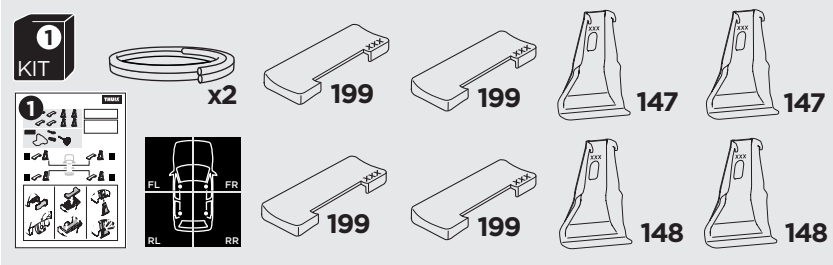

1

Kit 145051

VOLKSWAGEN Polo (Mk. IV), 5-dr Hatchback, 02-09

ISO 11154-E

THULE WingBar Evo	THULE WingBar Edge	THULE WingBar	THULE SquareBar	Evo X (scale)	Edge X (scale)
VOLKSWAGEN Polo (Mk. IV), 5-dr Hatchback, 02-09				32	0

THULE ProBar	THULE SlideBar	X (mm/inch)		
VOLKSWAGEN Polo (Mk. IV), 5-dr Hatchback, 02-09		971 mm / 38 1/4"		

THULE WingBar Evo	THULE WingBar Edge	THULE WingBar	THULE SquareBar	Evo Y (scale)	Edge Y (scale)
VOLKSWAGEN Polo (Mk. IV), 5-dr Hatchback, 02-09				28	E

THULE ProBar	THULE SlideBar	Y (mm/inch)		
VOLKSWAGEN Polo (Mk. IV), 5-dr Hatchback, 02-09		931 mm / 36 5/8"		

	W (mm/inch)	Z (mm/inch)
VOLKSWAGEN Polo (Mk. IV), 5-dr Hatchback, 02-09	780 mm / 30 3/4"	245 mm / 9 5/8"