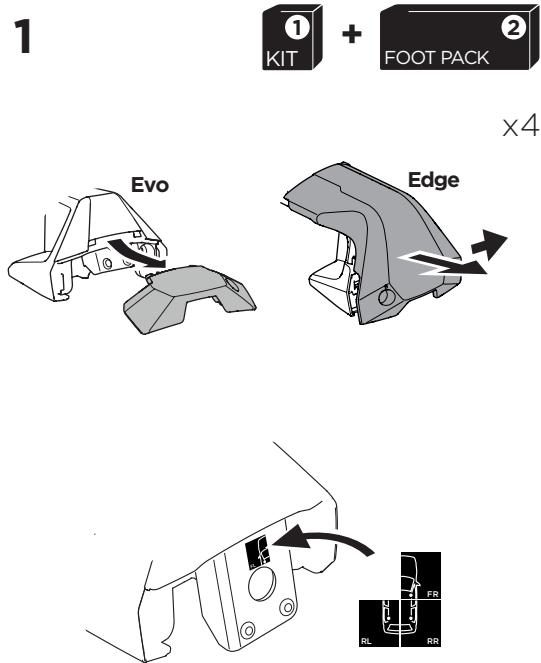

1

Kit 145051

VOLKSWAGEN Polo (Mk. IV), 5-dr Hatchback, 02-09

ISO 11154-E