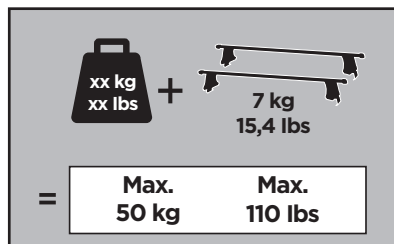

ISO 11154-E

141200

C.20150225
519-1200-02

Bring your life
thule.com