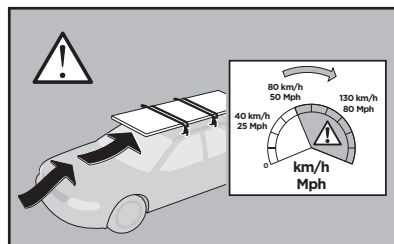

ISO 11154-E

141200

C.20150225
519-1200-02

Bring your life
thule.com