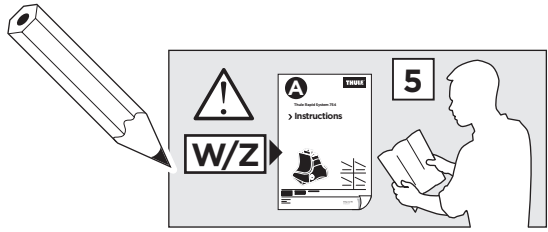

3

	W (mm)	Z (mm)	W (inch)	Z (inch)
FORD Escape, 5-dr SUV, 00-07	290	700	11 ³/₈	27 ¹/₂
FORD Maverick, 5-dr SUV, 01-07	290	700	11 ³/₈	27 ¹/₂
MAZDA Tribute, 5-dr SUV, 00-03, 04-07	290	700	11 ³/₈	27 ¹/₂