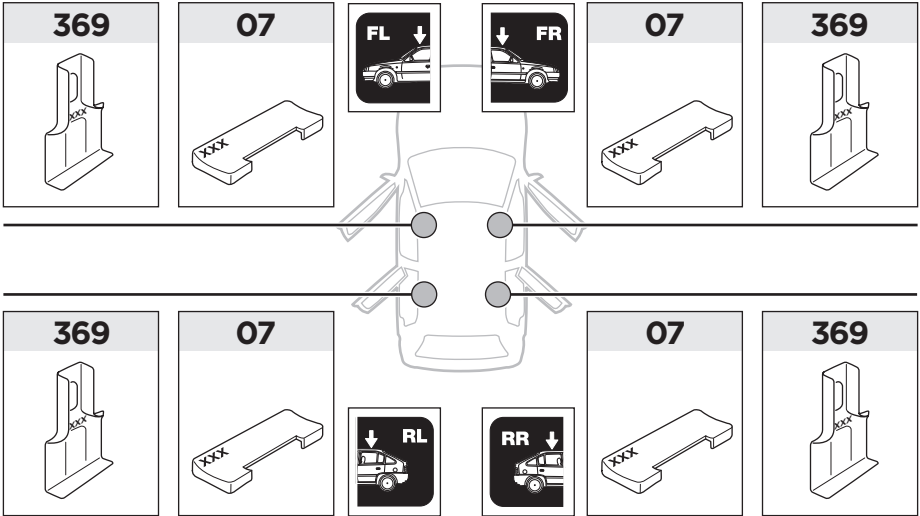

07 x4

52576

369 x4

x1

x1

x1

1

	X (scale)	X (mm)	X (inch)
<b>FORD Escape</b> , 5-dr SUV, 00-07	37	1021	40 1/4
<b>FORD Maverick</b> , 5-dr SUV, 01-07	37	1021	40 1/4
<b>MAZDA Tribute</b> , 5-dr SUV, 00-03, 04-07	37	1021	40 1/4

	Y (scale)	Y (mm)	Y (inch)
<b>FORD Escape</b> , 5-dr SUV, 00-07	36,5	1016	40
<b>FORD Maverick</b> , 5-dr SUV, 01-07	36,5	1016	40
<b>MAZDA Tribute</b> , 5-dr SUV, 00-03, 04-07	36,5	1016	40

**2**

**FORD Escape, 5-dr SUV, 00-07**

**FORD Maverick, 5-dr SUV, 01-07**

**MAZDA Tribute, 5-dr SUV, 00-03, 04-07**

3

	W (mm)	Z (mm)	W (inch)	Z (inch)
<b>FORD Escape, 5-dr SUV, 00-07</b>	<b>290</b>	<b>700</b>	<b>11 <sup>3</sup>/<sub>8</sub></b>	<b>27 <sup>1</sup>/<sub>2</sub></b>
<b>FORD Maverick, 5-dr SUV, 01-07</b>	<b>290</b>	<b>700</b>	<b>11 <sup>3</sup>/<sub>8</sub></b>	<b>27 <sup>1</sup>/<sub>2</sub></b>
<b>MAZDA Tribute, 5-dr SUV, 00-03, 04-07</b>	<b>290</b>	<b>700</b>	<b>11 <sup>3</sup>/<sub>8</sub></b>	<b>27 <sup>1</sup>/<sub>2</sub></b>