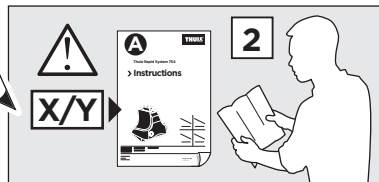

07 x4

52576

369 x4

x1

x1

x1

1

	X (scale)	X (mm)	X (inch)
<b>FORD Escape</b> , 5-dr SUV, 00-07	37	1021	40 1/4
<b>FORD Maverick</b> , 5-dr SUV, 01-07	37	1021	40 1/4
<b>MAZDA Tribute</b> , 5-dr SUV, 00-03, 04-07	37	1021	40 1/4