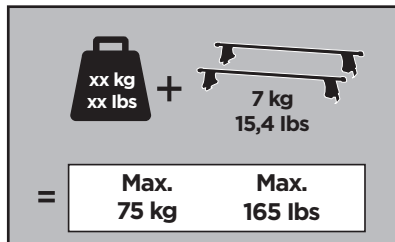

ISO 11154-E

141202

C.20130619
519-1202-01

Bring your life
thule.com