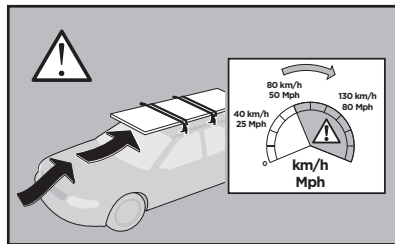

ISO 11154-E

141202

C.20130619
519-1202-01

Bring your life
thule.com