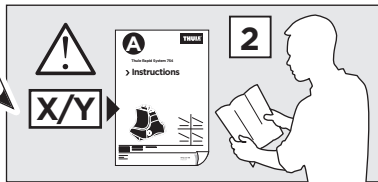

15 x4

370 x4

x1

x1

1

	X (scale)	X (mm)	X (inch)
HYUNDAI Trajet, 5-dr MPV, 99-03, 04-08*	45	1101	43 ³ / ₈

	Y (scale)	Y (mm)	Y (inch)
HYUNDAI Trajet, 5-dr MPV, 99-03, 04-08*	43	1081	42 ¹ / ₂

2