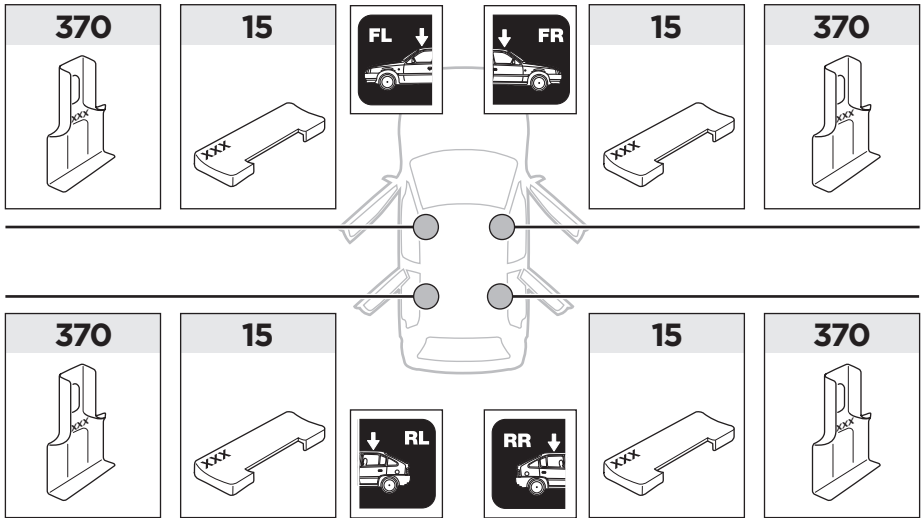

15 x4

370 x4

x1

x1

1

	X (scale)	X (mm)	X (inch)
HYUNDAI Trajet, 5-dr MPV, 99-03, 04-08*	45	1101	43 ³ / ₈

	Y (scale)	Y (mm)	Y (inch)
HYUNDAI Trajet, 5-dr MPV, 99-03, 04-08*	43	1081	42 ¹ / ₂

2

HYUNDAI Trajet, 5-dr MPV, 99-03, 04-08*

3

	W (mm)	Z (mm)	W (inch)	Z (inch)
HYUNDAI Trajet , 5-dr MPV, 99-03, 04-08*	370	700	14 ⁵/₈	27 ¹/₂