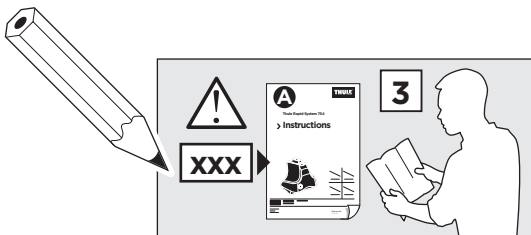

2

HYUNDAI Trajet, 5-dr MPV, 99-03, 04-08*