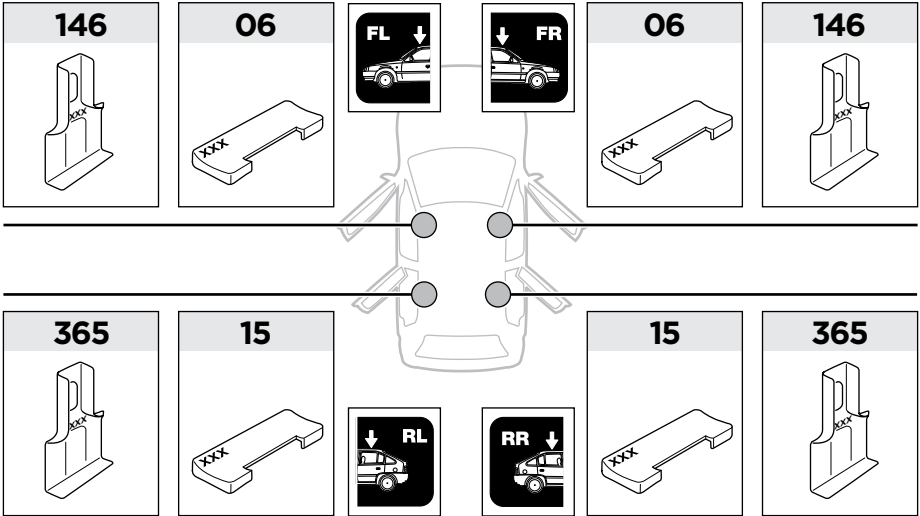

Thule Rapid System Kit 1207

> Instructions

CHEVROLET Rezzo, 5-dr Estate, 00-04, 05-08

DAEWOO Tacuma, 5-dr Estate, 00-04, 05-08

DAEWOO Rezzo, 5-dr Estate, 00-04, 05-08

ISO 11154-E

1

	X (scale)	X (mm)	X (inch)
CHEVROLET Rezzo , 5-dr Estate, 00-04, 05-08	40,5	1056	41 ⁵/₈
DAEWOO Tacuma , 5-dr Estate, 00-04, 05-08	40,5	1056	41 ⁵/₈
DAEWOO Rezzo , 5-dr Estate, 00-04, 05-08	40,5	1056	41 ⁵/₈

	Y (scale)	Y (mm)	Y (inch)
CHEVROLET Rezzo , 5-dr Estate, 00-04, 05-08	36	1011	39 ³/₄
DAEWOO Tacuma , 5-dr Estate, 00-04, 05-08	36	1011	39 ³/₄
DAEWOO Rezzo , 5-dr Estate, 00-04, 05-08	36	1011	39 ³/₄

2

CHEVROLET Rezzo, 5-dr Estate, 00-04, 05-08

DAEWOO Tacuma, 5-dr Estate, 00-04, 05-08

DAEWOO Rezzo, 5-dr Estate, 00-04, 05-08

3

	W (mm)	Z (mm)	W (inch)	Z (inch)
CHEVROLET Rezzo , 5-dr Estate, 00-04, 05-08	350	700	13 3/4	27 1/2
DAEWOO Tacuma , 5-dr Estate, 00-04, 05-08	350	700	13 3/4	27 1/2
DAEWOO Rezzo , 5-dr Estate, 00-04, 05-08	350	700	13 3/4	27 1/2