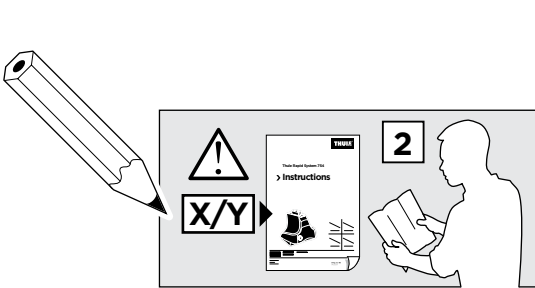

Thule Rapid System Kit 1207

> Instructions

CHEVROLET Rezzo, 5-dr Estate, 00-04, 05-08

DAEWOO Tacuma, 5-dr Estate, 00-04, 05-08

DAEWOO Rezzo, 5-dr Estate, 00-04, 05-08

ISO 11154-E

1

	X (scale)	X (mm)	X (inch)
CHEVROLET Rezzo , 5-dr Estate, 00-04, 05-08	40,5	1056	41 ⁵/₈
DAEWOO Tacuma , 5-dr Estate, 00-04, 05-08	40,5	1056	41 ⁵/₈
DAEWOO Rezzo , 5-dr Estate, 00-04, 05-08	40,5	1056	41 ⁵/₈

	Y (scale)	Y (mm)	Y (inch)
CHEVROLET Rezzo , 5-dr Estate, 00-04, 05-08	36	1011	39 ³/₄
DAEWOO Tacuma , 5-dr Estate, 00-04, 05-08	36	1011	39 ³/₄
DAEWOO Rezzo , 5-dr Estate, 00-04, 05-08	36	1011	39 ³/₄

2

CHEVROLET Rezzo, 5-dr Estate, 00-04, 05-08

DAEWOO Tacuma, 5-dr Estate, 00-04, 05-08

DAEWOO Rezzo, 5-dr Estate, 00-04, 05-08

3

	W (mm)	Z (mm)	W (inch)	Z (inch)
CHEVROLET Rezzo , 5-dr Estate, 00-04, 05-08	350	700	13 3/4	27 1/2
DAEWOO Tacuma , 5-dr Estate, 00-04, 05-08	350	700	13 3/4	27 1/2
DAEWOO Rezzo , 5-dr Estate, 00-04, 05-08	350	700	13 3/4	27 1/2