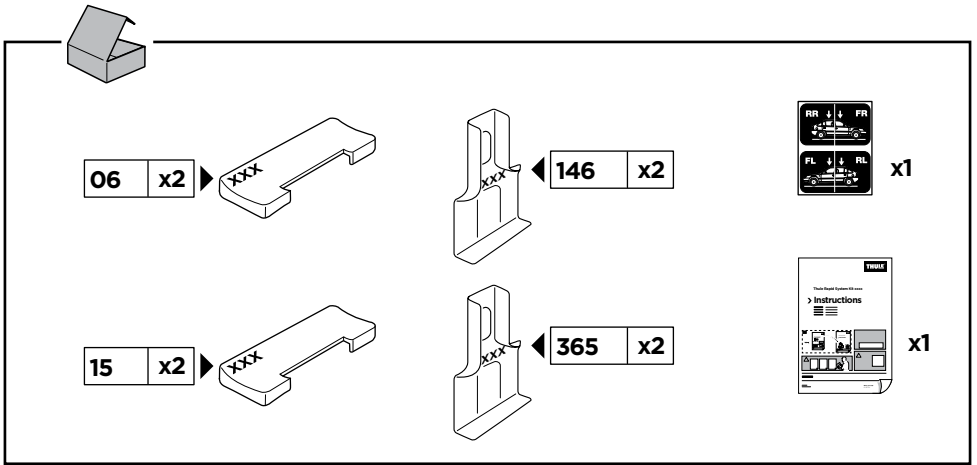

Thule Rapid System Kit 1207

> Instructions

CHEVROLET Rezzo, 5-dr Estate, 00-04, 05-08

DAEWOO Tacuma, 5-dr Estate, 00-04, 05-08

DAEWOO Rezzo, 5-dr Estate, 00-04, 05-08

ISO 11154-E

1

	X (scale)	X (mm)	X (inch)
CHEVROLET Rezzo , 5-dr Estate, 00-04, 05-08	40,5	1056	41 ⁵/₈
DAEWOO Tacuma , 5-dr Estate, 00-04, 05-08	40,5	1056	41 ⁵/₈
DAEWOO Rezzo , 5-dr Estate, 00-04, 05-08	40,5	1056	41 ⁵/₈

	Y (scale)	Y (mm)	Y (inch)
CHEVROLET Rezzo , 5-dr Estate, 00-04, 05-08	36	1011	39 ³/₄
DAEWOO Tacuma , 5-dr Estate, 00-04, 05-08	36	1011	39 ³/₄
DAEWOO Rezzo , 5-dr Estate, 00-04, 05-08	36	1011	39 ³/₄

2

CHEVROLET Rezzo, 5-dr Estate, 00-04, 05-08

DAEWOO Tacuma, 5-dr Estate, 00-04, 05-08

DAEWOO Rezzo, 5-dr Estate, 00-04, 05-08

3

	W (mm)	Z (mm)	W (inch)	Z (inch)
CHEVROLET Rezzo , 5-dr Estate, 00-04, 05-08	350	700	13 3/4	27 1/2
DAEWOO Tacuma , 5-dr Estate, 00-04, 05-08	350	700	13 3/4	27 1/2
DAEWOO Rezzo , 5-dr Estate, 00-04, 05-08	350	700	13 3/4	27 1/2