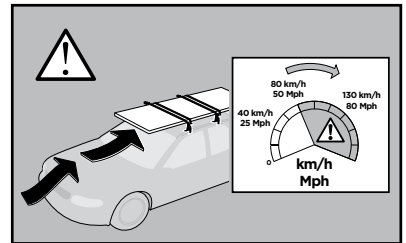

Thule Rapid System Kit 1207

> Instructions

CHEVROLET Rezzo, 5-dr Estate, 00-04, 05-08

DAEWOO Tacuma, 5-dr Estate, 00-04, 05-08

DAEWOO Rezzo, 5-dr Estate, 00-04, 05-08

ISO 11154-E

1

	X (scale)	X (mm)	X (inch)
CHEVROLET Rezzo , 5-dr Estate, 00-04, 05-08	40,5	1056	41 ⁵/₈
DAEWOO Tacuma , 5-dr Estate, 00-04, 05-08	40,5	1056	41 ⁵/₈
DAEWOO Rezzo , 5-dr Estate, 00-04, 05-08	40,5	1056	41 ⁵/₈

	Y (scale)	Y (mm)	Y (inch)
CHEVROLET Rezzo , 5-dr Estate, 00-04, 05-08	36	1011	39 ³/₄
DAEWOO Tacuma , 5-dr Estate, 00-04, 05-08	36	1011	39 ³/₄
DAEWOO Rezzo , 5-dr Estate, 00-04, 05-08	36	1011	39 ³/₄

2

CHEVROLET Rezzo, 5-dr Estate, 00-04, 05-08