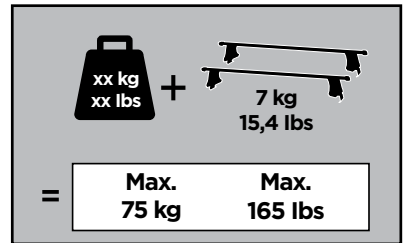

Thule Rapid System Kit 1207

> Instructions

CHEVROLET Rezzo, 5-dr Estate, 00-04, 05-08

DAEWOO Tacuma, 5-dr Estate, 00-04, 05-08

DAEWOO Rezzo, 5-dr Estate, 00-04, 05-08

ISO 11154-E

1

	X (scale)	X (mm)	X (inch)
CHEVROLET Rezzo , 5-dr Estate, 00-04, 05-08	40,5	1056	41 ⁵/₈
DAEWOO Tacuma , 5-dr Estate, 00-04, 05-08	40,5	1056	41 ⁵/₈
DAEWOO Rezzo , 5-dr Estate, 00-04, 05-08	40,5	1056	41 ⁵/₈

	Y (scale)	Y (mm)	Y (inch)
CHEVROLET Rezzo , 5-dr Estate, 00-04, 05-08	36	1011	39 ³/₄
DAEWOO Tacuma , 5-dr Estate, 00-04, 05-08	36	1011	39 ³/₄
DAEWOO Rezzo , 5-dr Estate, 00-04, 05-08	36	1011	39 ³/₄

2

CHEVROLET Rezzo, 5-dr Estate, 00-04, 05-08

DAEWOO Tacuma, 5-dr Estate, 00-04, 05-08

DAEWOO Rezzo, 5-dr Estate, 00-04, 05-08

3

	W (mm)	Z (mm)	W (inch)	Z (inch)
CHEVROLET Rezzo , 5-dr Estate, 00-04, 05-08	350	700	13 3/4	27 1/2
DAEWOO Tacuma , 5-dr Estate, 00-04, 05-08	350	700	13 3/4	27 1/2
DAEWOO Rezzo , 5-dr Estate, 00-04, 05-08	350	700	13 3/4	27 1/2