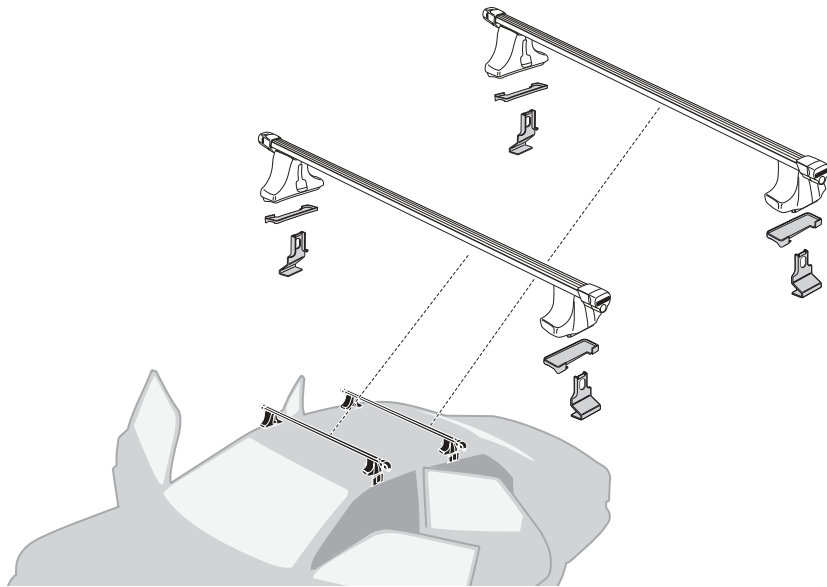

Kit 1216

NISSAN MAXIMA, 4-DR SEDAN, 95-99
 INFINITI I30, 4-DR SEDAN, 95-99

Bilmodell, Vehicle, Fahrzeug, Modèle de voiture	Fram, front, vorne, avant	Bak, rear, hinten, arrière
NISSAN Maxima , 4-dr sedan, 95-99	29	29
INFINITI I30 , 4-dr sedan, 95-99	29	29

203 mm
8 inch

650 mm
25 5/8 inch