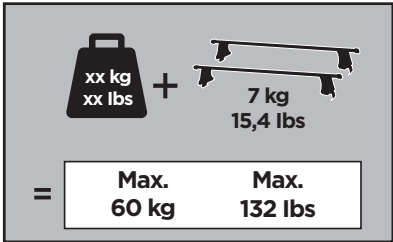

Thule Rapid System Kit 1295

> Instructions

NISSAN Almera Tino, 5-dr MPV, 00-06

ISO 11154-E

16 x4

364 x4

x1

x1

1

	X (scale)	X (mm)	X (inch)
NISSAN Almera Tino, 5-dr MPV, 00-06	30	951	37 1/2

	Y (scale)	Y (mm)	Y (inch)
NISSAN Almera Tino, 5-dr MPV, 00-06	28	931	36 5/8

2

NISSAN Almera Tino, 5-dr MPV, 00-06

3

	W (mm)	Z (mm)	W (inch)	Z (inch)
NISSAN Almera Tino, 5-dr MPV, 00-06	400	650	15 ³/₄	25 ⁵/₈