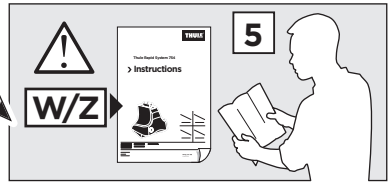

1

	X (scale)	X (mm)	X (inch)
NISSAN Almera Tino, 5-dr MPV, 00-06	30	951	37 1/2

	Y (scale)	Y (mm)	Y (inch)
NISSAN Almera Tino, 5-dr MPV, 00-06	28	931	36 5/8

2

NISSAN Almera Tino, 5-dr MPV, 00-06

3

	W (mm)	Z (mm)	W (inch)	Z (inch)
NISSAN Almera Tino, 5-dr MPV, 00-06	400	650	15 ³/₄	25 ⁵/₈