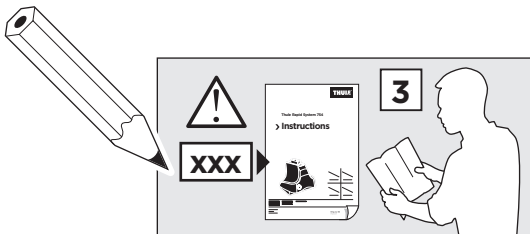

1

	X (scale)	X (mm)	X (inch)
NISSAN Almera Tino, 5-dr MPV, 00-06	30	951	37 1/2

	Y (scale)	Y (mm)	Y (inch)
NISSAN Almera Tino, 5-dr MPV, 00-06	28	931	36 5/8

2

NISSAN Almera Tino, 5-dr MPV, 00-06

3

	W (mm)	Z (mm)	W (inch)	Z (inch)
NISSAN Almera Tino, 5-dr MPV, 00-06	400	650	15 ³/₄	25 ⁵/₈