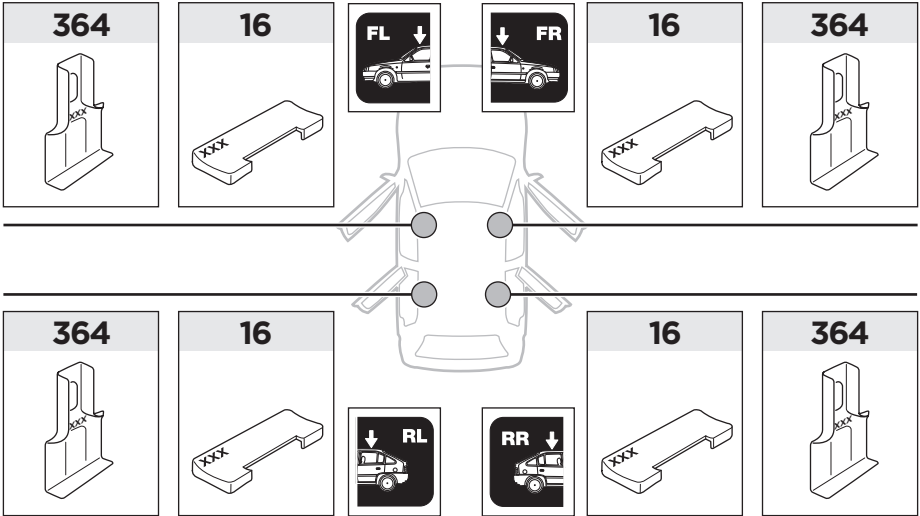

1

	X (scale)	X (mm)	X (inch)
NISSAN Almera Tino, 5-dr MPV, 00-06	30	951	37 1/2

	Y (scale)	Y (mm)	Y (inch)
NISSAN Almera Tino, 5-dr MPV, 00-06	28	931	36 5/8

2

NISSAN Almera Tino, 5-dr MPV, 00-06

3

	W (mm)	Z (mm)	W (inch)	Z (inch)
NISSAN Almera Tino, 5-dr MPV, 00-06	400	650	15 ³/₄	25 ⁵/₈