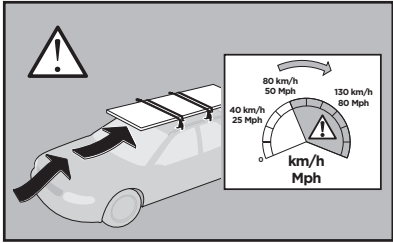

Thule Rapid System Kit 1295

> Instructions

NISSAN Almera Tino, 5-dr MPV, 00-06

ISO 11154-E

16 x4

364 x4

x1

x1

1

	X (scale)	X (mm)	X (inch)
NISSAN Almera Tino, 5-dr MPV, 00-06	30	951	37 1/2

	Y (scale)	Y (mm)	Y (inch)
NISSAN Almera Tino, 5-dr MPV, 00-06	28	931	36 5/8

2

NISSAN Almera Tino, 5-dr MPV, 00-06

3

	W (mm)	Z (mm)	W (inch)	Z (inch)
NISSAN Almera Tino, 5-dr MPV, 00-06	400	650	15 ³/₄	25 ⁵/₈