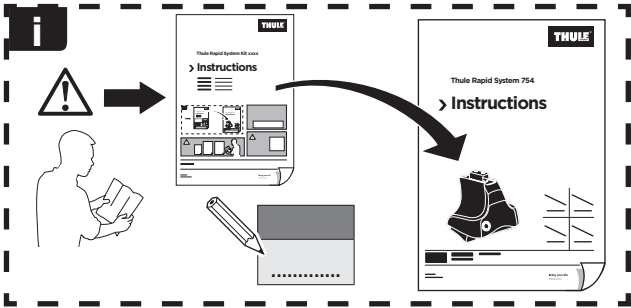

Thule Rapid System Kit 1295

> Instructions

NISSAN Almera Tino, 5-dr MPV, 00-06

ISO 11154-E

16 x4

364 x4

x1

x1

1

	X (scale)	X (mm)	X (inch)
NISSAN Almera Tino, 5-dr MPV, 00-06	30	951	37 1/2

	Y (scale)	Y (mm)	Y (inch)
NISSAN Almera Tino, 5-dr MPV, 00-06	28	931	36 5/8

2

NISSAN Almera Tino, 5-dr MPV, 00-06

3

	W (mm)	Z (mm)	W (inch)	Z (inch)
NISSAN Almera Tino, 5-dr MPV, 00-06	400	650	15 ³/₄	25 ⁵/₈