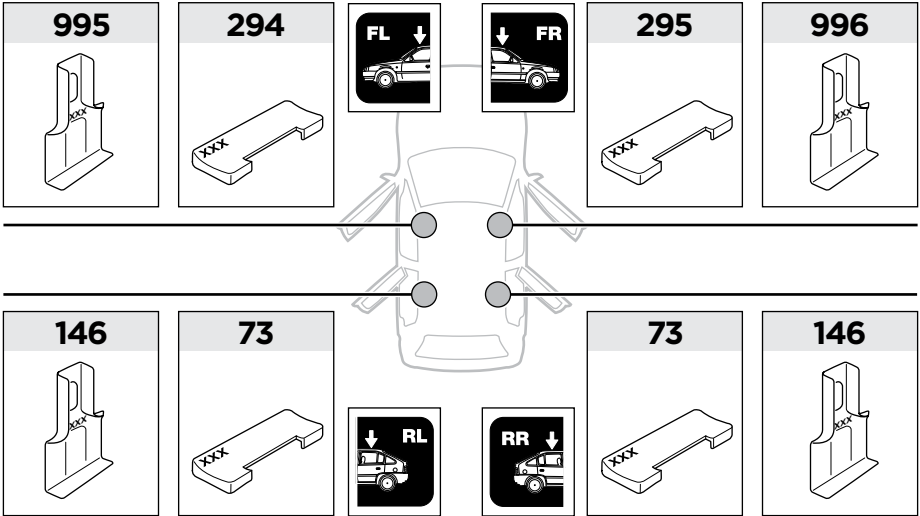

Thule Rapid System Kit 1488

> Instructions

HYUNDAI Genesis, 4-dr Sedan, 08- / *09-

*North America

ISO 11154-E

1

	X (scale)	X (mm)	X (inch)
HYUNDAI Genesis, 4-dr Sedan, 08- / *09-	41	1061	41 ³/₄

	Y (scale)	Y (mm)	Y (inch)
HYUNDAI Genesis, 4-dr Sedan, 08- / *09-	41	1061	41 ³/₄

2

HYUNDAI Genesis, 4-dr Sedan, 08- / *09-

3

	W (mm)	Z (mm)	W (inch)	Z (inch)
HYUNDAI Genesis, 4-dr Sedan, 08- / *09-	200	710	7 ⁷/₈	28