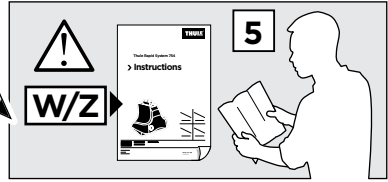

3

	W (mm)	Z (mm)	W (inch)	Z (inch)
HYUNDAI Genesis, 4-dr Sedan, 08- / *09-	200	710	7 ⁷/₈	28