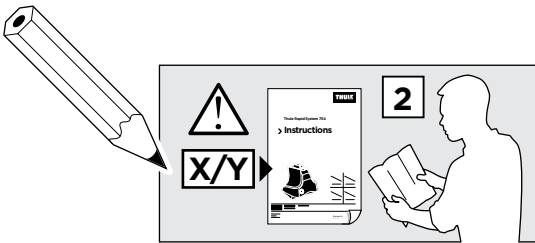

Thule Rapid System Kit 1488

> Instructions

HYUNDAI Genesis, 4-dr Sedan, 08- / *09-

*North America

ISO 11154-E

1

	X (scale)	X (mm)	X (inch)
HYUNDAI Genesis, 4-dr Sedan, 08- / *09-	41	1061	41 ³/₄

	Y (scale)	Y (mm)	Y (inch)
HYUNDAI Genesis, 4-dr Sedan, 08- / *09-	41	1061	41 ³/₄