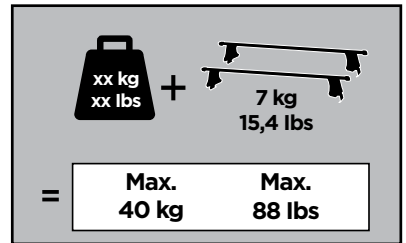

Thule Rapid System Kit 1488

> Instructions

HYUNDAI Genesis, 4-dr Sedan, 08- / *09-

*North America

ISO 11154-E

1

	X (scale)	X (mm)	X (inch)
HYUNDAI Genesis, 4-dr Sedan, 08- / *09-	41	1061	41 ³/₄

	Y (scale)	Y (mm)	Y (inch)
HYUNDAI Genesis, 4-dr Sedan, 08- / *09-	41	1061	41 ³/₄

2

HYUNDAI Genesis, 4-dr Sedan, 08- / *09-

3

	W (mm)	Z (mm)	W (inch)	Z (inch)
HYUNDAI Genesis, 4-dr Sedan, 08- / *09-	200	710	7 ⁷/₈	28