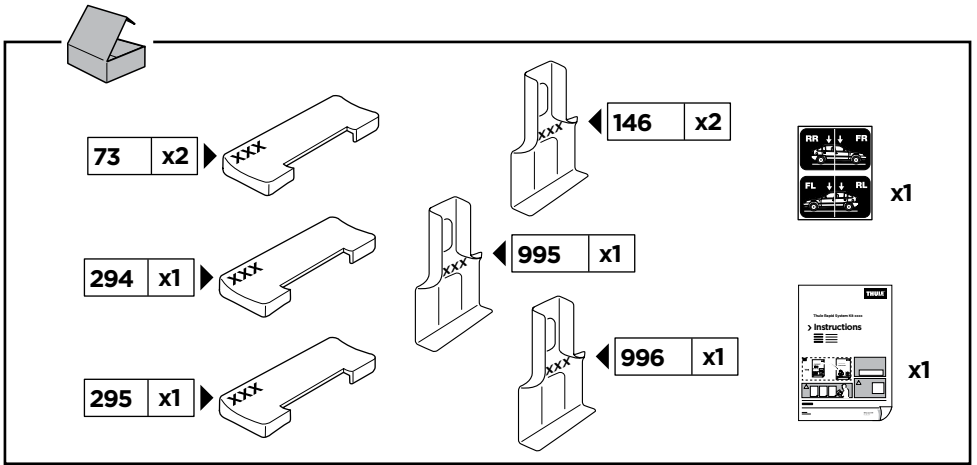

Thule Rapid System Kit 1488

> Instructions

HYUNDAI Genesis, 4-dr Sedan, 08- / *09-

*North America

ISO 11154-E

1

	X (scale)	X (mm)	X (inch)
HYUNDAI Genesis, 4-dr Sedan, 08- / *09-	41	1061	41 ³/₄

	Y (scale)	Y (mm)	Y (inch)
HYUNDAI Genesis, 4-dr Sedan, 08- / *09-	41	1061	41 ³/₄

2

HYUNDAI Genesis, 4-dr Sedan, 08- / *09-

3

	W (mm)	Z (mm)	W (inch)	Z (inch)
HYUNDAI Genesis, 4-dr Sedan, 08- / *09-	200	710	7 ⁷/₈	28