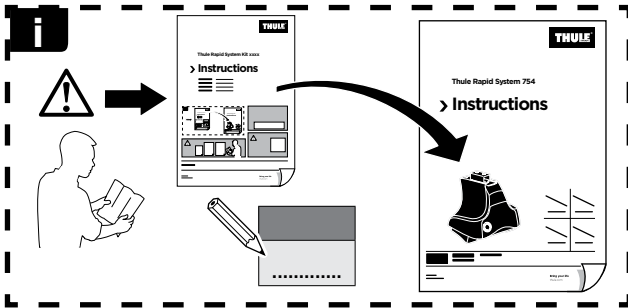

Thule Rapid System Kit 1488

> Instructions

HYUNDAI Genesis, 4-dr Sedan, 08- / *09-

*North America

ISO 11154-E

1

	X (scale)	X (mm)	X (inch)
HYUNDAI Genesis, 4-dr Sedan, 08- / *09-	41	1061	41 ³/₄

	Y (scale)	Y (mm)	Y (inch)
HYUNDAI Genesis, 4-dr Sedan, 08- / *09-	41	1061	41 ³/₄