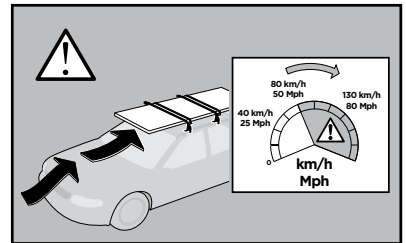

Thule Rapid System Kit 1488

> Instructions

HYUNDAI Genesis, 4-dr Sedan, 08- / *09-

*North America

ISO 11154-E

1

	X (scale)	X (mm)	X (inch)
HYUNDAI Genesis, 4-dr Sedan, 08- / *09-	41	1061	41 ³/₄

	Y (scale)	Y (mm)	Y (inch)
HYUNDAI Genesis, 4-dr Sedan, 08- / *09-	41	1061	41 ³/₄