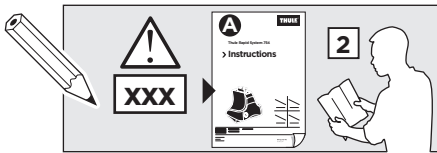

Speed Limit:

80 km/h 50 Mph	130 km/h 80 Mph
40 km/h 25 Mph	
km/h Mph	

ISO 11154-E

141611

C.20140806
519-1611-02

Bring your life
thule.com

1

	X (scale)	X (mm)	X (inch)
FIAT 500, 3-dr Hatchback, 07-*	33,5	986	38 7/8
FIAT 500, 3-dr Hatchback, 11-**	33,5	986	38 7/8