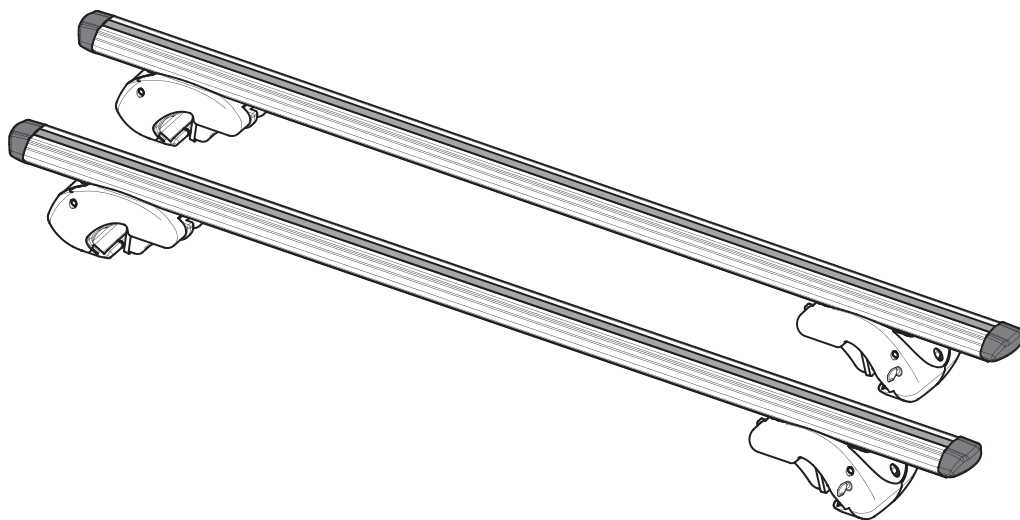

## LIGHTNING

<b>I</b>	Istruzioni per il montaggio	<b>RU</b>	Инструкции по установке
<b>GB</b>	Fitting instructions	<b>CZ</b>	Návod na montáž
<b>D</b>	Montageanleitung	<b>SK</b>	Návod na montáž
<b>F</b>	Instructions de montage	<b>SLO</b>	Navodila za pritrjevanje
<b>E</b>	Instrucciones de montaje	<b>HR</b>	Uputa za sastavljanje
<b>NL</b>	Montage-instructies	<b>HU</b>	A felszerelés módja
<b>PT</b>	Instruções de Montagem	<b>GR</b>	Οδηγίες συναρμολόγησης
<b>S</b>	Monteringsanvisning	<b>DK</b>	Monteringsvejledning
<b>FIN</b>	Asennusohje	<b>RO</b>	Instrucțiuni de montare
<b>EST</b>	Paigaldusjuhend	<b>TK</b>	Uydurma talimat
<b>LAT</b>	Stiprināšanas instrukcija	<b>N</b>	Monteringsveiledning
<b>LIT</b>	Pritvirtinimo instrukcijos	<b>中文</b>	裝修指導
<b>PL</b>	Instrukcja montażu	<b>العربية</b>	تعليمات التحميل