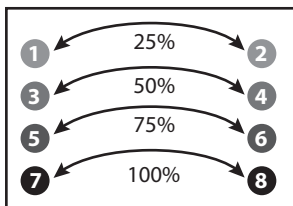

FIXING KIT		
N.	[IT]Componenti (Inclusi) [EN]Components (Included) [FR]Composants (Comprises) [DE]Die Komponenten (im Lieferumfang enthalten) [ES]Componentes (Incluido)	Q.
0		1
1	XL	2/4
2	XL	2/4
3	X	2/4
4	X	2/4
5	XX	2
6	XX	2
7	Ø8x18	4
8	M8x60	4

MAIN KIT		
N.	[IT]Componenti (Inclusi) [EN]Components (Included) [FR]Composants (Comprises) [DE]Die Komponenten (im Lieferumfang enthalten) [ES]Componentes (Incluido)	Q.
9		2
10		4
11		4
12	5mm/0.2"	1
13		4

1

FIXING KIT OMEGA

7