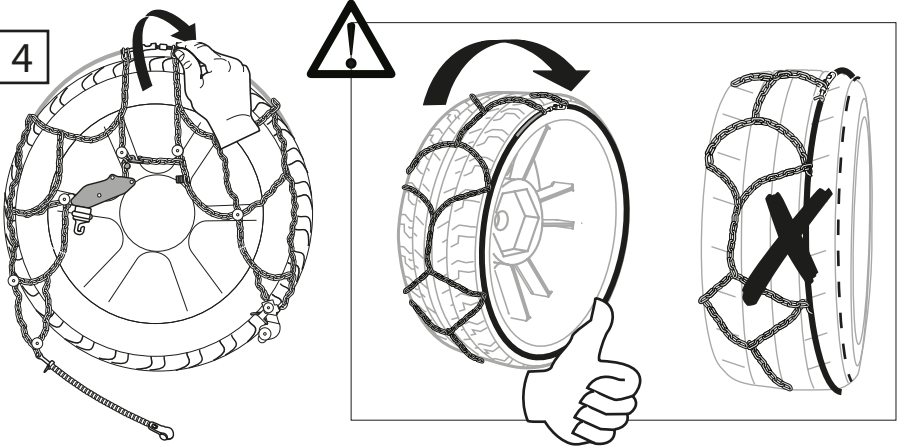

# FITTING

3

4

5

**GB**

Each snow chain can fit several tyre sizes. It may happen that an adjustment of the snow chain dimension might be required in order to perfectly fit the tyre. This adjustment can be done using the adjusting links on the upper side chain.

**IT**

Ogni catena copre diverse misure di pneumatico. Per questo motivo, in alcuni casi, potrebbe essere necessaria la regolazione della dimensione della catena per calzare perfettamente il pneumatico. La regolazione può essere effettuata utilizzando le maglie di regolazione presenti sulla parte superiore della catena laterale.

**DE**

Jede Kette kann auf mehrere Reifengröße passen. Es kann sein, dass eine Anpassung der Kettengröße erforderlich ist, um auf den Reifen perfekt zu passen. Das kann beim Verwenden der Regulierungsglieder auf der oberen Seitenketten gemacht werden.

**FR**

Chaque chaîne à neige peut se monter sur plusieurs tailles de pneus. Un ajustement de la dimension chaînes à neige peut être nécessaires afin de s'adapter parfaitement à la roue. Ce réglage peut être effectué en utilisant les maillons de régulation positionné sur la partie supérieur de la chaîne latérale.