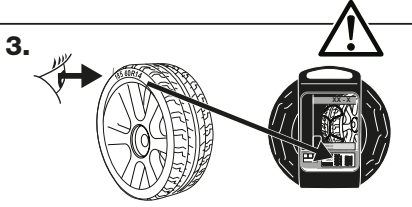

INSTRUCTIONS AND RECOMMENDATIONS FOR USE