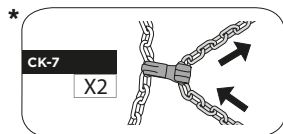

Instructions

20 19 800 910

CONTENTS

FITTING

3

4

5

GB

Each snow chain can fit several tyre sizes. It may happen that an adjustment of the snow chain dimension might be required in order to perfectly fit the tyre. This adjustment can be done using the adjusting links on the upper side chain.

IT

Ogni catena copre diverse misure di pneumatico. Per questo motivo, in alcuni casi, potrebbe essere necessaria la regolazione della dimensione della catena per calzare perfettamente il pneumatico. La regolazione può essere effettuata utilizzando le maglie di regolazione presenti sulla parte superiore della catena laterale.

DE

Jede Kette kann auf mehrere Reifengröße passen. Es kann sein, dass eine Anpassung der Kettengröße erforderlich ist, um auf den Reifen perfekt zu passen. Das kann beim Verwenden der Regulierungsglieder auf der oberen Seitenketten gemacht werden.