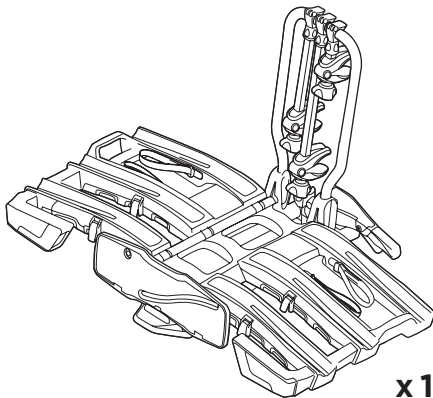

➤ Instructions

Thule EasyFold XT 3 934

- EN** Tow bar-mounted bike carrier
DE Fahrradträger für die Anhängerkupplung
FR Porte-vélos sur boule d'attelage
NL Fietsdrager voor op de trekhaak
IT Portabici da installare sul gancio da traino
ES Portabicicletas de bola de remolque
PT Suporte para bicicleta para engate
SV Dragkroksmonterad cykelhållare
DK Cykelholder, der er monteret på anhængertræk
NO Hengerfestemonteerte lasteholdere
FI Vetokoukkuun kiinnitettävä polkupyöräteline
ET Haakekonsule paigaldatav jalgrattahoidik
LV Uz piekabes āķa uzstādāms velosipēdu turētājs
LT Prie gražūlo tvirtinami dviračių laikikliai
PL Bagażnik rowerowy montowany na haku holowniczym
RU Устанавливаемое на фаркопе крепление для велосипедов
UK Багажник для велосипедів, що монтується на буксирній штанзі
BG Багажник за велосипеди, монтиран на теглича
CS Nosič jízdních kol s montáží na tažné zařízení
SK Nosič bicyklův s montážou na ťažné zariadenie
SL Prtljažnik za kolesa za na vlečno kljuko
- HR/BIH** Nosač bicikla koji se postavlja na kuku za vuču
RO Suport pentru bicicletă montat pe bara de tracțiune
HU Vonóhorogra szerelhető kerékpártartó
EL Στάθρα ποδηλάτου κοσμοδόρου
TR Çeki demirine bağlanan bisiklet taşıyıcı
HE מנשא אופניים המורכב על הוורג
AR حامل الدراجة للتثبيت على قضيب القطر
- ZH** 拖杆安装式托架
JA トウバーマウント型サイクルキャリア
KO 토우바 장착 자전거 캐리어
TH ครงยึดจับจักรยานแบบติดตั้งกับอุปกรณ์ลากพ่วงท้ายรถ

CITY CRASH
Complies with ISO norm

Thule EasyFold XT 3

934100 / 934300 Left-hand traffic /
934101 Black

Thule EasyFold XT 3

934101 Black

x1

x6

i