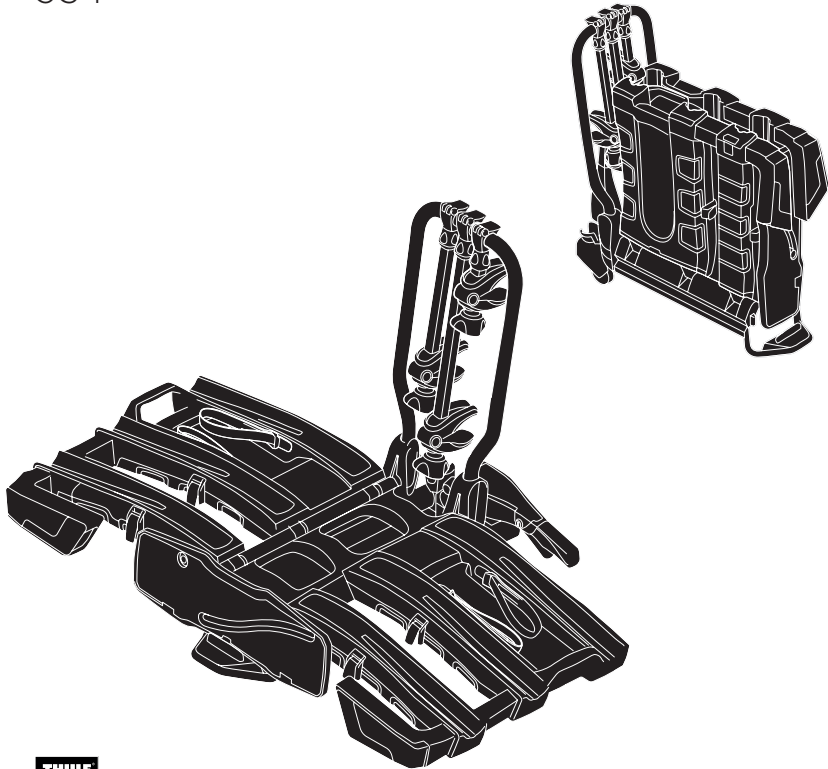

➤ Instructions

Thule EasyFold XT 3 934

- EN** Tow bar-mounted bike carrier
DE Fahrradträger für die Anhängerkupplung
FR Porte-vélos sur boule d'attelage
NL Fietsdrager voor op de trekhaak
IT Portabici da installare sul gancio da traino
ES Portabicicletas de bola de remolque
PT Suporte para bicicleta para engate
SV Dragkroksmonterad cykelhållare
DK Cykelholder, der er monteret på anhængertræk
NO Hengerfestemonteerte lasteholdere
FI Vetokoukkuun kiinnitettävä polkupyöräteline
ET Haakekonsule paigaldatav jalgrattahoidik
LV Uz piekabes āķa uzstādāms velosipēdu turētājs
LT Prie gražūlo tvirtinami dviračių laikikliai
PL Bagażnik rowerowy montowany na haku holowniczym
RU Устанавливаемое на фаркопе крепление для велосипедов
UK Багажник для велосипедів, що монтується на буксирній штанзі
BG Багажник за велосипеди, монтиран на теглича
CS Nosič jízdních kol s montáží na tažné zařízení
SK Nosič bicyklův s montážou na ťažné zariadenie
SL Prtljažnik za kolesa za na vlečno kljuko
- HR/BIH** Nosač bicikla koji se postavlja na kuku za vuču
RO Suport pentru bicicletă montat pe bara de tracțiune
HU Vonóhorogra szerelhető kerékpártartó
EL Στάθρα ποδηλάτου κοσμοδόρου
TR Çeki demirine bağlanan bisiklet taşıyıcı
HE מנשא אופניים המורכב על הוורג
AR حامل الدراجة للتثبيت على قضيب القطر
- ZH** 拖杆安装式托架
JA トウバーマウント型サイクルキャリア
KO 토우바 장착 자전거 캐리어
TH ครงยึดจับจักรยานแบบติดตั้งกับอุปกรณ์ลากพ่วงท้ายรถ

CITY CRASH
Complies with ISO norm

Thule EasyFold XT 3

934100 / 934300 Left-hand traffic /
934101 Black

Thule EasyFold XT 3

934101 Black

x1

x6

i