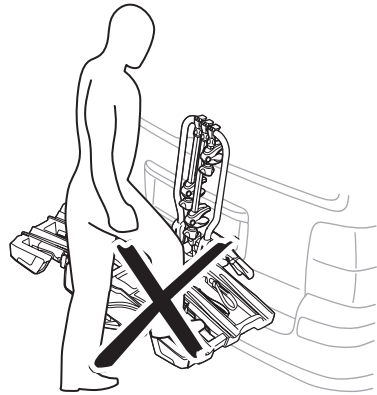

i

40 kg	 23,1 kg	Max 16,9 kg
50 kg		Max 26,9 kg
60 kg		Max 36,9 kg
70 kg		Max 46,9 kg
80 kg		Max 56,9 kg*
>90 kg		Max 60 kg*