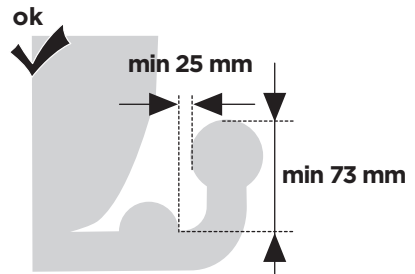

CITY CRASH
Complies with ISO norm

Thule EasyFold XT 3

934100 / 934300 Left-hand traffic /
934101 Black

Thule EasyFold XT 3

934101 Black

x1

x6

i

22-80 mm

i

40 kg	 23,1 kg	Max 16,9 kg
50 kg		Max 26,9 kg
60 kg		Max 36,9 kg
70 kg		Max 46,9 kg
80 kg		Max 56,9 kg* 
>90 kg		Max 60 kg* 

1

i

2

3

5