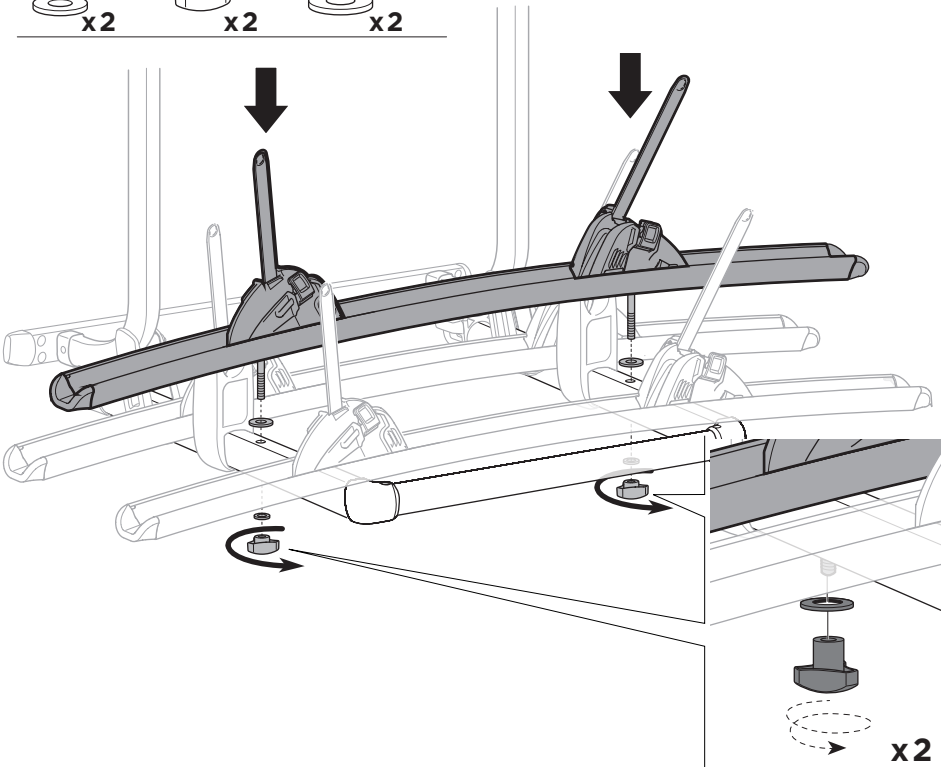

➤ Instructions

Thule Elite G2 3rd Rail Kit 306565

EN	Accessories : Rear wall-mounted bike carrier	DA	Tilbehør : Cykelholder monteret på bagvæg
DE	Zubehör : Rückwandfahrradträger	NO	Tilbehør : Fietsendrager voor montage op de achterwand
NL	Accessoires : Fietsendrager voor montage op de achterwand	PL	Akcesoria : Bagażnik rowerowy montowany na tylnej klapie
FR	Accessoires : Porte-vélos sur paroi arrière		
IT	Accessori : Portabici da parete posteriore		
ES	Accesorios : Portabicicletas montado en la pared trasera		
SV	Tillbehör : Cykelhållare monterad på den bakre väggen		
FI	Lisävarusteet : Takaseinään kiinnitettävä polkupyöräteline		

i

1

2

3

i

i

Max 150 mm

Max 150 mm