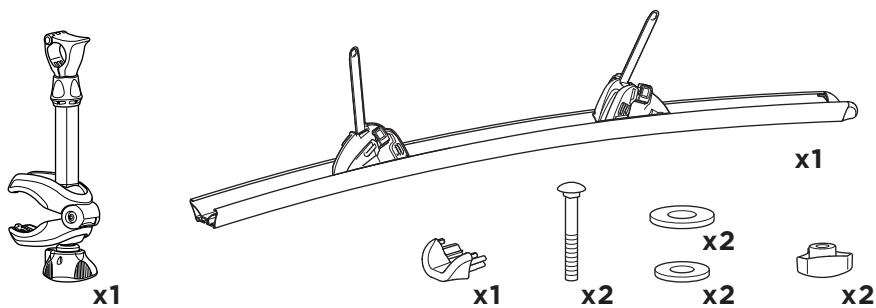

➤ Instructions

Thule Elite G2 3rd Rail Kit 306565

EN	Accessories : Rear wall-mounted bike carrier	DA	Tilbehør : Cykelholder monteret på bagvæg
DE	Zubehör : Rückwandfahrradträger	NO	Tilbehør : Fietsendrager voor montage op de achterwand
NL	Accessoires : Fietsendrager voor montage op de achterwand	PL	Akcesoria : Bagażnik rowerowy montowany na tylnej klapie
FR	Accessoires : Porte-vélos sur paroi arrière		
IT	Accessori : Portabici da parete posteriore		
ES	Accesorios : Portabicicletas montado en la pared trasera		
SV	Tillbehör : Cykelhållare monterad på den bakre väggen		
FI	Lisävarusteet : Takaseinään kiinnitettävä polkupyöräteline		

i

1

2

3

i

i

Max 150 mm

Max 150 mm