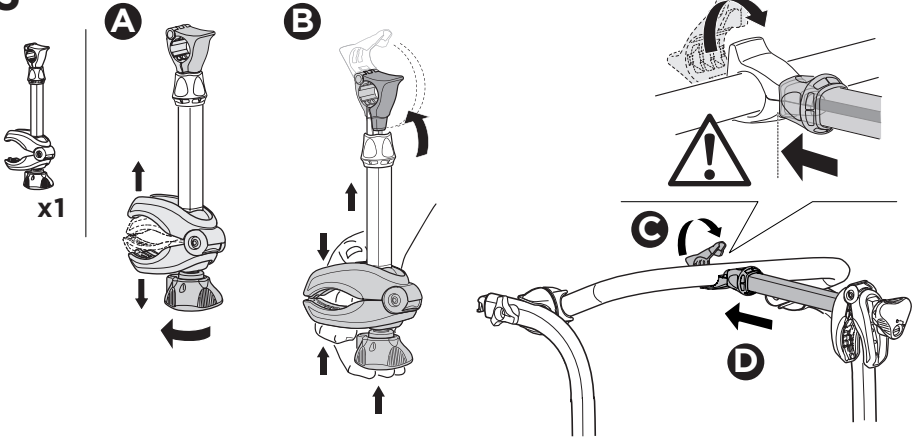

➤ Instructions

Thule Elite G2 3rd Rail Kit 306565

EN	Accessories : Rear wall-mounted bike carrier	DA	Tilbehør : Cykelholder monteret på bagvæg
DE	Zubehör : Rückwandfahrradträger	NO	Tilbehør : Fietsendrager voor montage op de achterwand
NL	Accessoires : Fietsendrager voor montage op de achterwand	PL	Akcesoria : Bagażnik rowerowy montowany na tylnej klapie
FR	Accessoires : Porte-vélos sur paroi arrière		
IT	Accessori : Portabici da parete posteriore		
ES	Accesorios : Portabicicletas montado en la pared trasera		
SV	Tillbehör : Cykelhållare monterad på den bakre väggen		
FI	Lisävarusteet : Takaseinään kiinnitettävä polkupyöräteline		

i

1

2

3

i

i

Max 150 mm

Max 150 mm