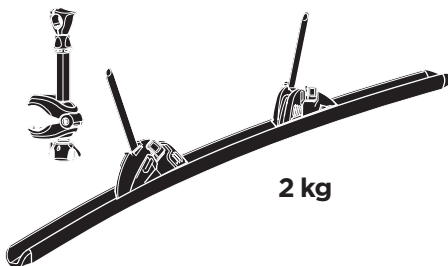

➤ Instructions

Thule Elite G2 3rd Rail Kit 306565

EN	Accessories : Rear wall-mounted bike carrier	DA	Tilbehør : Cykelholder monteret på bagvæg
DE	Zubehör : Rückwandfahrradträger	NO	Tilbehør : Fietsendrager voor montage op de achterwand
NL	Accessoires : Fietsendrager voor montage op de achterwand	PL	Akcesoria : Bagażnik rowerowy montowany na tylnej klapie
FR	Accessoires : Porte-vélos sur paroi arrière		
IT	Accessori : Portabici da parete posteriore		
ES	Accesorios : Portabicicletas montado en la pared trasera		
SV	Tillbehör : Cykelhållare monterad på den bakre väggen		
FI	Lisävarusteet : Takaseinään kiinnitettävä polkupyöräteline		

i

1

2

3

i

i

Max 150 mm

Max 150 mm