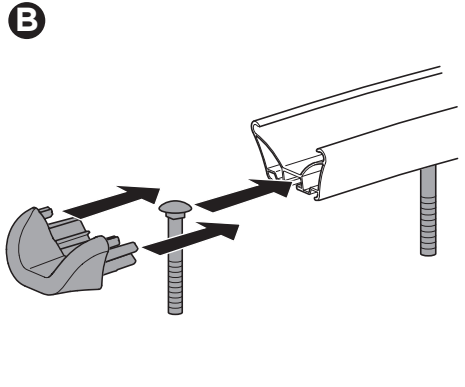

➤ Instructions

Thule Elite G2 3rd Rail Kit 306565

EN	Accessories : Rear wall-mounted bike carrier	DA	Tilbehør : Cykelholder monteret på bagvæg
DE	Zubehör : Rückwandfahrradträger	NO	Tilbehør : Fietsendrager voor montage op de achterwand
NL	Accessoires : Fietsendrager voor montage op de achterwand	PL	Akcesoria : Bagażnik rowerowy montowany na tylnej klapie
FR	Accessoires : Porte-vélos sur paroi arrière		
IT	Accessori : Portabici da parete posteriore		
ES	Accesorios : Portabicicletas montado en la pared trasera		
SV	Tillbehör : Cykelhållare monterad på den bakre väggen		
FI	Lisävarusteet : Takaseinään kiinnitettävä polkupyöräteline		

i

1

2

3

i

i

Max 150 mm

Max 150 mm