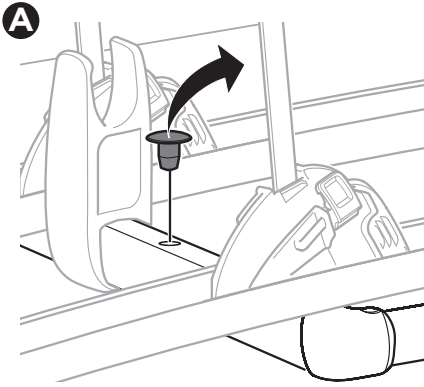

➤ Instructions

Thule Elite G2 3rd Rail Kit 306565

EN	Accessories : Rear wall-mounted bike carrier	DA	Tilbehør : Cykelholder monteret på bagvæg
DE	Zubehör : Rückwandfahrradträger	NO	Tilbehør : Fietsendrager voor montage op de achterwand
NL	Accessoires : Fietsendrager voor montage op de achterwand	PL	Akcesoria : Bagażnik rowerowy montowany na tylnej klapie
FR	Accessoires : Porte-vélos sur paroi arrière		
IT	Accessori : Portabici da parete posteriore		
ES	Accesorios : Portabicicletas montado en la pared trasera		
SV	Tillbehör : Cykelhållare monterad på den bakre väggen		
FI	Lisävarusteet : Takaseinään kiinnitettävä polkupyöräteline		

i

1

2

3

i

i

Max 150 mm

Max 150 mm