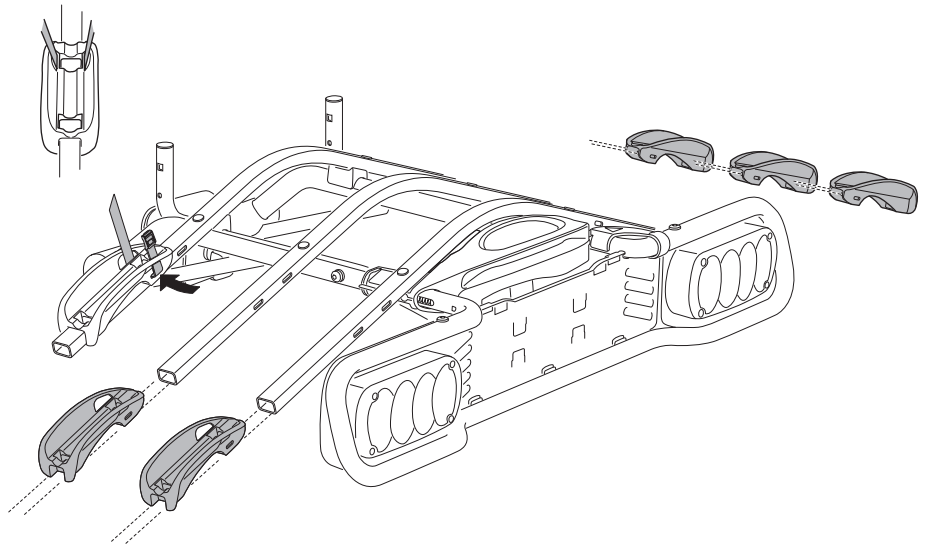

➤ Instructions

Thule EuroRide 942

i

i

40 kg	 17,6 kg	Max 22,4 kg
50 kg		Max 32,4 kg
60 kg		Max 42,4 kg
>65 kg		Max 45 kg

1

2

3

-  x2
-  x2
- $\text{\O}20 \times 4\text{mm}$
- $\text{\O}16 \times 1.5\text{mm}$
-  x2
-  x1
-  x1

4

-  x6
-  x6

5

6

9

10

11