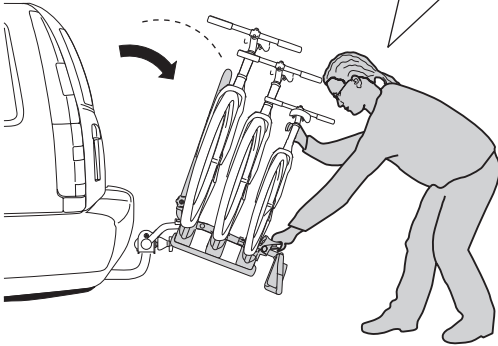

Thule Bike Frame Adapter

982

i

i

i

i

EN Accessories
DE Zubehör
FR Accessoires
NL Accessoires
IT Accessori
ES Accesorios
PT Acessórios
SV Tillbehör

DK Tillbehør
NE Tilbehør
FI Lisävarusteet
ET Lisavarustus
LV Piederumi
LT Priedai
PL Akcesoria
RU Аксессуары