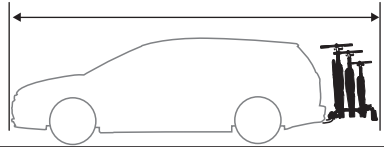

➤ Instructions

Thule EuroRide 942

i

i

40 kg	 17,6 kg	Max 22,4 kg
50 kg		Max 32,4 kg
60 kg		Max 42,4 kg
>65 kg		Max 45 kg

1

2

3

-  x2
-  x2
- $\text{\O}20 \times 4\text{mm}$
- $\text{\O}16 \times 1.5\text{mm}$
-  x2
-  x1
-  x1

4

-  x6
-  x6

5

6

9

10

11