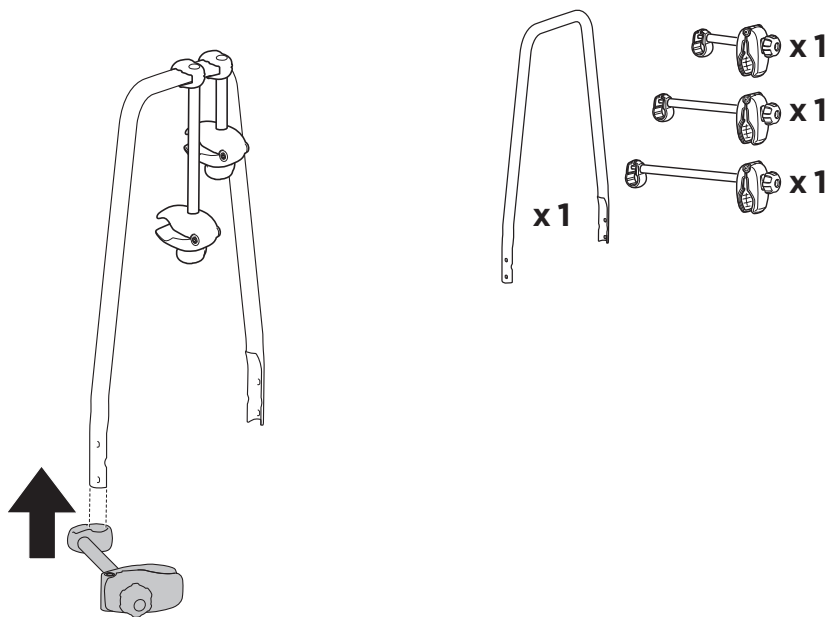

➤ Instructions

Thule EuroRide 942

i

i

40 kg	 17,6 kg	Max 22,4 kg
50 kg		Max 32,4 kg
60 kg		Max 42,4 kg
>65 kg		Max 45 kg

1

2

3

-  x2
-  x2
- $\text{\O}20 \times 4\text{mm}$
- $\text{\O}16 \times 1.5\text{mm}$
-  x2
-  x1
-  x1

4

-  x6
-  x6

5

6

9

10

11