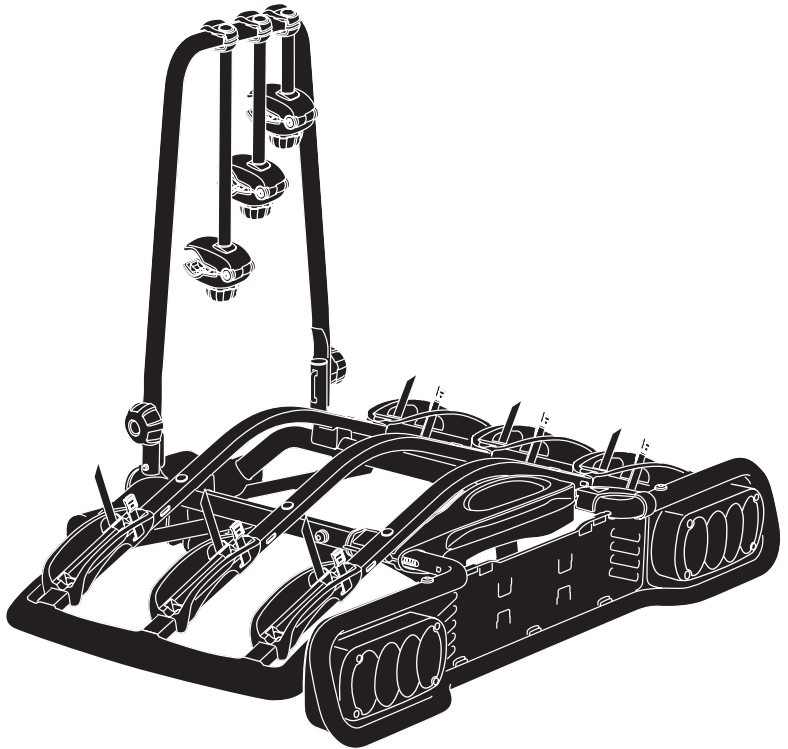

➤ Instructions

Thule EuroRide 942

i

i

40 kg	 17,6 kg	Max 22,4 kg
50 kg		Max 32,4 kg
60 kg		Max 42,4 kg
>65 kg		Max 45 kg

1

2

3

-  x2
-  x2
- $\text{\O}20 \times 4\text{mm}$
- $\text{\O}16 \times 1.5\text{mm}$
-  x2
-  x1
-  x1

4

-  x6
-  x6

5

6

9

10

11