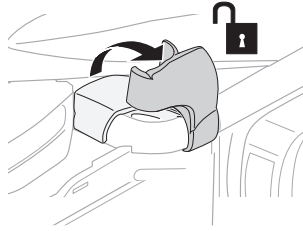

Thule Bike Frame Adapter

982

i

i

i

i

EN Accessories
DE Zubehör
FR Accessoires
NL Accessoires
IT Accessori
ES Accesorios
PT Acessórios
SV Tillbehör

DK Tillbehør
NE Tilbehør
FI Lisävarusteet
ET Lisavarustus
LV Piederumi
LT Priedai
PL Akcesoria
RU Аксессуары