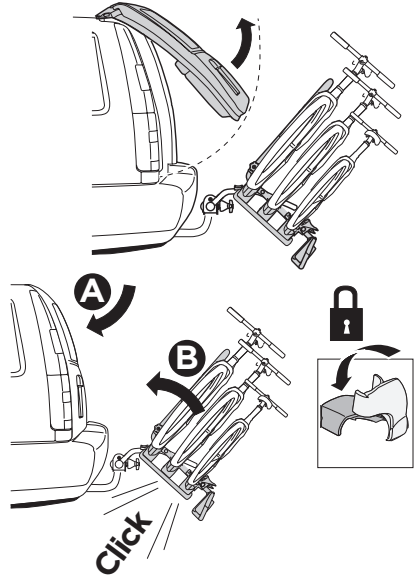

Thule Bike Frame Adapter

982

i

i

i

i

EN Accessories
DE Zubehör
FR Accessoires
NL Accessoires
IT Accessori
ES Accesorios
PT Acessórios
SV Tillbehör

DK Tillbehør
NE Tilbehør
FI Lisävarusteet
ET Lisavarustus
LV Piederumi
LT Priedai
PL Akcesoria
RU Аксессуары