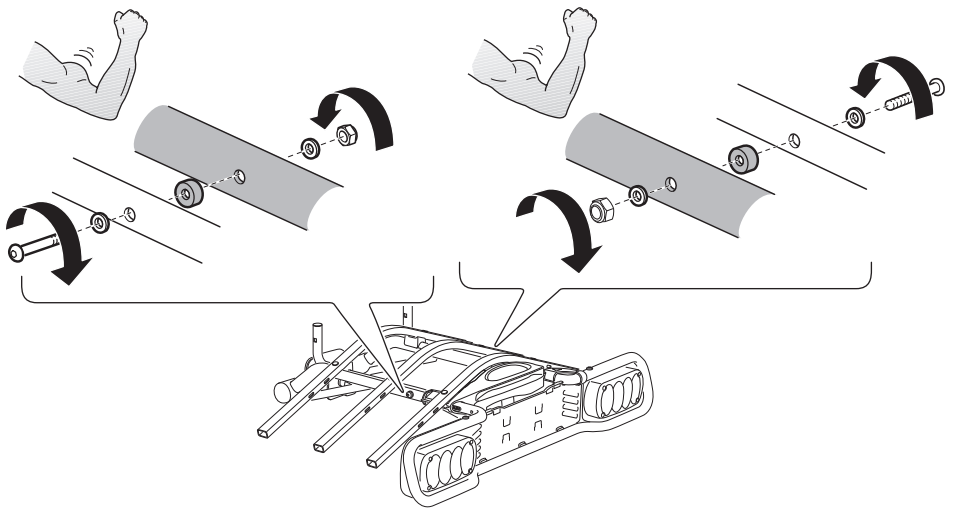

➤ Instructions

Thule EuroRide 942

i

i

40 kg	 17,6 kg	Max 22,4 kg
50 kg		Max 32,4 kg
60 kg		Max 42,4 kg
>65 kg		Max 45 kg

1

2

3

-  x2
-  x2
- $\text{\O}20 \times 4\text{mm}$
- $\text{\O}16 \times 1.5\text{mm}$
-  x2
-  x1
-  x1

4

-  x6
-  x6

5

6

9

10

11