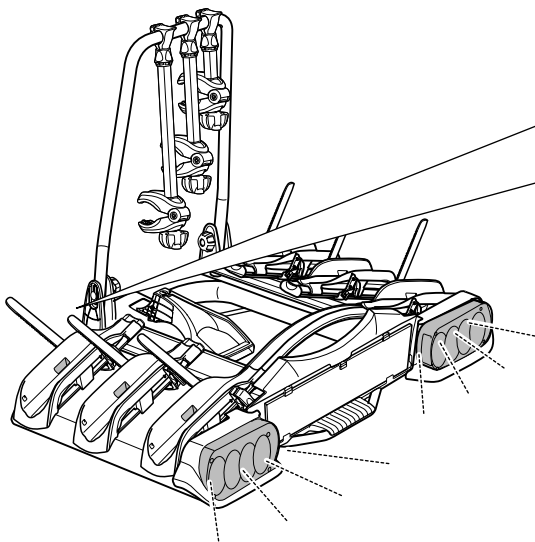

7

922:13-pin

923:7-pin