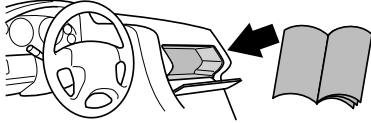

CITY CRASH

Complies with ISO norm

16,4 kg

923020

i

i

40 kg
50 kg
60 kg
≥70 kg

 922
16,5 kg