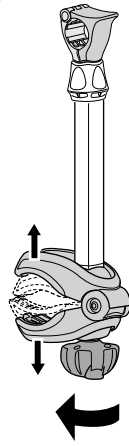

➤ Instructions

Thule EuroWay G2

- EN** Tow bar-mounted bike carrier
FR Porte-vélos sur boule d'attelage
ES Portabicicletas de bola de remolque
DE Fahrradträger für die Anhängerkupplung
NL Fietsdrager voor op de trekhaak
PT Suporte para bicicleta para engate
IT Portabici da installare sul gancio da traino
SV Dragkroksmonterad cykelhållare
DK Cykelholder, der er monteret på anhængertræk
NO Hengerfestemonteerte lasteholdere
FI Vetokoukkuun kiinnitettävä polkupyöräteline
IS Hjólágrind á dráttarkúlu
ET Haakekonksule paigaldatav jalgrattahoidik
LV Uz piekabes āķa uzstādāms velosipēdu turētājs
LT Prie gražulo tvirtinami dviračių laikikliai
RU Устанавливаемое на фаркопе крепление для велосипедов
UK Багажник для велосипедів, що монтується на буксирній штанзі
PL Bagażnik rowerowy montowany na haku holowniczym
CS Nosič jízdních kol s montáží na tažné zařízení
HU Vonóhorogra szerelhető kerékpártartó
RO Suport pentru bicicletă montat pe bara de tracțiune
SK Nosič bicyklov s montážou na ťažné zariadenie

Max 23,5 kg
Max 33,5 kg
Max 43,5 kg
Max 51 kg

40 kg
50 kg
60 kg
≥70 kg

 923
16,4 kg

Max 23,6 kg
Max 33,6 kg
Max 43,6 kg
Max 51 kg

1

2

A

B