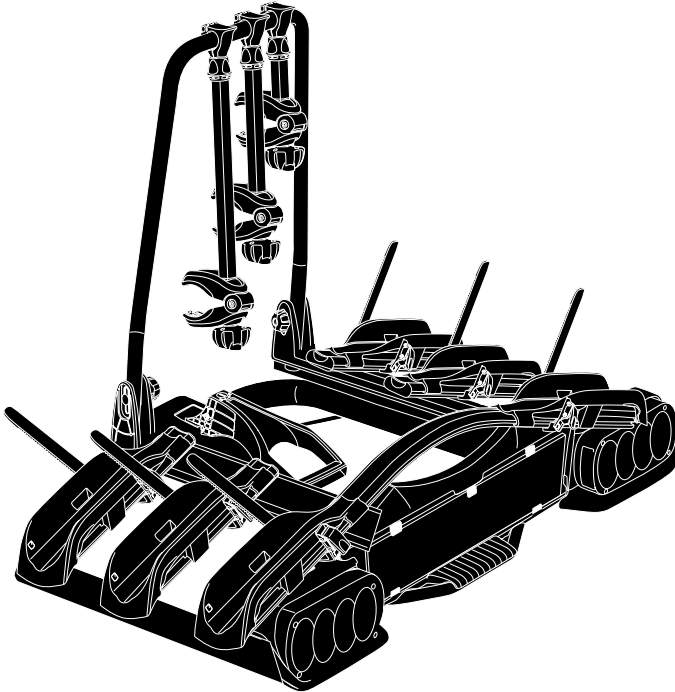

➤ Instructions

Thule EuroWay G2

- EN** Tow bar-mounted bike carrier
FR Porte-vélos sur boule d'attelage
ES Portabicicletas de bola de remolque
DE Fahrradträger für die Anhängerkupplung
NL Fietsdrager voor op de trekhaak
PT Suporte para bicicleta para engate
IT Portabici da installare sul gancio da traino
SV Dragkroksmonterad cykelhållare
DK Cykelholder, der er monteret på anhængertræk
NO Hengerfestemonteerte lasteholdere
FI Vetokoukkuun kiinnitettävä polkupyöräteline
IS Hjólágrind á dráttarkúlu
ET Haakekonksule paigaldatav jalgrattahoidik
LV Uz piekabes āķa uzstādāms velosipēdu turētājs
LT Prie gražulo tvirtinami dviračių laikikliai
RU Устанавливаемое на фаркопе крепление для велосипедов
UK Багажник для велосипедів, що монтується на буксирній штанзі
PL Bagażnik rowerowy montowany na haku holowniczym
CS Nosič jízdních kol s montáží na tažné zařízení
HU Vonóhorogra szerelhető kerékpártartó
RO Suport pentru bicicletă montat pe bara de tracțiune
SK Nosič bicyklov s montážou na ťažné zariadenie

- SL** Prtljažnik za kolesa za na vlečno kljuko
BG Багажник за велосипеди, монтиран на теглича
HR Nosač bicikla koji se postavlja na kuku za vuču
EL Σχήμα ποδηλάτου κοσμοδόρου
TR Çeki demirine bağlanan bisiklet taşıyıcı
MT Pembawa basikal yang dipasang pada bar tunda