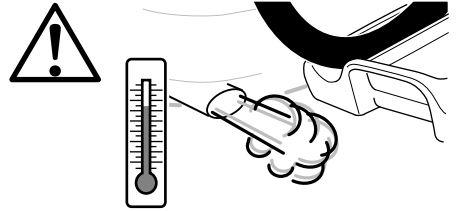

CITY CRASH

Complies with ISO norm

16,4 kg

923020

i

i

40 kg
50 kg
60 kg
≥70 kg

 922
16,5 kg