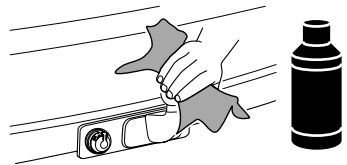

CITY CRASH

Complies with ISO norm

16,4 kg

923020

i

i

40 kg
50 kg
60 kg
≥70 kg

 922
16,5 kg