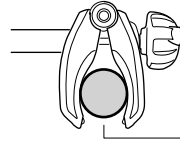

CITY CRASH

Complies with ISO norm

16,4 kg

923020

i

i

40 kg
50 kg
60 kg
≥70 kg

 922
16,5 kg