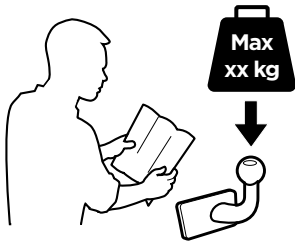

40 kg
50 kg
60 kg
≥70 kg

 923
16,4 kg

Max 23,6 kg
Max 33,6 kg
Max 43,6 kg
Max 51 kg