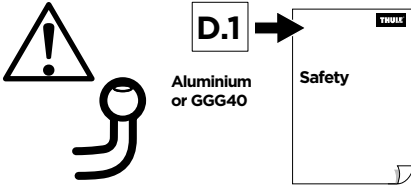

CITY CRASH

Complies with ISO norm

16,4 kg

923020

i

i

40 kg
50 kg
60 kg
≥70 kg

 922
16,5 kg