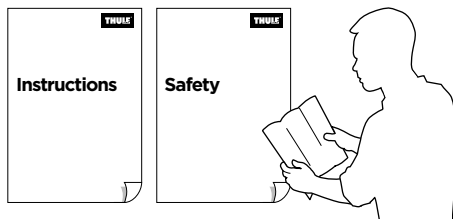

1. **SL** Prtljažnik za kolesa za na vlečno kljuko
   BG Багажник за велосипеди, монтиран на теглича
   HR Nosač bicikla koji se postavlja na kuku za vuču
   EL Σχήμα ποδηλάτου κοσμοδόρου
   TR Çeki demirine bağlanan bisiklet taşıyıcı
   MT Pembawa basikal yang dipasang pada bar tunda

HE מנשא אופניים המורכב על או הגרירה

AR حامل الدراجة للتثبيت على قضيب القطر

ZH (CN) 拖杆安装式托架

ZH (TW) 拖桿式自行車架

JA トウバーマウント型サイクルキャリア

KO 투우바 장착 자전거 캐리어

TH เครื่องยึดจับจักรยานแบบติดตั้งกับอุปกรณ์ลากพ่วงท้ายรถ

MS Gárier tar-roti immuntat b'virga għall-irmonkar

CITY CRASH

Complies with ISO norm