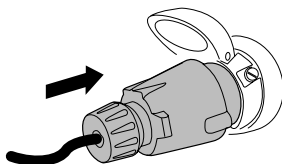

7

922:13-pin

923:7-pin