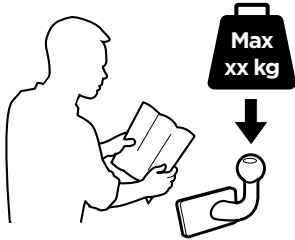

CITY CRASH

Complies with ISO norm

16,4 kg

923020

i

i

40 kg
50 kg
60 kg
≥70 kg

 922
16,5 kg