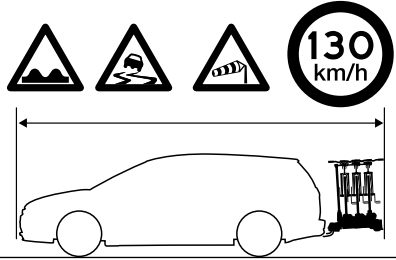

CITY CRASH

Complies with ISO norm

16,4 kg

923020

i

i

40 kg
50 kg
60 kg
≥70 kg

 922
16,5 kg