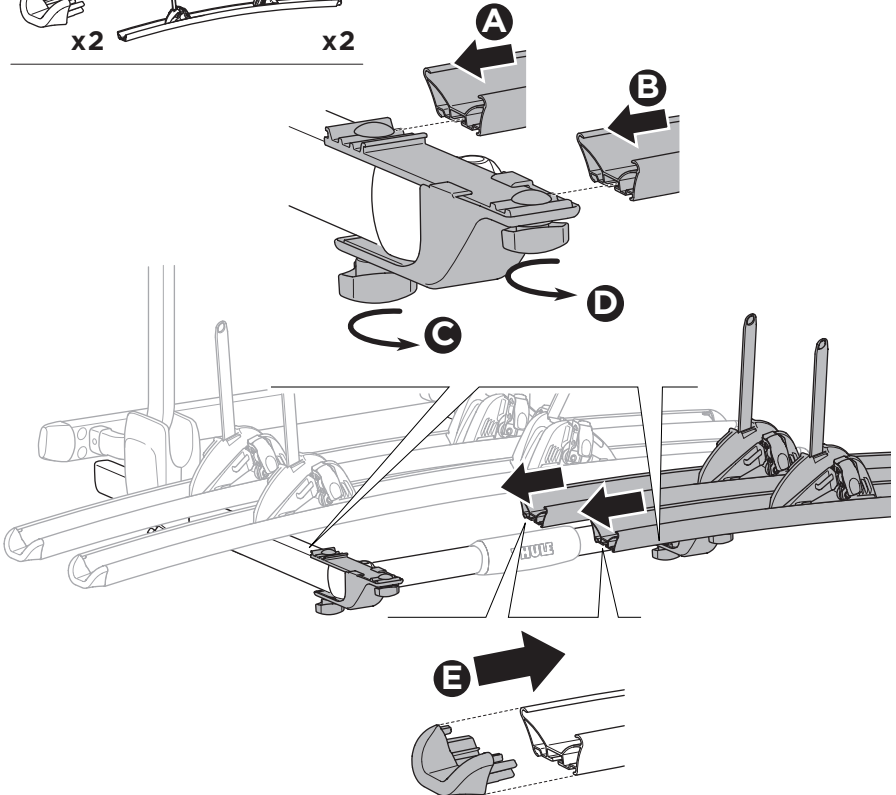

➤ Instructions

Thule Excellent - 4th Rail Kit 309824, 302035

EN	Accessories : Rear wall-mounted bike carrier	DA	Tilbehør : Cykelholder monteret på bagvæg
DE	Zubehör : Rückwandfahrradträger	NO	Tilbehør : Fietsendrager voor montage op de achterwand
NL	Accessoires : Fietsendrager voor montage op de achterwand	PL	Akcesoria : Bagażnik rowerowy montowany na tylnej klapie
FR	Accessoires : Porte-vélos sur paroi arrière		
IT	Accessori : Portabicicli da parete posteriore		
ES	Accesorios : Portabicicletas montado en la pared trasera		
SV	Tillbehör : Cykelhållare monterad på den bakre väggen		
FI	Lisävarusteet : Takaseinään kiinnitettävä polkupyöräteline		

i

1

2

3

 x2
80 mm

 x2

4

 x2  x2