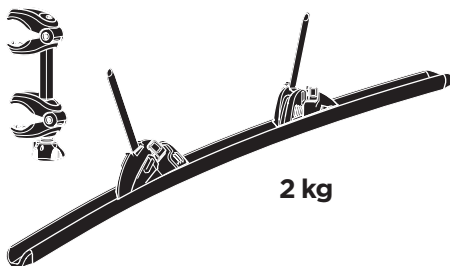

➤ Instructions

Thule Excellent - 4th Rail Kit 309824, 302035

EN	Accessories : Rear wall-mounted bike carrier	DA	Tilbehør : Cykelholder monteret på bagvæg
DE	Zubehör : Rückwandfahrradträger	NO	Tilbehør : Fietsendrager voor montage op de achterwand
NL	Accessoires : Fietsendrager voor montage op de achterwand	PL	Akcesoria : Bagażnik rowerowy montowany na tylnej klapie
FR	Accessoires : Porte-vélos sur paroi arrière		
IT	Accessori : Portabicicli da parete posteriore		
ES	Accesorios : Portabicicletas montado en la pared trasera		
SV	Tillbehör : Cykelhållare monterad på den bakre väggen		
FI	Lisävarusteet : Takaseinään kiinnitettävä polkupyöräteline		

i

1

2

3

 x2
80 mm

 x2

4

 x2  x2