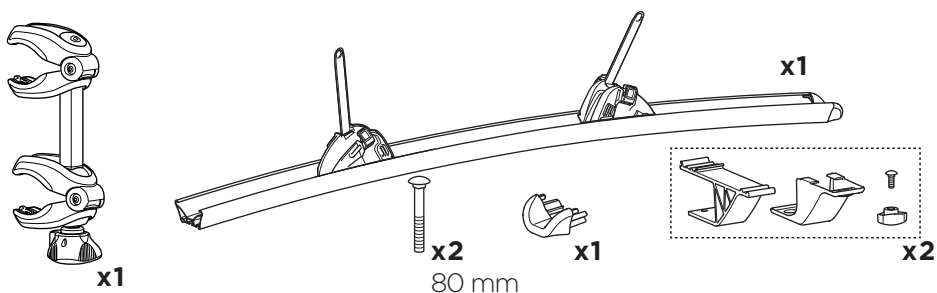

➤ Instructions

Thule Excellent - 4th Rail Kit 309824, 302035

EN	Accessories : Rear wall-mounted bike carrier	DA	Tilbehør : Cykelholder monteret på bagvæg
DE	Zubehör : Rückwandfahrradträger	NO	Tilbehør : Fietsendrager voor montage op de achterwand
NL	Accessoires : Fietsendrager voor montage op de achterwand	PL	Akcesoria : Bagażnik rowerowy montowany na tylnej klapie
FR	Accessoires : Porte-vélos sur paroi arrière		
IT	Accessori : Portabicicli da parete posteriore		
ES	Accesorios : Portabicicletas montado en la pared trasera		
SV	Tillbehör : Cykelhållare monterad på den bakre väggen		
FI	Lisävarusteet : Takaseinään kiinnitettävä polkupyöräteline		

i

1

2

3

 x2
80 mm

 x2

4

 x2  x2