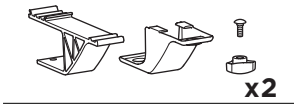

➤ Instructions

Thule Excellent - 4th Rail Kit 309824, 302035

EN	Accessories : Rear wall-mounted bike carrier	DA	Tilbehør : Cykelholder monteret på bagvæg
DE	Zubehör : Rückwandfahrradträger	NO	Tilbehør : Fietsendrager voor montage op de achterwand
NL	Accessoires : Fietsendrager voor montage op de achterwand	PL	Akcesoria : Bagażnik rowerowy montowany na tylnej klapie
FR	Accessoires : Porte-vélos sur paroi arrière		
IT	Accessori : Portabicicli da parete posteriore		
ES	Accesorios : Portabicicletas montado en la pared trasera		
SV	Tillbehör : Cykelhållare monterad på den bakre väggen		
FI	Lisävarusteet : Takaseinään kiinnitettävä polkupyöräteline		

i

1

2

3

 x2
80 mm

 x2

4

 x2  x2