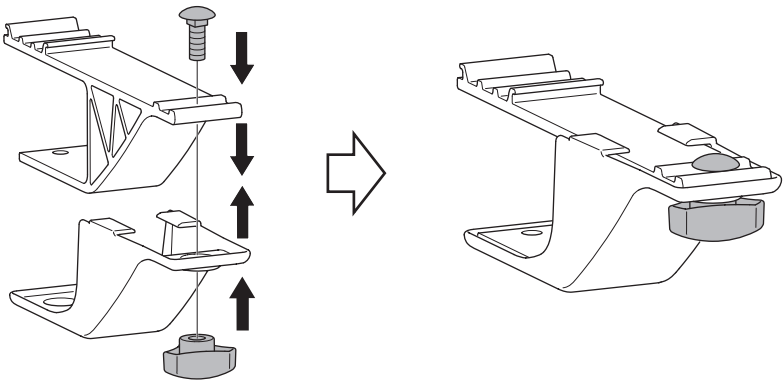

➤ Instructions

Thule Excellent - 4th Rail Kit 309824, 302035

EN	Accessories : Rear wall-mounted bike carrier	DA	Tilbehør : Cykelholder monteret på bagvæg
DE	Zubehör : Rückwandfahrradträger	NO	Tilbehør : Fietsendrager voor montage op de achterwand
NL	Accessoires : Fietsendrager voor montage op de achterwand	PL	Akcesoria : Bagażnik rowerowy montowany na tylnej klapie
FR	Accessoires : Porte-vélos sur paroi arrière		
IT	Accessori : Portabicicli da parete posteriore		
ES	Accesorios : Portabicicletas montado en la pared trasera		
SV	Tillbehör : Cykelhållare monterad på den bakre väggen		
FI	Lisävarusteet : Takaseinään kiinnitettävä polkupyöräteline		

i

1

2

3

 x2
80 mm

 x2

4

 x2  x2