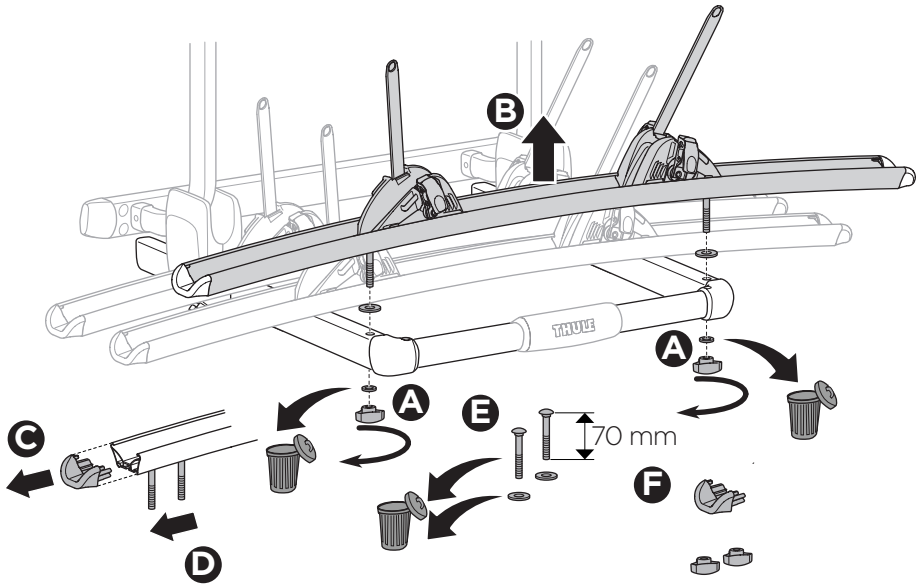

➤ Instructions

Thule Excellent - 4th Rail Kit 309824, 302035

EN	Accessories : Rear wall-mounted bike carrier	DA	Tilbehør : Cykelholder monteret på bagvæg
DE	Zubehör : Rückwandfahrradträger	NO	Tilbehør : Fietsendrager voor montage op de achterwand
NL	Accessoires : Fietsendrager voor montage op de achterwand	PL	Akcesoria : Bagażnik rowerowy montowany na tylnej klapie
FR	Accessoires : Porte-vélos sur paroi arrière		
IT	Accessori : Portabicicli da parete posteriore		
ES	Accesorios : Portabicicletas montado en la pared trasera		
SV	Tillbehör : Cykelhållare monterad på den bakre väggen		
FI	Lisävarusteet : Takaseinään kiinnitettävä polkupyöräteline		

i

1

2

3

 x2
80 mm

 x2

4

 x2  x2