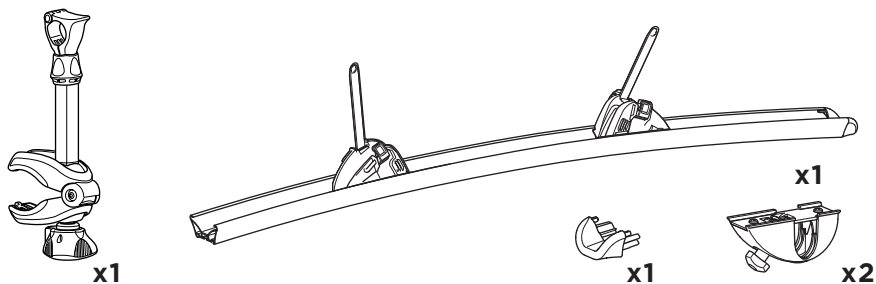

➤ Instructions

Thule Excellent - 3rd Rail Kit 309823, 302034

EN	Accessories : Rear wall-mounted bike carrier	DA	Tilbehør : Cykelholder monteret på bagvæg
DE	Zubehör : Rückwandfahrradträger	NO	Tilbehør : Fietsendrager voor montage op de achterwand
NL	Accessoires : Fietsendrager voor montage op de achterwand	PL	Akcesoria : Bagażnik rowerowy montowany na tylnej klapie
FR	Accessoires : Porte-vélos sur paroi arrière		
IT	Accessori : Portabici da parete posteriore		
ES	Accesorios : Portabicicletas montado en la pared trasera		
SV	Tillbehör : Cykelhållare monterad på den bakre väggen		
FI	Lisävarusteet : Takaseinään kiinnitettävä polkupyöräteline		