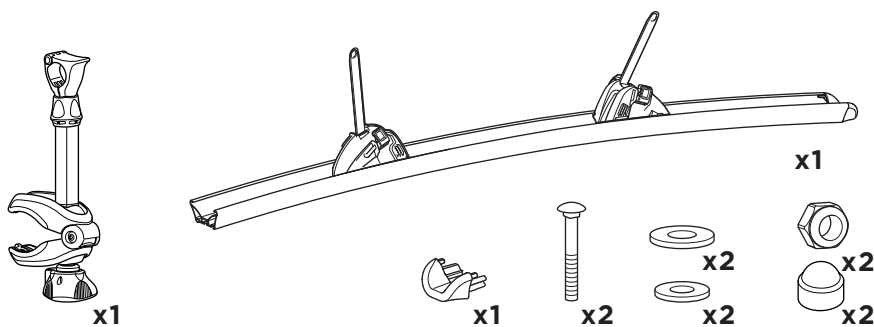

➤ Instructions

Thule Lift V16 3rd Rail Kit 307370

EN	Accessories : Rear wall-mounted bike carrier	DA	Tilbehør : Cykelholder monteret på bagvæg
DE	Zubehör : Rückwandfahrradträger	NO	Tilbehør : Fietsendrager voor montage op de achterwand
NL	Accessoires : Fietsendrager voor montage op de achterwand	PL	Akcesoria : Bagażnik rowerowy montowany na tylnej klapie
FR	Accessoires : Porte-vélos sur paroi arrière		
IT	Accessori : Portabici da parete posteriore		
ES	Accesorios : Portabicicletas montado en la pared trasera		
SV	Tillbehör : Cykelhållare monterad på den bakre väggen		
FI	Lisävarusteet : Takaseinään kiinnitettävä polkupyöräteline		