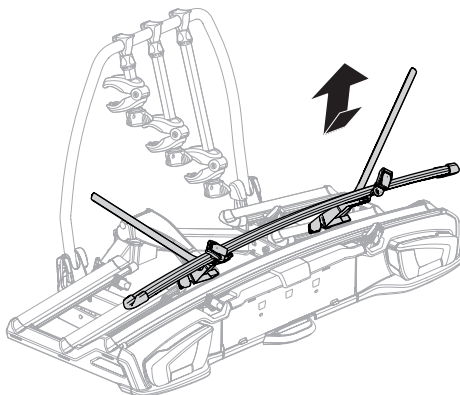

- SK** Príslušenstvo: Nosič bicyklov s montážou na ťažné zariadenie
SL Dodatki: Prtljažnik za kolesa za na vlečno kljuko
HR/BIH Dodaci: Nosač bicikla koji se postavlja na kuku za vuču
RO Accesorii: Suport pentru bicicletă montat pe bara de tracțiune
HU Tartozékok: Vonóhorogra szerelhető kerékpártartó
EL Εξοπλισμός: Στάθρα ποδηλάτου κορσοδόρου
TR Aksesuarlar: Çeki demirine bağlanan bisiklet taşıyıcı
HE המלחץ: מנשא אופניים למרכיב על קציב הצפר
AR المبرم: حامل الدراجة للتثبيت على قضيب القطر
ZH 附件: 拖杆安装式托架
JA アクセサリー: トウバーマウント型サイクルキャリア
KO 액세서리: 트우바 장착 자전거 캐리어
TH อุปกรณ์เสริม: ครงยึดจับจักรยานแบบติดตั้งกับอุปกรณ์ลากพ่วงท้ายรถ

6

A

B

C

i

Thule BackSpace XT
9383

Thule BackSpace XT
3rd/4th Bike Arm
9382/9392

Not ok