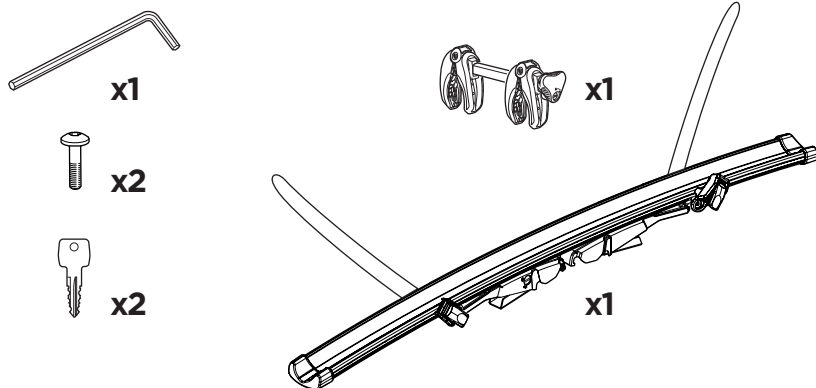

1. **SK** Príslušenstvo: Nosič bicyklov s montážou na ťažné zariadenie
   SL Dodatki: Prtljažnik za kolesa za na vlečno kljuko
   HR/BIH Dodaci: Nosač bicikla koji se postavlja na kuku za vuču
   RO Accesorii: Suport pentru bicicletă montat pe bara de tracțiune
   HU Tartozékok: Vonóhorogra szerelhető kerékpártartó
   EL Εξοπλισμός: Στάθρα ποδηλάτου κορσοδόρου
   TR Aksesuarlar: Çeki demirine bağlanan bisiklet taşıyıcı
   HE המלחץ: מנשא אופניים למרכיב על קציב הצפר
   AR المبرم: حامل الدراجة للتثبيت على قضيب القطر
   ZH 附件: 拖杆安装式托架
   JA アクセサリー: トウバーマウント型サイクルキャリア
   KO 액세서리: 트우바 장착 자전거 캐리어
   TH อุปกรณ์เสริม: ครงยึดจับจักรยานแบบติดตั้งกับอุปกรณ์ลากพ่วงท้ายรถ

CITY CRASH
Complies with ISO norm