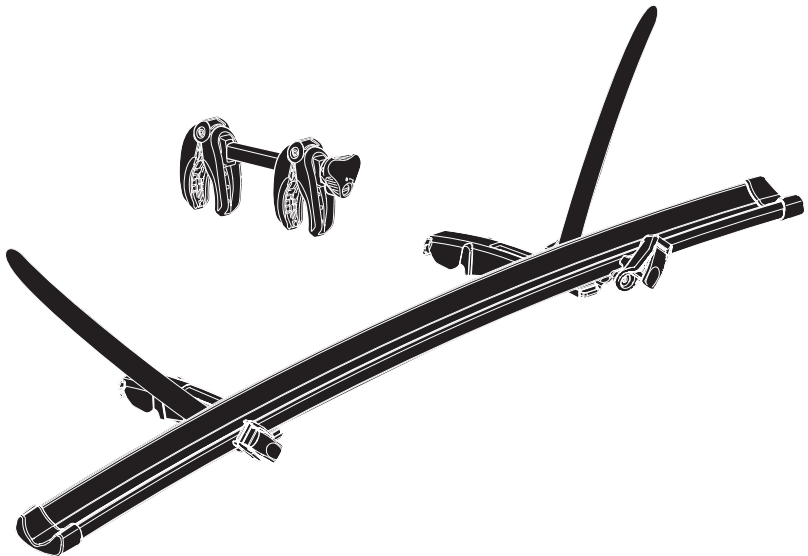

➤ Instructions

Thule VeloSpace XT Bike Adapter 9381, For Thule VeloSpace XT 938/939

- EN** Accessories: Tow bar-mounted bike carrier
DE Zubehör: Fahrradträger für die Anhängerkupplung
FR Accessoires: Porte-vélos sur boule d'attelage
NL Accessoires: Fietsdrager voor op de trekhaak
IT Accessori: Portabici da installare sul gancio da traino
ES Accesorios: Portabicicletas de bola de remolque
PT Acessórios: Suporte para bicicleta para engate
SV Tillbehör: Dragkroksmonterad cykelhållare
DK Tilbehør: Cykelholder, der er monteret på anhængertræk
NO Tilbehør: Hengerfestemonterte lasteholdere
FI Lisävarusteet: Vetokoukkuun kiinnitettävä polkupyöräteline
ET Lisavarustus: Haakekonksule paigaldatav jalgrattahoidik
LV Piederumi: Uz piekabes āķa uzstādāms velosipēdu turētājs
LT Priedai: Prie gražūlo tvirtinami dviračių laikikliai
PL Akcesoria: Bagażnik rowerowy montowany na haku holowniczym
RU Аксессуары: Устанавливаемое на фаркопе крепление для велосипедов
UK Аксесуари: Багажник для велосипедів, що монтується на буксирній штанзі
BG Принадлежности: Багажник за велосипеди, монтиран на теглича
CS Doplòky: Nosič jízdních kol s montáží na tažné zařízení

- SK** Príslušenstvo: Nosič bicyklov s montážou na ťažné zariadenie
SL Dodatki: Prtljažnik za kolesa za na vlečno kljuko
HR/BIH Dodaci: Nosač bicikla koji se postavlja na kuku za vuču
RO Accesorii: Suport pentru bicicletă montat pe bara de tracțiune
HU Tartozékok: Vonóhorogra szerelhető kerékpártartó
EL Εξοπλισμός: Στάθρα ποδηλάτου κορσοδόρου
TR Aksesuarlar: Çeki demirine bağlanan bisiklet taşıyıcı
HE המלחץ: מנשא אופניים למרכיב על קציב הצפר
AR المبرم: حامل الدراجة للتثبيت على قضيب القطر
ZH 附件: 拖杆安装式托架
JA アクセサリー: トウバーマウント型サイクルキャリア
KO 액세서리: 트우바 장착 자전거 캐리어
TH อุปกรณ์เสริม: ครงยึดจับจักรยานแบบติดตั้งกับอุปกรณ์ลากพ่วงท้ายรถ