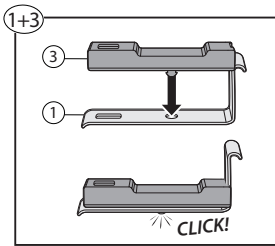

1b

N		Q
1		3
2		3
3		3