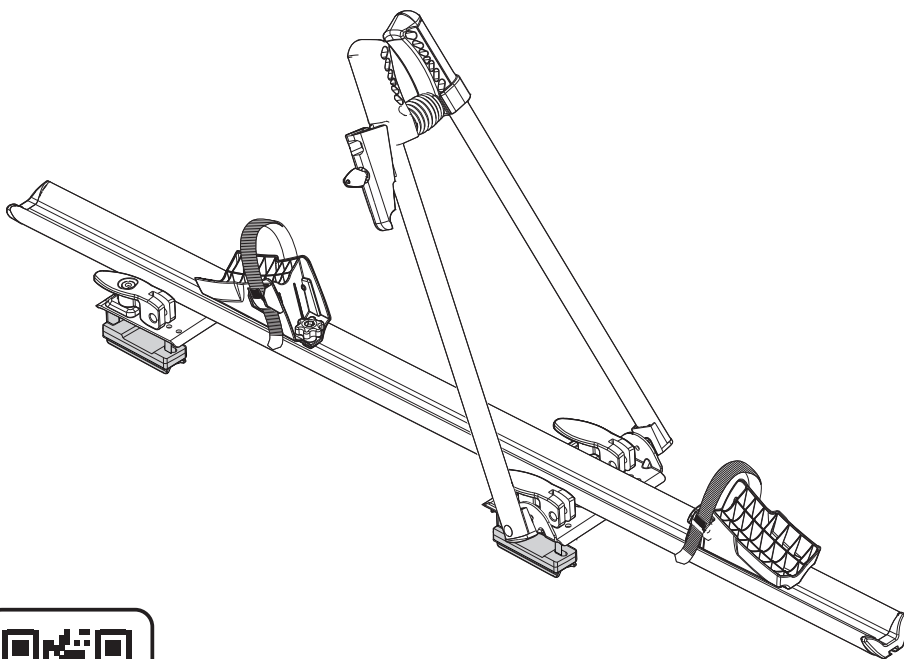

MENABO

free time on the move

optional kit
000122700000

IT Istruzioni di montaggio	ET Paigaldusjuhend	PT Instruções de Montagem
EN Fitting instructions	FI Asennusohje	RO Instrucțiuni de montare
DE Montageanleitung	HR Uputa za sastavljanje	RU Инструкции по установке
FR Instructions de montage	HU A felszerelés módja	SK Návod na montáž
ES Instrucciones de montaje	LT Pritvirtinimo instrukcijos	SL Navodila za pritrdjevanje
BG инструкции за съглобяване	LV Stiprināšanas instrukcija	SV Monteringsanvisning
CS Návod na montáž	NL Instrukcja montażu	TK Uydurma talimat
DA Monteringsvejledning	NO Monteringsveiledning	ZH 裝修指導
EL Οδηγίες συναρμολόγησης	PL Instrukcja montażu	AR تعليمات التجميع