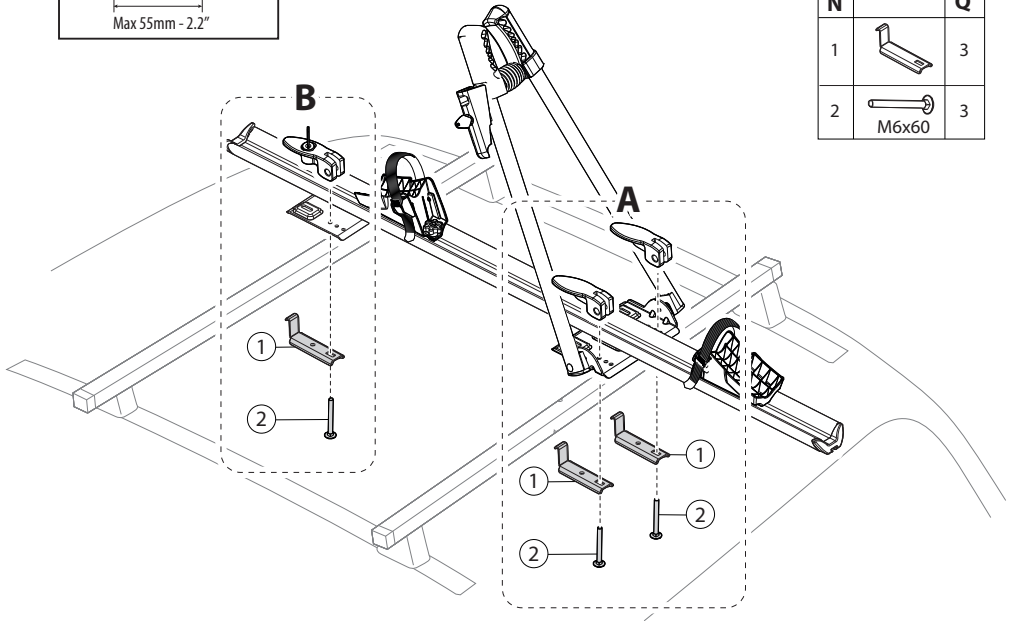

N	IT(Komponenti (inclusi)) EN(Component (included)) FR(Composants (Comprises)) DE(Die Komponenten (im Lieferumfang enthalten)) ES(Componentes (Incluido))	Q
1		3
2	M6x60	3
3		3

N		Q
1		3
2	M6x60	3