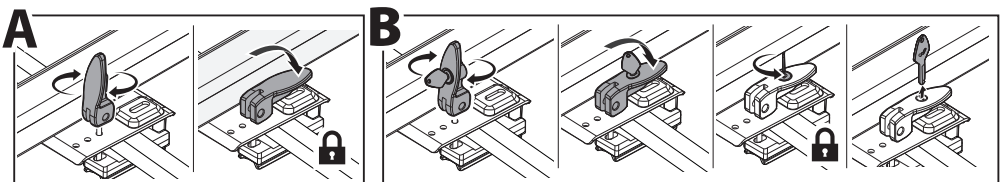

1b

N		Q
1		3
2		3
3		3