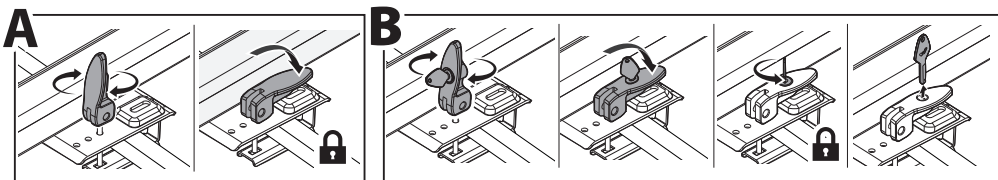

N	IT(Komponenti (inclusi)) EN(Component (included)) FR(Composants (Comprises)) DE(Die Komponenten (im Lieferumfang enthalten)) ES(Componentes (Incluido))	Q
1		3
2	M6x60	3
3		3

N		Q
1		3
2	M6x60	3