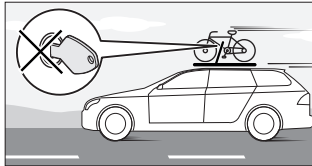

F.lli Menabò S.r.l.
Via 8 Marzo, 3 -Z.I. Corte Tegge
42025 Cavriago (RE) ITALY
customercare@flli-menabo.it
www.menabocaraccessories.com

Cod. Istr.	500036200000
Data	03/06/2021

Product registration

www.menabocaraccessories.com

Name

Surname

Email

Telephone

Serial number

Product name

[Sign in](#)