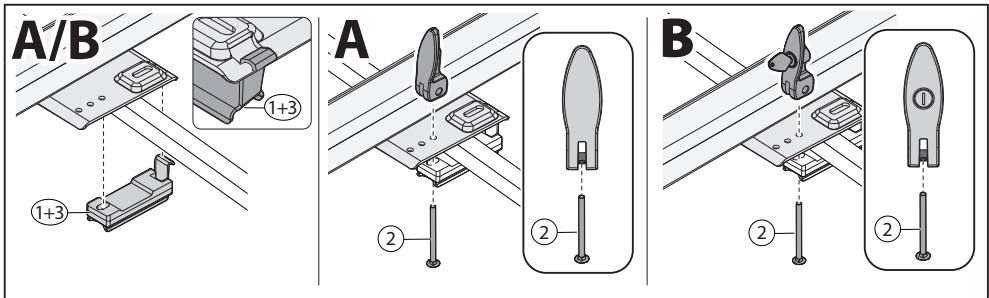

1b

N		Q
1		3
2		3
3		3