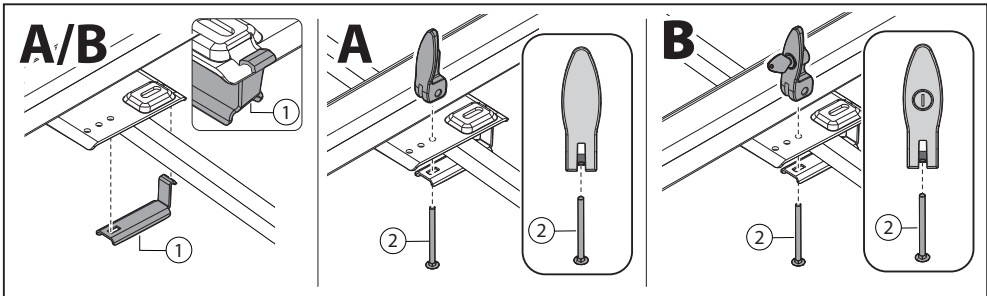

N	IT(Komponenti (inclusi)) EN(Component (included)) FR(Composants (Comprises)) DE(Die Komponenten (im Lieferumfang enthalten)) ES(Componentes (Incluido))	Q
1		3
2	M6x60	3
3		3

N		Q
1		3
2	M6x60	3