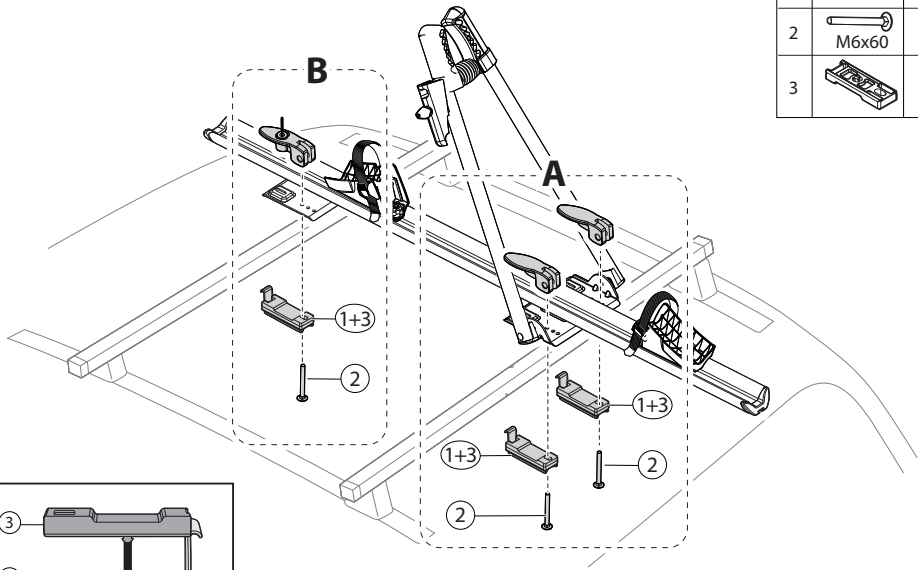

1b

N		Q
1		3
2		3
3		3