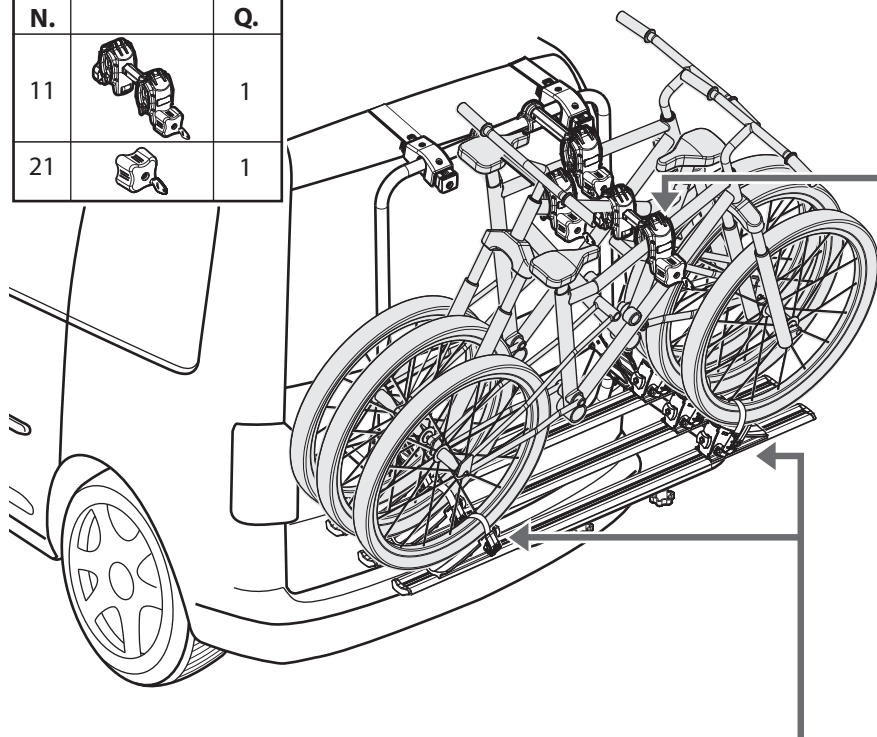

● **MIN** 30x30 mm / 1.2x1.2"
MAX 50x70 mm / 2x2.7"

MIN 22"
MAX 29"

MAX 110mm / 4.3"

MAX 114cm / 45"

● MIN Ø30 mm / 1.2"
 MAX Ø50 mm / 2"
 ● MIN 30x30 mm / 1.2x1.2"
 MAX 50x70 mm / 2x2.7"

MIN 22"
 MAX 29"

MAX 110mm / 4.3"

MAX 114cm / 45"

N.		Q.
11		1
21		1

N.		Q.
20	 ~2,5 m / 8.2ft	1

	Shadow	x3	x2 E-bike
	MAX 15kg / 33lb	MAX 22.5kg	
	13,30 kg / 29.3lb	MAX 45 kg / 99 lb	MAX 45 kg

Cod. Istr.	Data	Creato da	Appr.
5000228MN000	19/11/2019	NP	EL