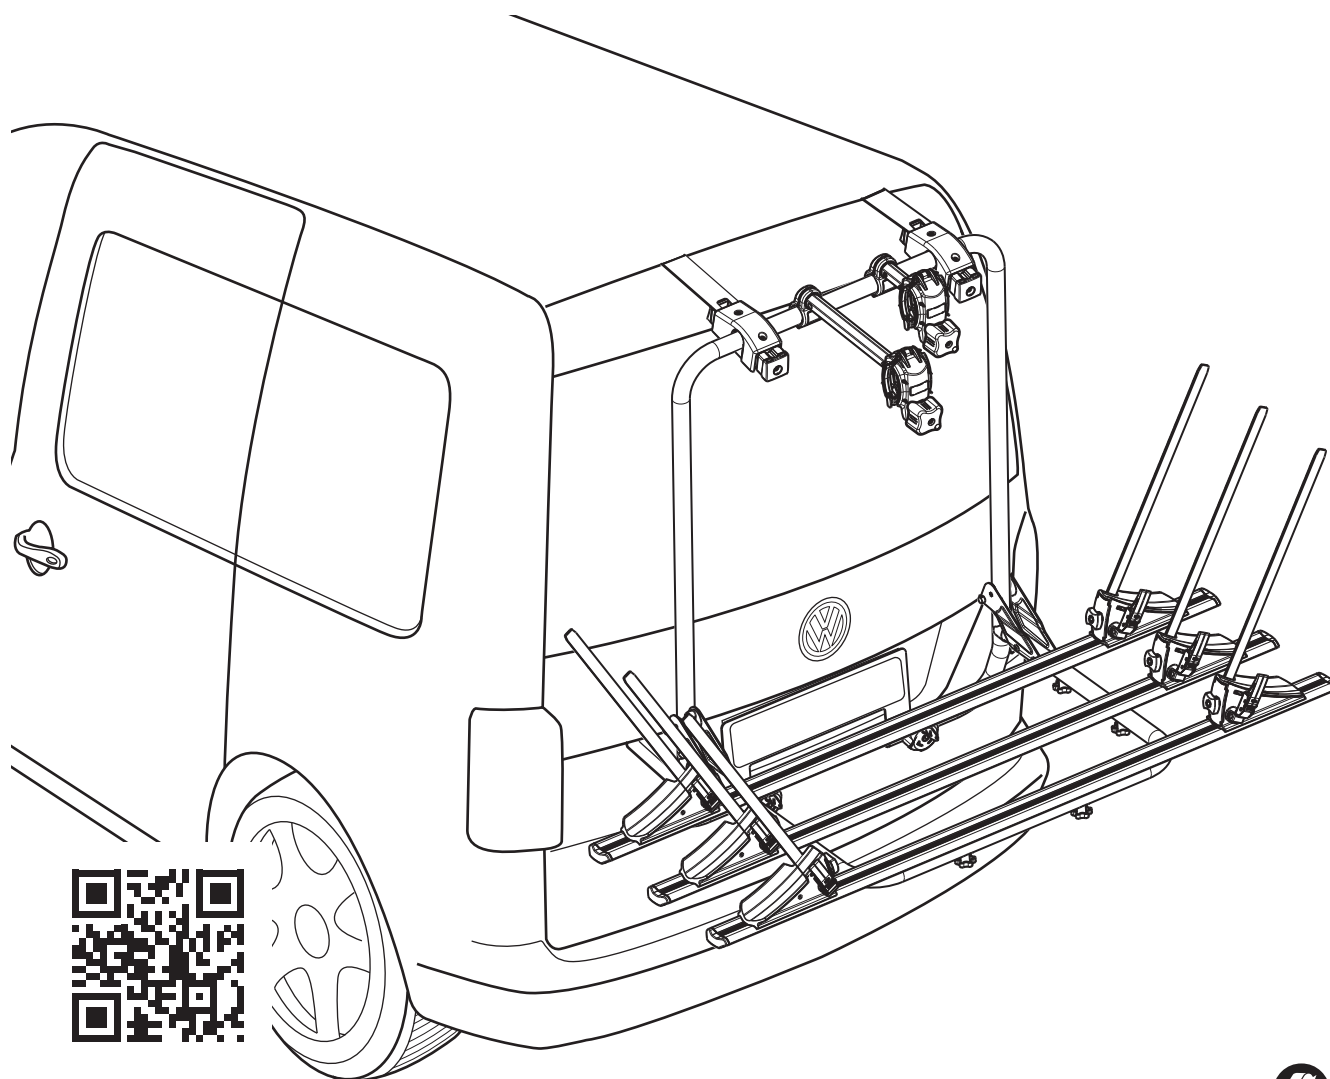

MENABO

free time on the move

SHADOW

IT	Istruzioni di montaggio	LV	Pritvirtinimo instrukcijas
EN	Fitting instructions	NL	Instrukcja montažu
DE	Montageanleitung	NO	Monteringsveiledning
FR	Instructions de montage	PL	Instrukcja montažu
ES	Instrucciones de montaje	PT	Instruções de Montagem
CS	Návod na montáž	RO	Instrucțiuni de montare
DA	Monteringsvejledning	RU	Инструкции по установке
EL	Οδηγίες συναρμολόγησης	SK	Návod na montáž
ET	Paigaldusjuhend	SL	Navodila za pritrjevanje
FI	Asennusohje	SV	Monteringsanvisning
HR	Uputa za sastavljanje	TK	Uydurma talimat
HU	A felszerelés módja	ZH	裝修指導
LT	Stiprināšanas instrukcija	AR	تعليمات التحميل

Made in Italy

N	Componenti (Inclusi) Components (Included) Composants (Comprises) Die Komponenten (im Lieferumfang enthalten) Componentes (Incluido) Компоненты (в комплекте)	Q
1		1
2	 SX	1
3	 dx	1
4		1
5		3
6		6
7	 SX	3
8	 dx	3
9		1
10		1
11		1
12		2
13		6
14		4
15	 M8x20	2
	 M6x20	2
17	 M6x45	6
18	 6x55 mm / 0.3x2.1"	2
19	 5mm / 0.2"	1
20	 2,5 m / 8.2ft	1
21		4