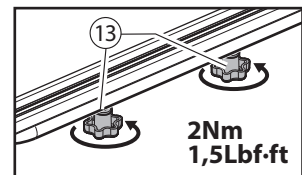

N.		Q.
4		1
15		2
		2

N.		Q.
1		1
2	SX	1
3	dx	1
14		4
12		2

N.		Q.
5		1
7	SX	1
8	dx	1
6		2
17		2

x3

N.		Q.
18	6x55 mm 0.3x2.1"	2

N.		Q.
16		6
13		6

N.		Q.
10		1
9		1
21		2

● **MIN** Ø30 mm / 1.2"
MAX Ø50 mm / 2"

● **MIN** 30x30 mm / 1.2x1.2"
MAX 50x70 mm / 2x2.7"

MIN 22"
MAX 29"

MAX 110mm / 4.3"

MAX 114cm / 45"

● MIN Ø30 mm / 1.2"
 MAX Ø50 mm / 2"
 ● MIN 30x30 mm / 1.2x1.2"
 MAX 50x70 mm / 2x2.7"

MIN 22"
 MAX 29"

MAX 110mm / 4.3"

MAX 114cm / 45"

N.		Q.
11		1
21		1

N.		Q.
20	 ~2,5 m / 8.2ft	1

	Shadow	x3	x2 E-bike
	MAX 15kg / 33lb	MAX 22.5kg	
	13,30 kg / 29.3lb	MAX 45 kg / 99 lb	MAX 45 kg

Cod. Istr.	Data	Creato da	Appr.
5000228MN000	19/11/2019	NP	EL