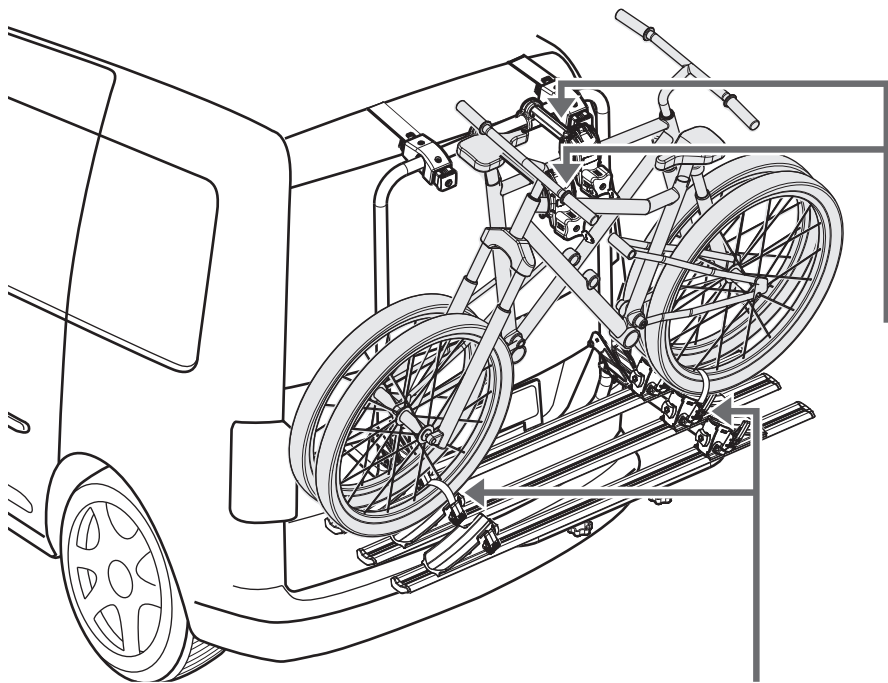

● **MIN** 30x30 mm / 1.2x1.2"
MAX 50x70 mm / 2x2.7"

MIN 22"
MAX 29"

MAX 110mm / 4.3"

MAX 114cm / 45"

● MIN Ø30 mm / 1.2"
 MAX Ø50 mm / 2"
 ● MIN 30x30 mm / 1.2x1.2"
 MAX 50x70 mm / 2x2.7"

MIN 22"
 MAX 29"

MAX 110mm / 4.3"

MAX 114cm / 45"

N.		Q.
11		1
21		1

N.		Q.
20	 ~2,5 m / 8.2ft	1

	Shadow	x3	x2 E-bike
	MAX 15kg / 33lb	MAX 22.5kg	
	13,30 kg / 29.3lb	MAX 45 kg / 99 lb	MAX 45 kg

Cod. Istr.	Data	Creato da	Appr.
5000228MN000	19/11/2019	NP	EL