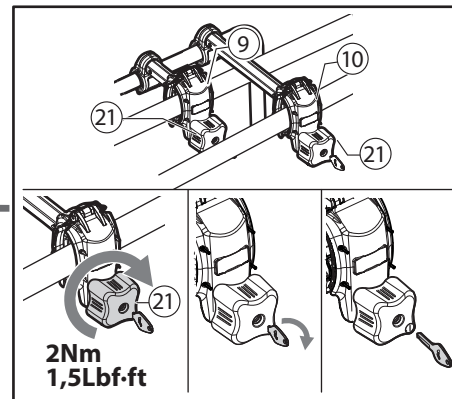

N.		Q.
4		1
15		2
		2

N.		Q.
1		1
2	SX	1
3	dx	1
14		4
12		2

N.		Q.
5		1
7	SX	1
8	dx	1
6		2
17		2

x3

N.		Q.
18	6x55 mm 0.3x2.1"	2

N.		Q.
16		6
13		6

N.		Q.
10		1
9		1
21		2

● **MIN** Ø30 mm / 1.2"
MAX Ø50 mm / 2"

● **MIN** 30x30 mm / 1.2x1.2"
MAX 50x70 mm / 2x2.7"

MIN 22"
MAX 29"

MAX 110mm / 4.3"

MAX 114cm / 45"

● MIN Ø30 mm / 1.2"
 MAX Ø50 mm / 2"
 ● MIN 30x30 mm / 1.2x1.2"
 MAX 50x70 mm / 2x2.7"

MIN 22"
 MAX 29"

MAX 110mm / 4.3"

MAX 114cm / 45"

N.		Q.
11		1
21		1

N.		Q.
20	 ~2,5 m / 8.2ft	1

	Shadow	x3	x2 E-bike
	MAX 15kg / 33lb	MAX 22.5kg	
	13,30 kg / 29.3lb	MAX 45 kg / 99 lb	MAX 45 kg

Cod. Istr.	Data	Creato da	Appr.
5000228MN000	19/11/2019	NP	EL