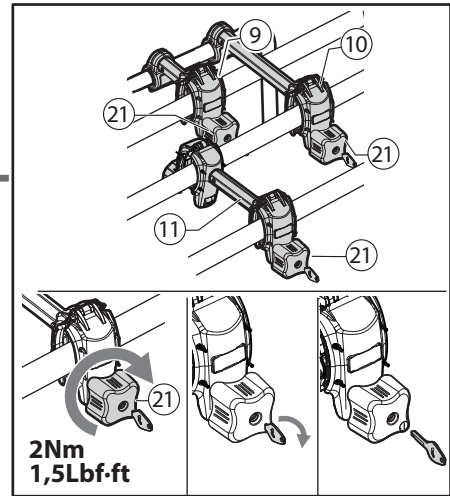

N.		Q.
4		1
15		2
		2

N.		Q.
1		1
2	SX	1
3	dx	1
14		4
12		2

N.		Q.
5		1
7	SX	1
8	dx	1
6		2
17		2

x3

N.		Q.
18	6x55 mm 0.3x2.1"	2

N.		Q.
16		6
13		6

N.		Q.
10		1
9		1
21		2

● **MIN** Ø30 mm / 1.2"
MAX Ø50 mm / 2"

● **MIN** 30x30 mm / 1.2x1.2"
MAX 50x70 mm / 2x2.7"

MIN 22"
MAX 29"

MAX 110mm / 4.3"

MAX 114cm / 45"

● MIN Ø30 mm / 1.2"
 MAX Ø50 mm / 2"
 ● MIN 30x30 mm / 1.2x1.2"
 MAX 50x70 mm / 2x2.7"

MIN 22"
 MAX 29"

MAX 110mm / 4.3"

MAX 114cm / 45"

N.		Q.
11		1
21		1

N.		Q.
20	 ~2,5 m / 8.2ft	1

	Shadow	x3	x2 E-bike
	MAX 15kg / 33lb	MAX 22.5kg	
	13,30 kg / 29.3lb	MAX 45 kg / 99 lb	MAX 45 kg

Cod. Istr.	Data	Creato da	Appr.
5000228MN000	19/11/2019	NP	EL