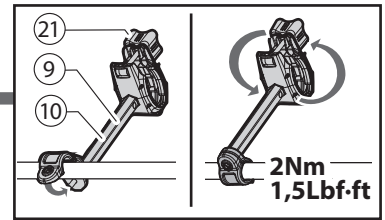

N.		Q.
4		1
15		2
		2

N.		Q.
1		1
2	SX	1
3	dx	1
14		4
12		2

N.		Q.
5		1
7	SX	1
8	dx	1
6		2
17		2

x3

N.		Q.
18	6x55 mm 0.3x2.1"	2

N.		Q.
16		6
13		6

N.		Q.
10		1
9		1
21		2

● **MIN** Ø30 mm / 1.2"
MAX Ø50 mm / 2"

● **MIN** 30x30 mm / 1.2x1.2"
MAX 50x70 mm / 2x2.7"

MIN 22"
MAX 29"

MAX 110mm / 4.3"

MAX 114cm / 45"

● MIN Ø30 mm / 1.2"
 MAX Ø50 mm / 2"
 ● MIN 30x30 mm / 1.2x1.2"
 MAX 50x70 mm / 2x2.7"

MIN 22"
 MAX 29"

MAX 110mm / 4.3"

MAX 114cm / 45"

N.		Q.
11		1
21		1

N.		Q.
20	 ~2,5 m / 8.2ft	1

	Shadow	x3	x2 E-bike
	MAX 15kg / 33lb	MAX 22.5kg	
	13,30 kg / 29.3lb	MAX 45 kg / 99 lb	MAX 45 kg

Cod. Istr.	Data	Creato da	Appr.
5000228MN000	19/11/2019	NP	EL