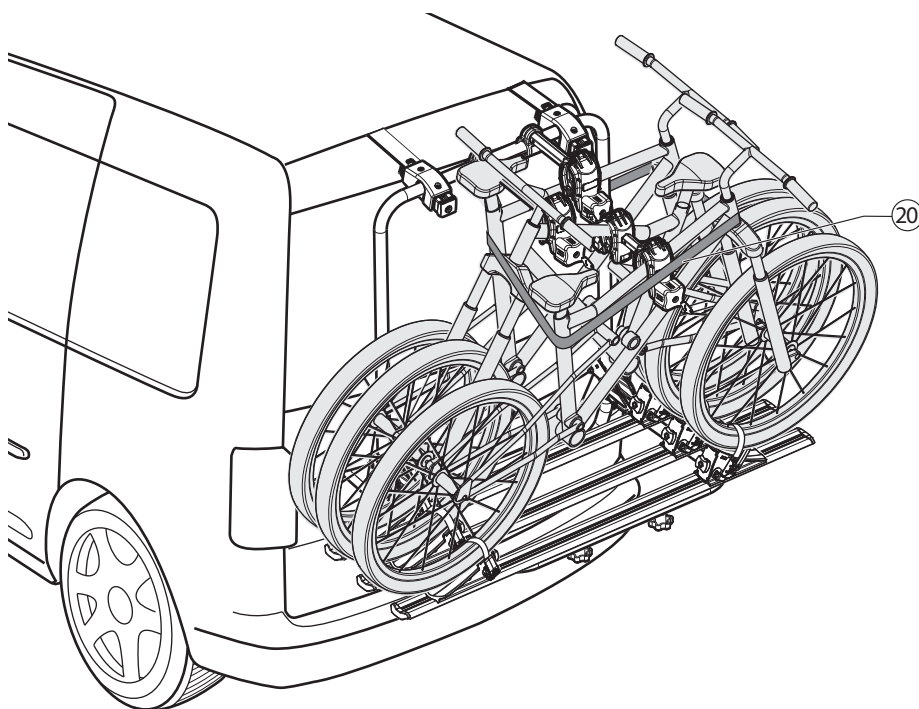

● **MIN** 30x30 mm / 1.2x1.2"
MAX 50x70 mm / 2x2.7"

MIN 22"
MAX 29"

MAX 110mm / 4.3"

MAX 114cm / 45"

● MIN Ø30 mm / 1.2"
 MAX Ø50 mm / 2"
 ● MIN 30x30 mm / 1.2x1.2"
 MAX 50x70 mm / 2x2.7"

MIN 22"
 MAX 29"

MAX 110mm / 4.3"

MAX 114cm / 45"

N.		Q.
11		1
21		1

N.		Q.
20	 ~2,5 m / 8.2ft	1

	Shadow	x3	x2 E-bike
	MAX 15kg / 33lb	MAX 22.5kg	
	13,30 kg / 29.3lb	MAX 45 kg / 99 lb	MAX 45 kg

Cod. Istr.	Data	Creato da	Appr.
5000228MN000	19/11/2019	NP	EL