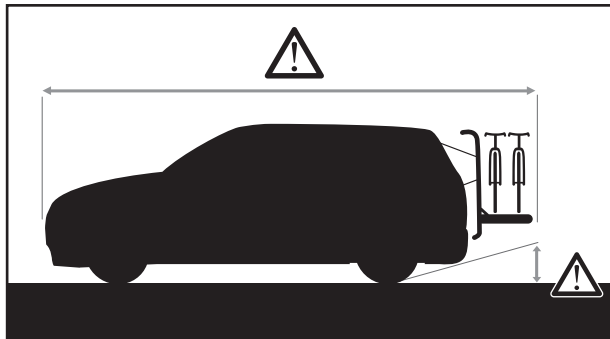

● **MIN** 30x30 mm / 1.2x1.2"
MAX 50x70 mm / 2x2.7"

MIN 22"
MAX 29"

MAX 110mm / 4.3"

MAX 114cm / 45"

● MIN Ø30 mm / 1.2"
 MAX Ø50 mm / 2"
 ● MIN 30x30 mm / 1.2x1.2"
 MAX 50x70 mm / 2x2.7"

MIN 22"
 MAX 29"

MAX 110mm / 4.3"

MAX 114cm / 45"

N.		Q.
11		1
21		1

N.		Q.
20	 ~2,5 m / 8.2ft	1

	Shadow	x3	x2 E-bike
	MAX 15kg / 33lb	MAX 22.5kg	
	13,30 kg / 29.3lb	MAX 45 kg / 99 lb	MAX 45 kg

Cod. Istr.	Data	Creato da	Appr.
5000228MN000	19/11/2019	NP	EL