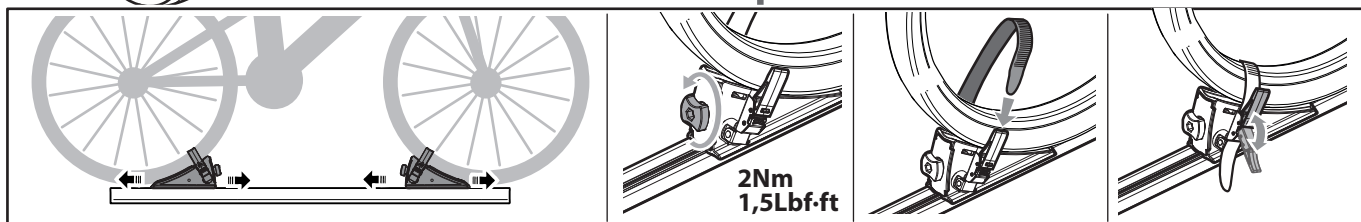

N.		Q.
4		1
15		2
		2

N.		Q.
1		1
2	SX	1
3	dx	1
14		4
12		2

N.		Q.
5		1
7	SX	1
8	dx	1
6		2
17		2

x3

N.		Q.
18	6x55 mm 0.3x2.1"	2

N.		Q.
16		6
13		6

N.		Q.
10		1
9		1
21		2

● **MIN** Ø30 mm / 1.2"
MAX Ø50 mm / 2"

● **MIN** 30x30 mm / 1.2x1.2"
MAX 50x70 mm / 2x2.7"

MIN 22"
MAX 29"

MAX 110mm / 4.3"

MAX 114cm / 45"

● MIN Ø30 mm / 1.2"
 MAX Ø50 mm / 2"
 ● MIN 30x30 mm / 1.2x1.2"
 MAX 50x70 mm / 2x2.7"

MIN 22"
 MAX 29"

MAX 110mm / 4.3"

MAX 114cm / 45"

N.		Q.
11		1
21		1

N.		Q.
20	 ~2,5 m / 8.2ft	1

	Shadow	x3	x2 E-bike
	MAX 15kg / 33lb	MAX 22.5kg	
	13,30 kg / 29.3lb	MAX 45 kg / 99 lb	MAX 45 kg

Cod. Istr.	Data	Creato da	Appr.
5000228MN000	19/11/2019	NP	EL