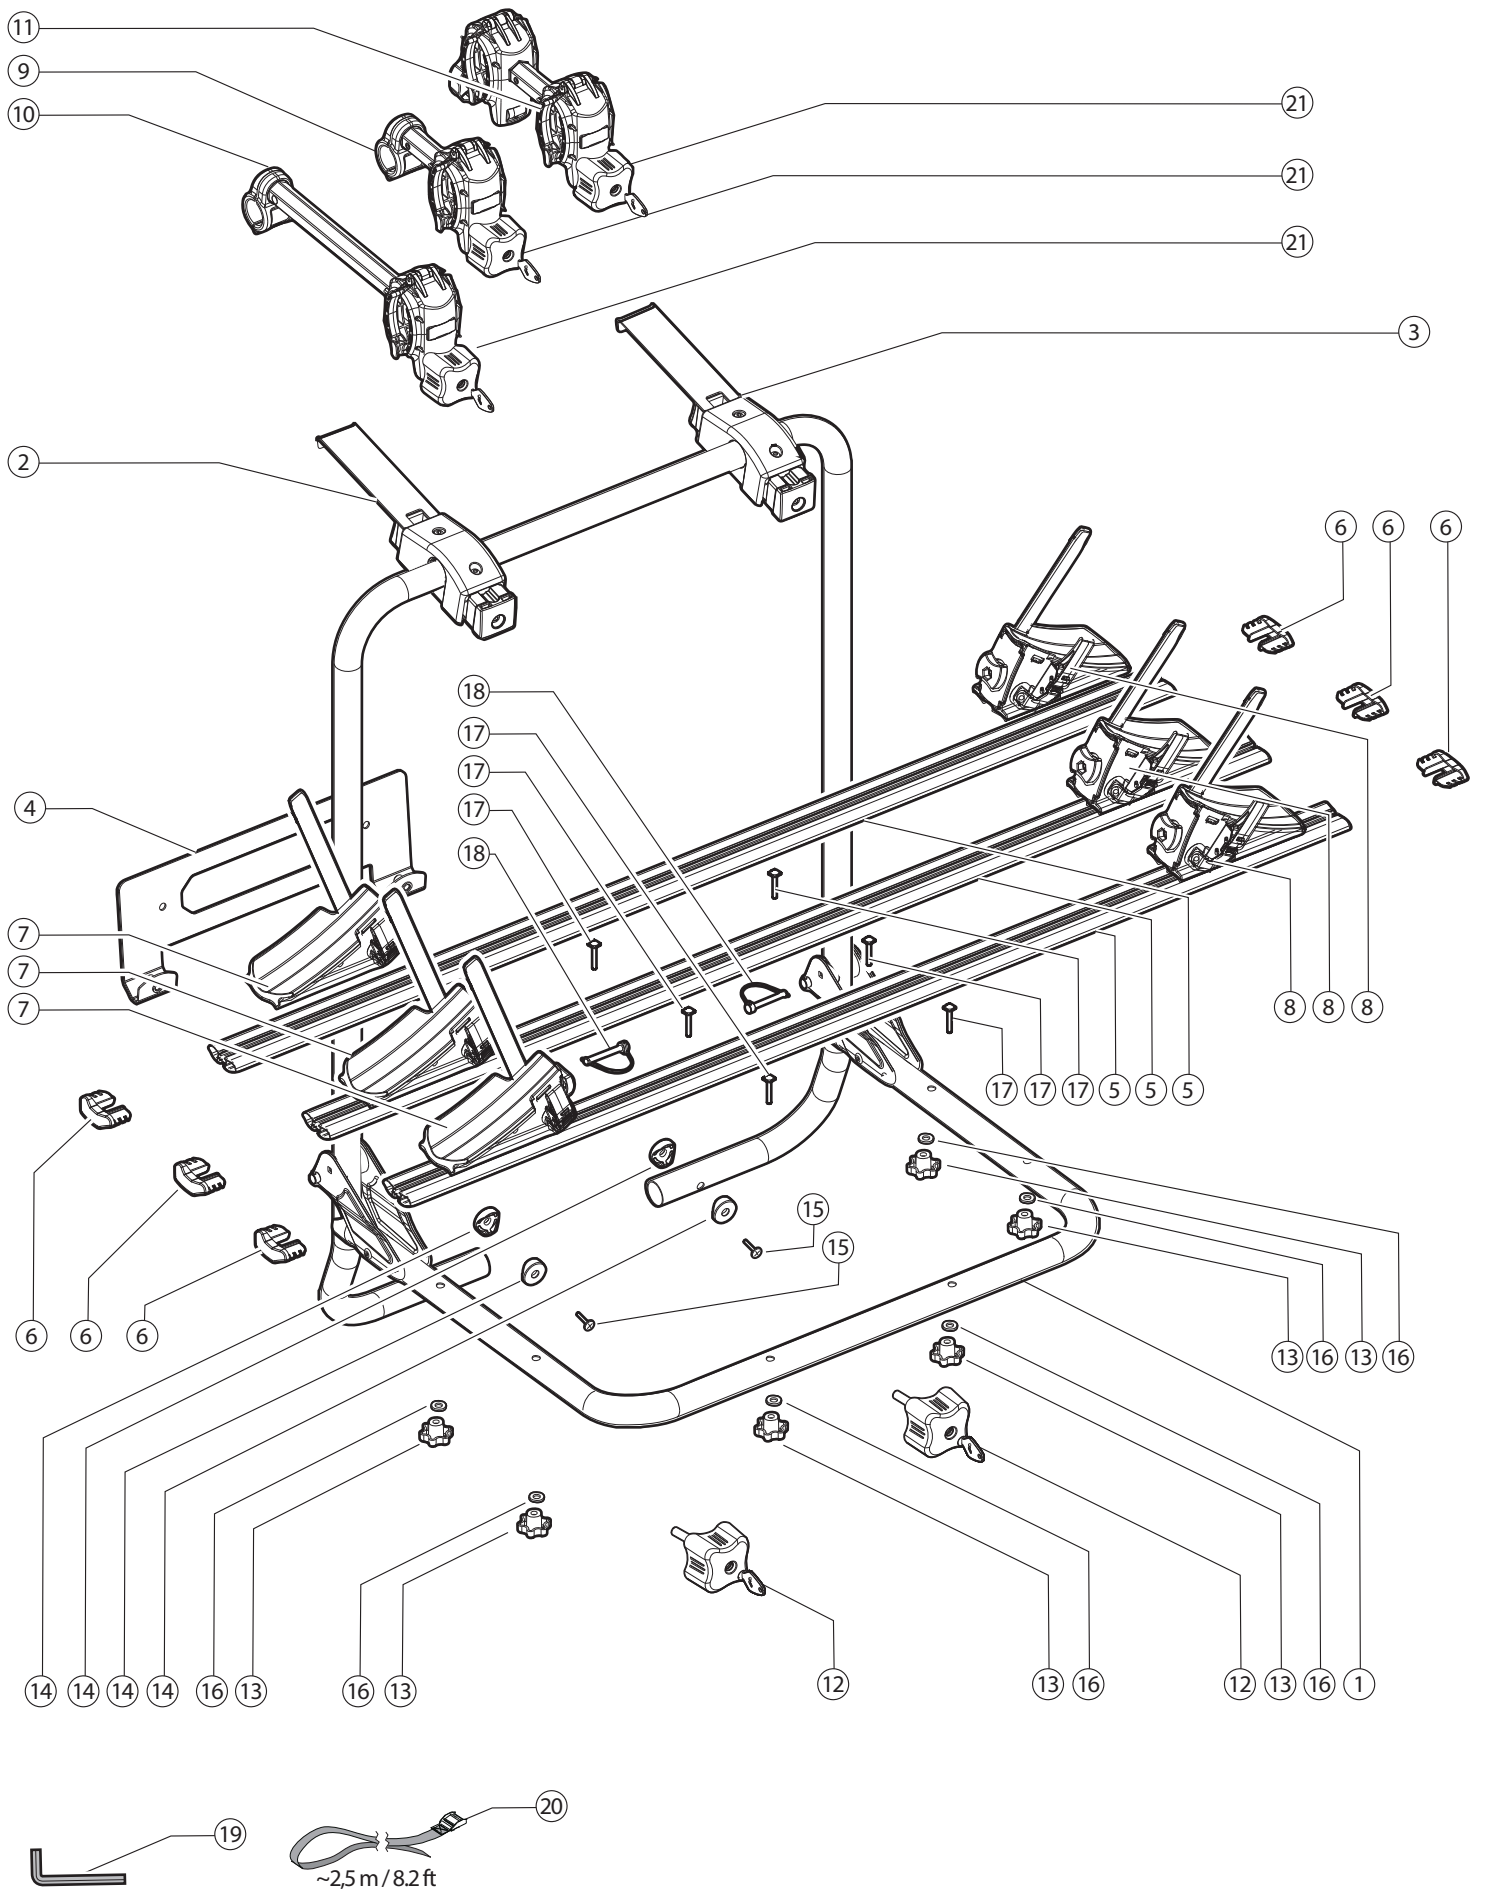

MENABO

free time on the move

SHADOW

IT	Istruzioni di montaggio	LV	Pritvirtinimo instrukcijas
EN	Fitting instructions	NL	Instrukcja montažu
DE	Montageanleitung	NO	Monteringsveiledning
FR	Instructions de montage	PL	Instrukcja montažu
ES	Instrucciones de montaje	PT	Instruções de Montagem
CS	Návod na montáž	RO	Instrucțiuni de montare
DA	Monteringsvejledning	RU	Инструкции по установке
EL	Οδηγίες συναρμολόγησης	SK	Návod na montáž
ET	Paigaldusjuhend	SL	Navodila za pritrjevanje
FI	Asennusohje	SV	Monteringsanvisning
HR	Uputa za sastavljanje	TK	Uydurma talimat
HU	A felszerelés módja	ZH	裝修指導
LT	Stiprināšanas instrukcija	AR	تعليمات التحميل

Made in Italy

N	Componenti (Inclusi) Components (Included) Composants (Comprises) Die Komponenten (im Lieferumfang enthalten) Componentes (Incluido) Компоненты (в комплекте)	Q
1		1
2	 SX	1
3	 dx	1
4		1
5		3
6		6
7	 SX	3
8	 dx	3
9		1
10		1
11		1
12		2
13		6
14		4
15	 M8x20	2
	 M6x20	2
17	 M6x45	6
18	 6x55 mm / 0.3x2.1"	2
19	 5mm / 0.2"	1
20	 2,5 m / 8.2ft	1
21		4

N.		Q.
4		1
15		2
		2

N.		Q.
1		1
2	SX	1
3	dx	1
14		4
12		2

N.		Q.
5		1
7	SX	1
8	dx	1
6		2
17		2

x3

N.		Q.
18	6x55 mm 0.3x2.1"	2

N.		Q.
16		6
13		6

N.		Q.
10		1
9		1
21		2

● **MIN** Ø30 mm / 1.2"
MAX Ø50 mm / 2"

● **MIN** 30x30 mm / 1.2x1.2"
MAX 50x70 mm / 2x2.7"

MIN 22"
MAX 29"

MAX 110mm / 4.3"

MAX 114cm / 45"

● MIN Ø30 mm / 1.2"
 MAX Ø50 mm / 2"
 ● MIN 30x30 mm / 1.2x1.2"
 MAX 50x70 mm / 2x2.7"

MIN 22"
 MAX 29"

MAX 110mm / 4.3"