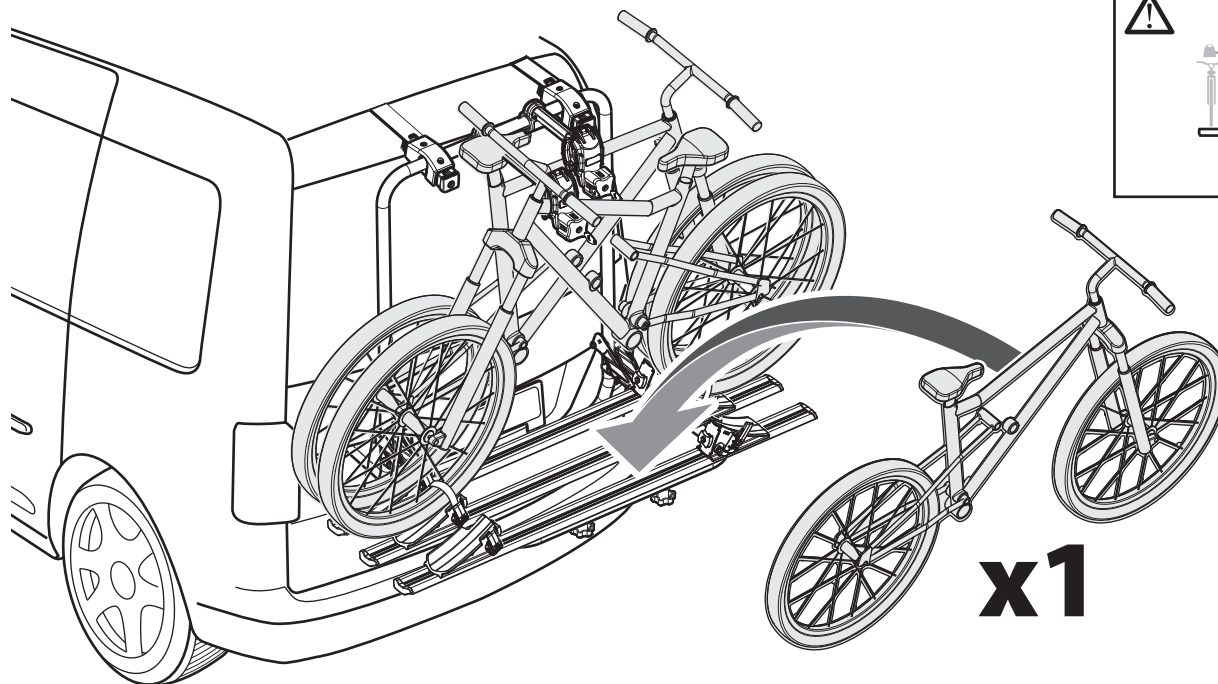

● **MIN** 30x30 mm / 1.2x1.2"
MAX 50x70 mm / 2x2.7"

MIN 22"
MAX 29"

MAX 110mm / 4.3"

MAX 114cm / 45"

● MIN Ø30 mm / 1.2"
 MAX Ø50 mm / 2"
 ● MIN 30x30 mm / 1.2x1.2"
 MAX 50x70 mm / 2x2.7"

MIN 22"
 MAX 29"

MAX 110mm / 4.3"

MAX 114cm / 45"

N.		Q.
11		1
21		1

N.		Q.
20	 ~2,5 m / 8.2ft	1

	Shadow	x3	x2 E-bike
	MAX 15kg / 33lb	MAX 22.5kg	
	13,30 kg / 29.3lb	MAX 45 kg / 99 lb	MAX 45 kg

Cod. Istr.	Data	Creato da	Appr.
5000228MN000	19/11/2019	NP	EL