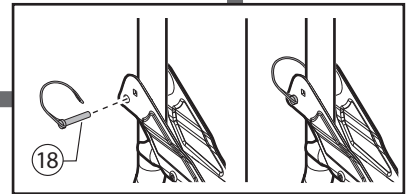

N.		Q.
4		1
15		2
		2

N.		Q.
1		1
2	SX	1
3	dx	1
14		4
12		2

N.		Q.
5		1
7	SX	1
8	dx	1
6		2
17		2

x3

N.		Q.
18	6x55 mm 0.3x2.1"	2

N.		Q.
16		6
13		6

N.		Q.
10		1
9		1
21		2

● **MIN** Ø30 mm / 1.2"
MAX Ø50 mm / 2"

● **MIN** 30x30 mm / 1.2x1.2"
MAX 50x70 mm / 2x2.7"

MIN 22"
MAX 29"

MAX 110mm / 4.3"

MAX 114cm / 45"

● MIN Ø30 mm / 1.2"
 MAX Ø50 mm / 2"
 ● MIN 30x30 mm / 1.2x1.2"
 MAX 50x70 mm / 2x2.7"

MIN 22"
 MAX 29"

MAX 110mm / 4.3"

MAX 114cm / 45"

N.		Q.
11		1
21		1

N.		Q.
20	 ~2,5 m / 8.2ft	1

	Shadow	x3	x2 E-bike
	MAX 15kg / 33lb	MAX 22.5kg	
	13,30 kg / 29.3lb	MAX 45 kg / 99 lb	MAX 45 kg

Cod. Istr.	Data	Creato da	Appr.
5000228MN000	19/11/2019	NP	EL