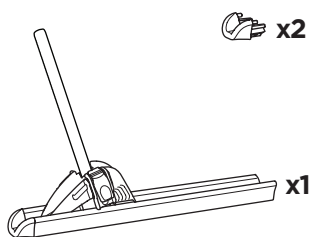

➤ Instructions

Thule WanderWay 4th Bike Adapter 911700, For Thule WanderWay 911001

- EN** Accessories: Rear door-mounted bike carrier
DE Zubehör: Heckklappen-Fahrradträger
FR Accessoires: Porte-vélos sur le hayon arrière
NL Accessoires : Fietsdrager voor op de achterklep
IT Accessori: Portabici da installare sul portellone posteriore
ES Accesorios: Portabicicletas de portón trasero
PT Acessórios: Suporte para bicicleta para tampa traseira
SV Tillbehör: Bakluckemonterad cykelhållare
DK Tilbehør: Cykelholder, der er monteret på bagklap
NO Tilbehør: Bakdørmonterte lasteholdere
FI Lisävarusteet: Tavaratilan oveen kiinnitettävä polkupyöräteline
ET Lisavarustus: Tagaluugile paigaldatav jalgrattahoidik
LV Piederumi: Uz aizmugurējām durvīm uzstādāms velosipēdu turētājs
LT Priedai: Prie galinių durelių tvirtinami dviračių laikikliai
PL Akcesoria: Bagażnik rowerowy montowany na tylnych drzwiach
RU Аксессуары: Устанавливаемое на задней дверце крепление для велосипедов
UK Аксесуари: Багажник для велосипедів, що монтується на задніх дверцятках
BG Принадлежности: Багажник за велосипеди, монтиран на задната врата
CS Doplňky: Nosič jízdních kol s montáží na zadní dveře
SK Príslušenstvo: Nosič bicyklov s montážou na zadné dvere
SL Dodatki: Prtljažnik za kolesa za na zadnja vrata vozila
HR/BiH Dodaci: Nosač bicikla koji se postavlja na vrata prtljažnika
RO Accesorii: Suport pentru bicicletă montat pe ușa din spate
HU Tartozékok: Hátsó ajtóra szerelhető kerékpártartó
EL Εξαρτήματα: Σχάρα ποδηλάτου πίσω πόρτας
TR Aksesuarlar: Araç arkasına bağlanan bisiklet taşıyıcı
HE אביזרים: מנשא אופניים על הדלת האחורית
AR الملحقات: حامل الدراجة للتثبيت على الباب الخلفي
ZH 附件: 后备箱安装托架
JA アクセサリー: リアドアマウント型サイクルキャリア
KO 액세서리: 뒷문 장착 자전거 캐리어
TH อุปกรณ์เสริม: โครงยึดจับจักรยานแบบติดตั้งกับประตูท้ายรถ

CITY CRASH

Complies with ISO norm

i

*** Max 15 kg**

22-80 mm

 x4 = **Max 60 kg** 

Max 30 kg

1st