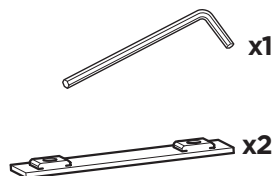

➤ Instructions

Thule WanderWay 4th Bike Adapter 911700, For Thule WanderWay 911001

- EN** Accessories: Rear door-mounted bike carrier
DE Zubehör: Heckklappen-Fahrradträger
FR Accessoires: Porte-vélos sur le hayon arrière
NL Accessoires : Fietsdrager voor op de achterklep
IT Accessori: Portabici da installare sul portellone posteriore
ES Accesorios: Portabicicletas de portón trasero
PT Acessórios: Suporte para bicicleta para tampa traseira
SV Tillbehör: Bakluckemonterad cykelhållare
DK Tilbehør: Cykelholder, der er monteret på bagklap
NO Tilbehør: Bakdørmonterte lasteholdere
FI Lisävarusteet: Tavaratilan oveen kiinnitettävä polkupyöräteline
ET Lisavarustus: Tagaluugile paigaldatav jalgrattahoidik
LV Piederumi: Uz aizmugurējām durvīm uzstādāms velosipēdu turētājs
LT Priedai: Prie galinių durelių tvirtinami dviračių laikikliai
PL Akcesoria: Bagażnik rowerowy montowany na tylnych drzwiach
RU Аксессуары: Устанавливаемое на задней дверце крепление для велосипедов
UK Аксесуари: Багажник для велосипедів, що монтується на задніх дверцятках
BG Принадлежности: Багажник за велосипеди, монтиран на задната врата
CS Doplňky: Nosič jízdních kol s montáží na zadní dveře
SK Príslušenstvo: Nosič bicyklov s montážou na zadné dvere
SL Dodatki: Prtljažnik za kolesa za na zadnja vrata vozila
HR/BiH Dodaci: Nosač bicikla koji se postavlja na vrata prtljažnika
RO Accesorii: Suport pentru bicicletă montat pe ușa din spate
HU Tartozékok: Hátsó ajtóra szerelhető kerékpártartó
EL Εξαρτήματα: Σχάρα ποδηλάτου πίσω πόρτας
TR Aksesuarlar: Araç arkasına bağlanan bisiklet taşıyıcı
HE אביזרים: מנשא אופניים על הדלת האחורית
AR الملحقات: حامل الدراجة للتثبيت على الباب الخلفي
ZH 附件: 后备箱安装托架
JA アクセサリー: リアドアマウント型サイクルキャリア
KO 액세서리: 뒷문 장착 자전거 캐리어
TH อุปกรณ์เสริม: โครงยึดจับจักรยานแบบติดตั้งกับประตูท้ายรถ

CITY CRASH

Complies with ISO norm

i

*** Max 15 kg**

22-80 mm

 x4 = **Max 60 kg** 

Max 30 kg

1st