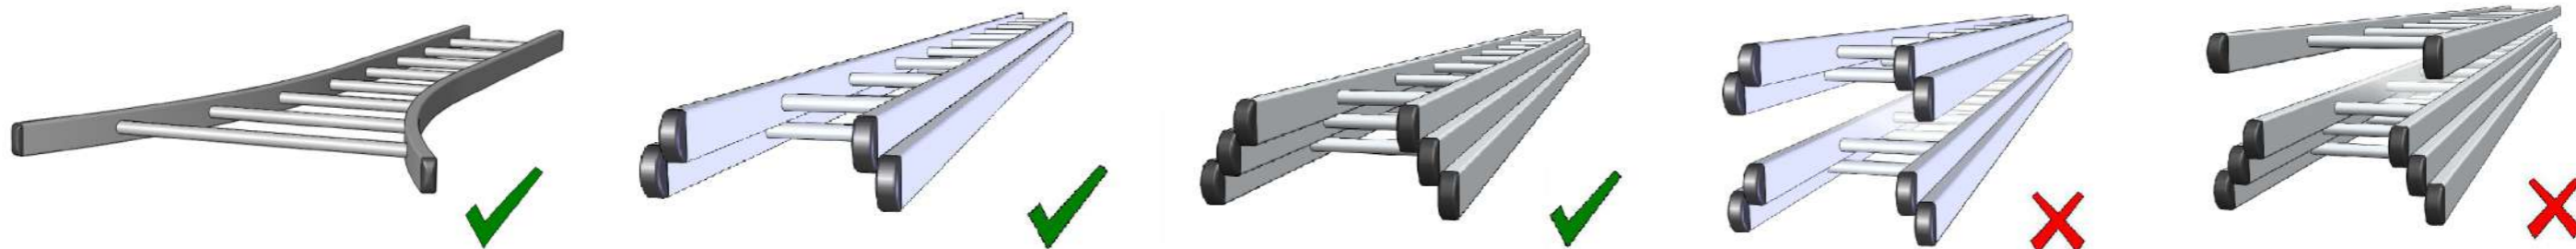

TYPE DESIGNATION  
FORMB

- GB** Important Safety Information - Product suitable for ladders ONLY.
- DE** Wichtige Sicherheitsinformationen - Produkt NUR für Leitern geeignet.
- FR** Informations importantes de sécurité - Ces produits conviennent UNIQUEMENT aux échelles.
- IT** Informazione importante per la sicurezza Prodotto adatto SOLO per scale a pioli.

- ES** Información importante de seguridad - Este producto está indicado SÓLO para escaleras.
- NL** Belangrijke veiligheidsinformatie - Dit product is UITSLUITEND geschikt voor ladders.
- PL** Instrukcje bezpieczeństwa - Produkt odpowiedni TYLKO do drabin
- RU** Важная информация о безопасности - Продукт подходит ТОЛЬКО ДЛЯ ЛЕСТНИЦ