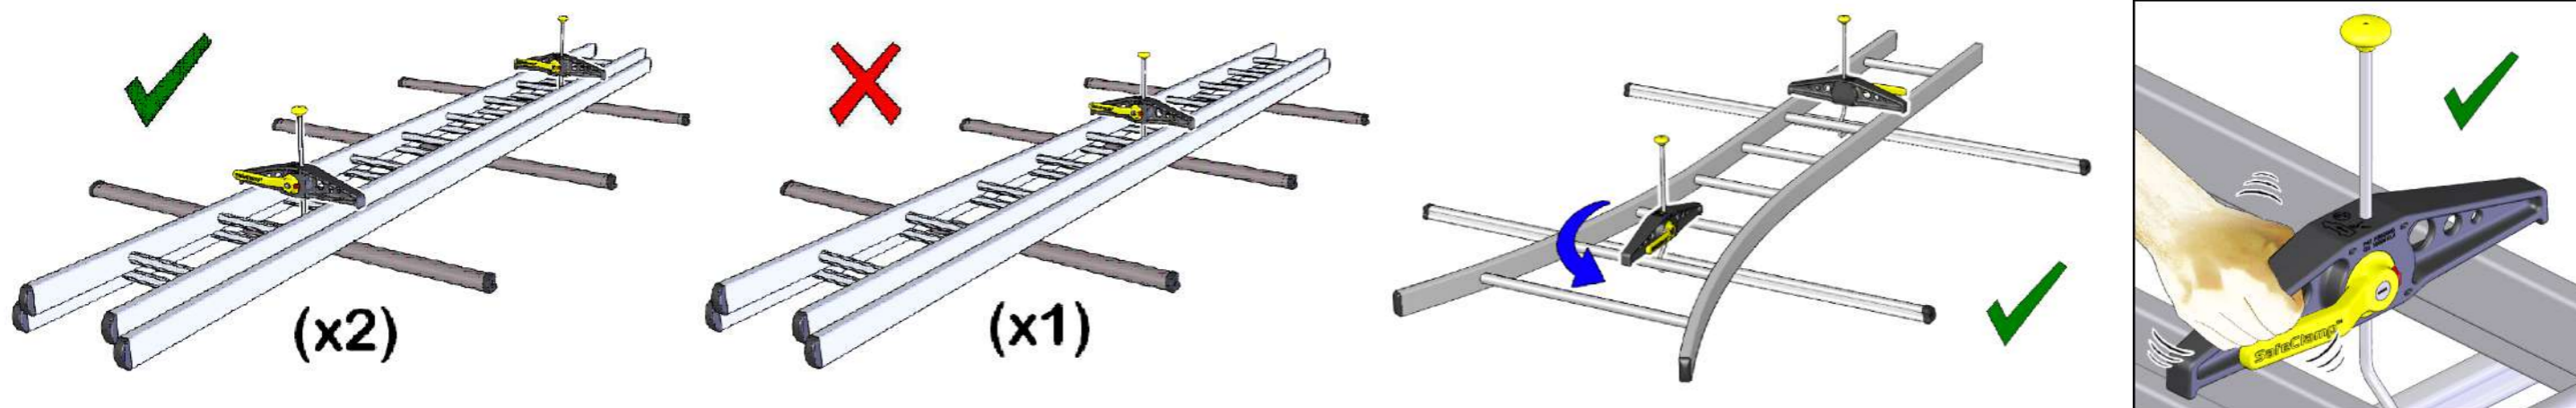

TYPE DESIGNATION  
FORMB

- GB** Important Safety Information - Product suitable for ladders ONLY.
- DE** Wichtige Sicherheitsinformationen - Produkt NUR für Leitern geeignet.
- FR** Informations importantes de sécurité - Ces produits conviennent UNIQUEMENT aux échelles.
- IT** Informazione importante per la sicurezza Prodotto adatto SOLO per scale a pioli.

- ES** Información importante de seguridad - Este producto está indicado SÓLO para escaleras.
- NL** Belangrijke veiligheidsinformatie - Dit product is UITSLUITEND geschikt voor ladders.
- PL** Instrukcje bezpieczeństwa - Produkt odpowiedni TYLKO do drabin
- RU** Важная информация о безопасности - Продукт подходит ТОЛЬКО ДЛЯ ЛЕСТНИЦ