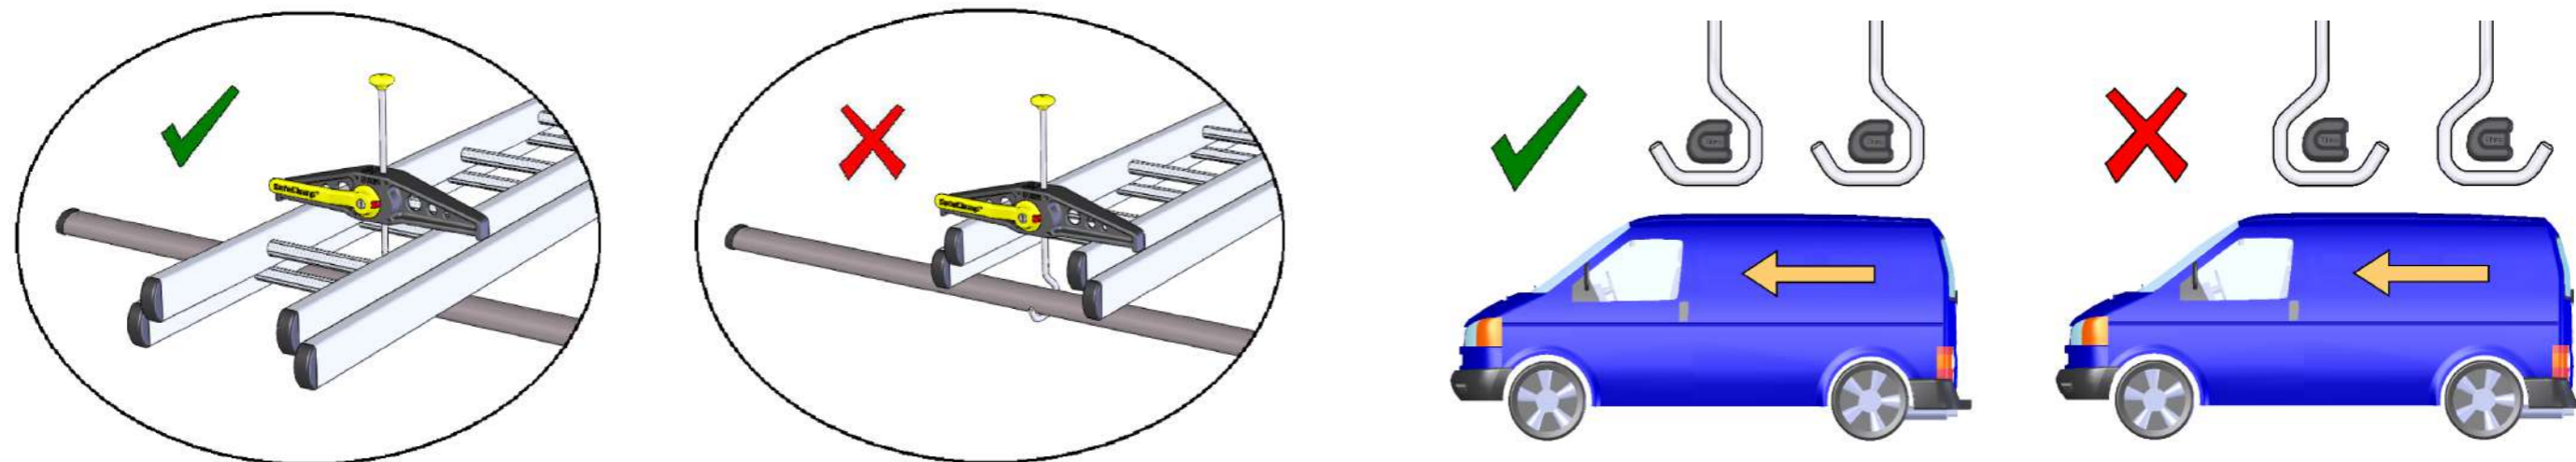

TYPE DESIGNATION  
FORMB

- GB** Important Safety Information - Product suitable for ladders ONLY.
- DE** Wichtige Sicherheitsinformationen - Produkt NUR für Leitern geeignet.
- FR** Informations importantes de sécurité - Ces produits conviennent UNIQUEMENT aux échelles.
- IT** Informazione importante per la sicurezza Prodotto adatto SOLO per scale a pioli.

- ES** Información importante de seguridad - Este producto está indicado SÓLO para escaleras.
- NL** Belangrijke veiligheidsinformatie - Dit product is UITSLUITEND geschikt voor ladders.
- PL** Instrukcje bezpieczeństwa - Produkt odpowiedni TYLKO do drabin
- RU** Важная информация о безопасности - Продукт подходит ТОЛЬКО ДЛЯ ЛЕСТНИЦ