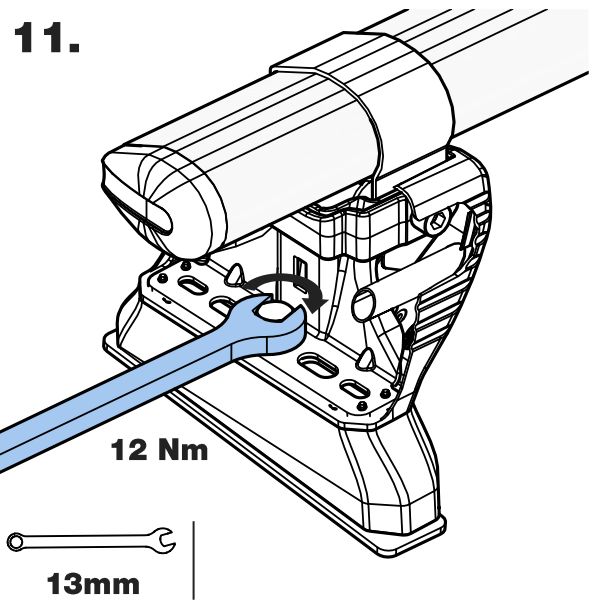

GB3PR/FL

KammBar

Instructions

CITY CRASH (✓)

According to ISO/ PAS 11154:2006

KammBar Pro

KammBar Fleet

Fitting Kit

SA398
PS254R

4.

5.

12.

13.

14.

15.