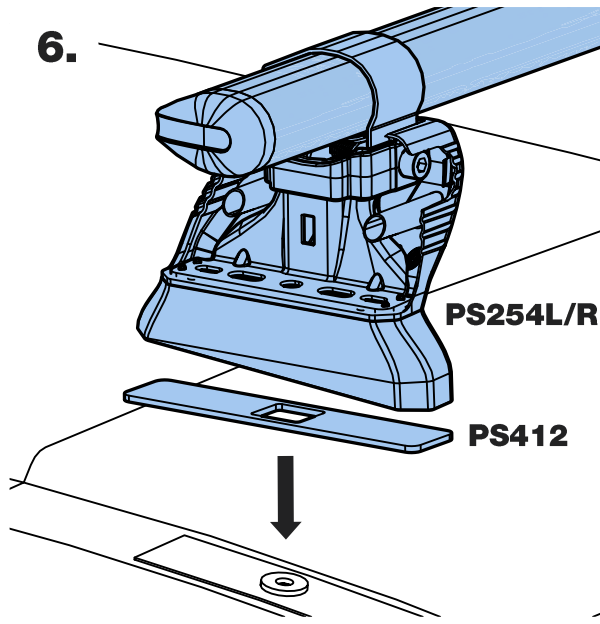

GB3PR/FL

KammBar

Instructions

CITY CRASH (✓)

According to ISO/ PAS 11154:2006

KammBar Pro

KammBar Fleet

Fitting Kit

SA398
PS254R

4.

5.

12.

13.

14.

15.