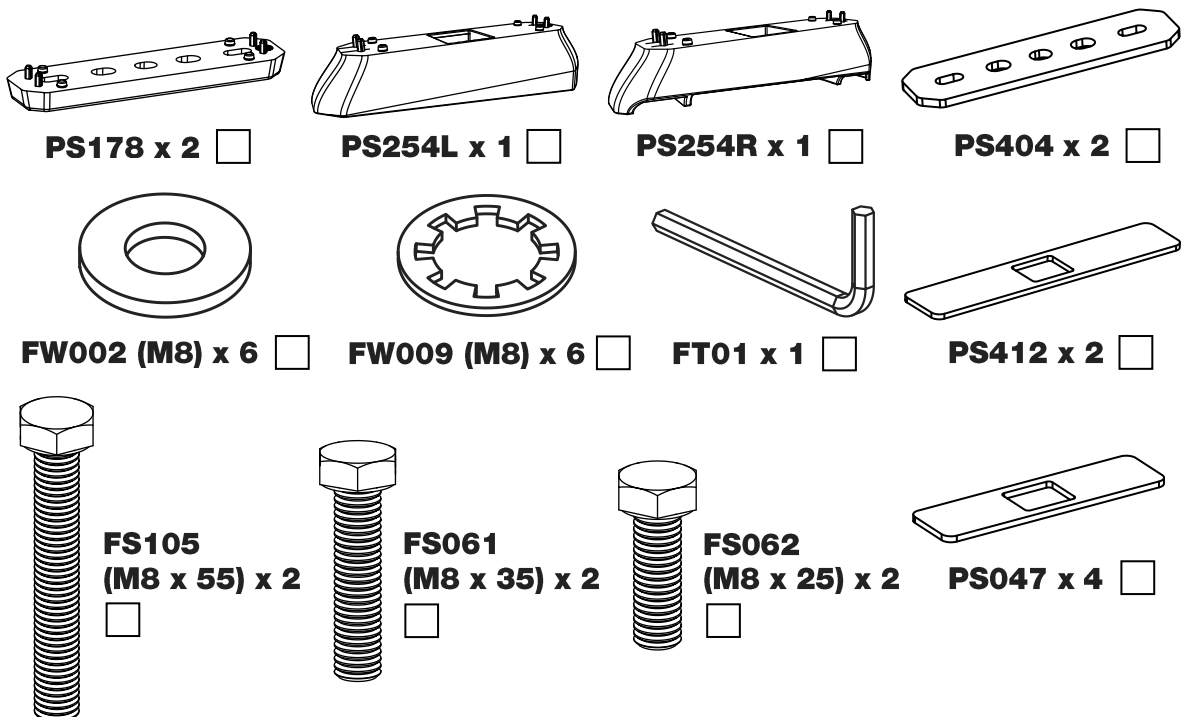

GB3PR/FL

KammBar

Instructions

CITY CRASH (✓)

According to ISO/ PAS 11154:2006

KammBar Pro

KammBar Fleet

Fitting Kit

1.

2.

3.

SA397
PS178

SA397

SA397
PS254L

SA398
PS178

SA398

SA398
PS254R

4.

5.

12.

13.

14.

15.