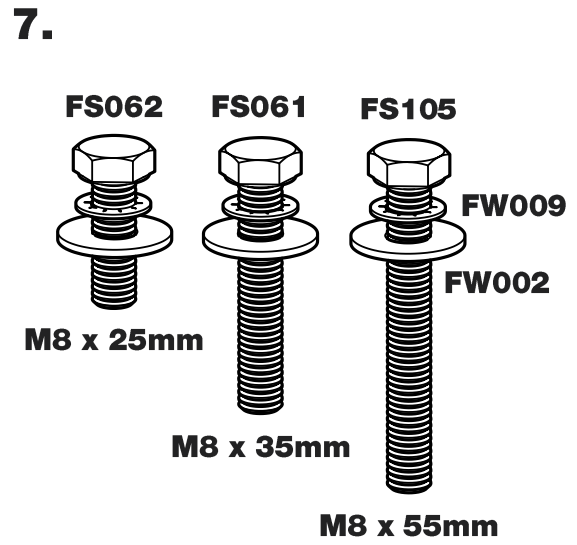

GB3PR/FL

KammBar

Instructions

CITY CRASH (✓)

According to ISO/ PAS 11154:2006

KammBar Pro

KammBar Fleet

Fitting Kit

SA398
PS254R

4.

5.

12.

13.

14.

15.