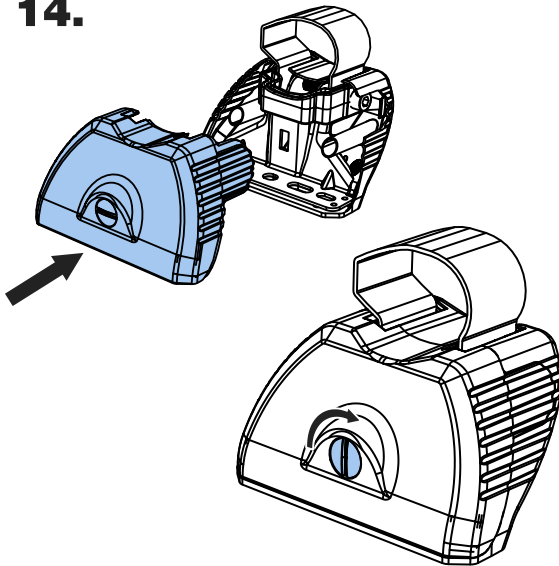

GB3PR/FL

KammBar

Instructions

CITY CRASH (✓)

According to ISO/ PAS 11154:2006

KammBar Pro

KammBar Fleet

Fitting Kit

SA398
PS254R

4.

5.

12.

13.

14.

15.