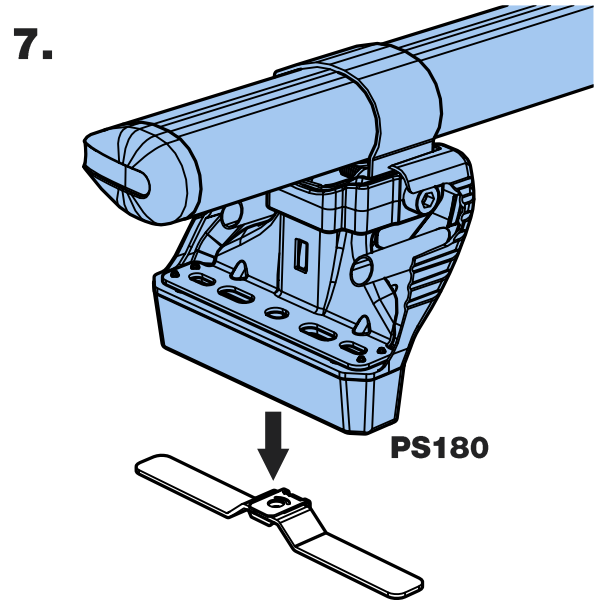

JA3PR/FL

KammBar

Instructions

CITY CRASH (✓)

According to ISO/ PAS 11154:2006

KammBar Pro

KammBar Fleet

Fitting Kit

SA398
PS180

4.

5.

12.

13.

14.

15.