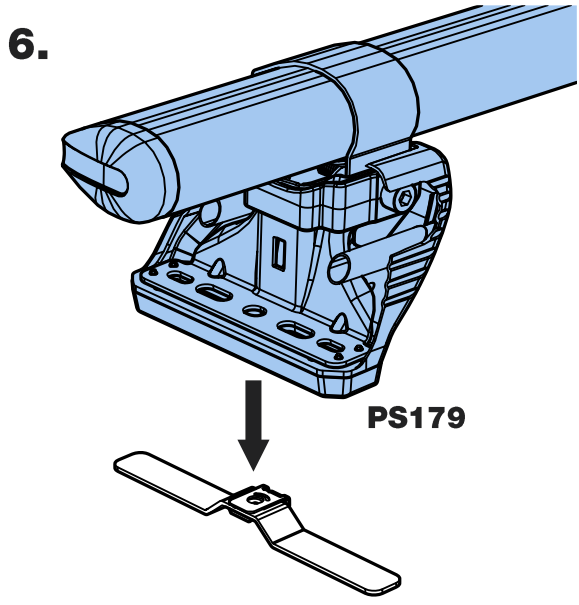

JA3PR/FL

KammBar

Instructions

CITY CRASH (✓)

According to ISO/ PAS 11154:2006

KammBar Pro

KammBar Fleet

Fitting Kit

SA398
PS180

4.

5.

12.

13.

14.

15.