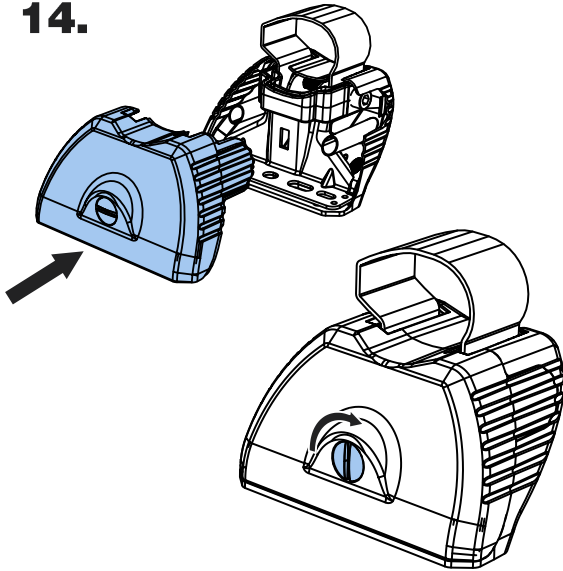

JA3PR/FL

KammBar

Instructions

CITY CRASH (✓)

According to ISO/ PAS 11154:2006

KammBar Pro

KammBar Fleet

Fitting Kit

SA398
PS180

4.

5.

12.

13.

14.

15.