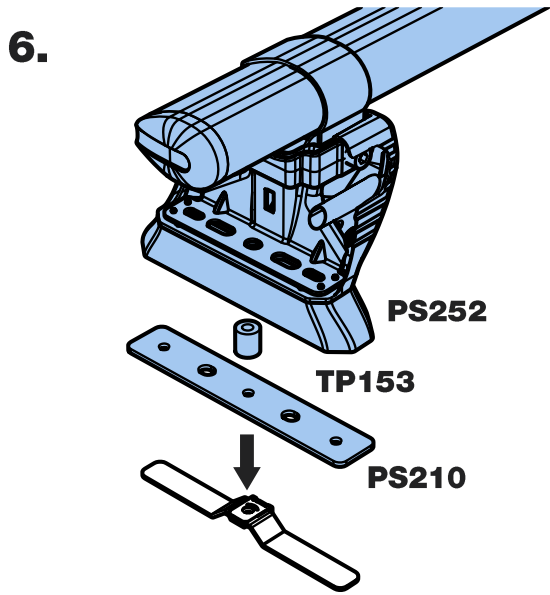

JC3PR/FL KammBar

Instructions

CITY CRASH (✓)

According to ISO/ PAS 11154:2006

KammBar Pro

KammBar Fleet

Fitting Kit

1.

2.

3.

SA397
PS252

SA397
PS253

SA397
PS252

SA398
PS252

SA398
PS253

SA398
PS252

4.

5.

12.

13.

14.

15.