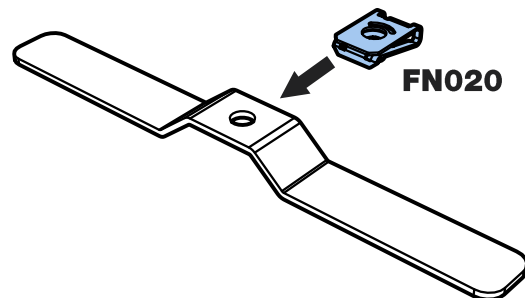

JC3PR/FL KammBar

Instructions

CITY CRASH (✓)

According to ISO/ PAS 11154:2006

KammBar Pro

KammBar Fleet

Fitting Kit

1.

2.

3.

SA397
PS252

SA397
PS253

SA397
PS252

SA398
PS252

SA398
PS253

SA398
PS252

4.

5.

12.

13.

14.

15.