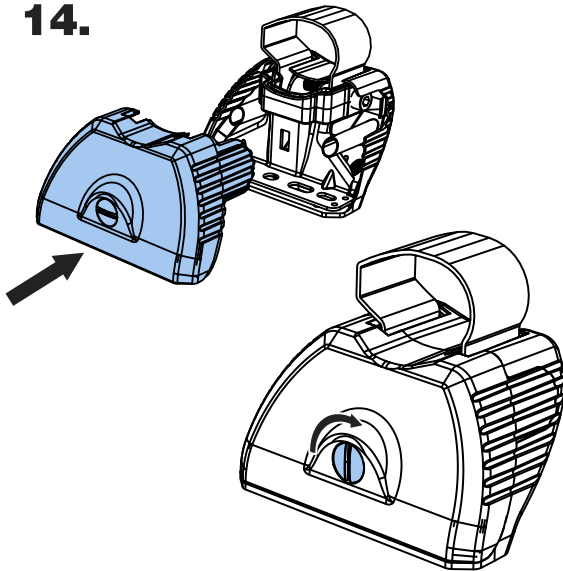

JC3PR/FL KammBar

Instructions

CITY CRASH (✓)

According to ISO/ PAS 11154:2006

KammBar Pro

KammBar Fleet

Fitting Kit

1.

4.

5.

12.

13.

14.

15.