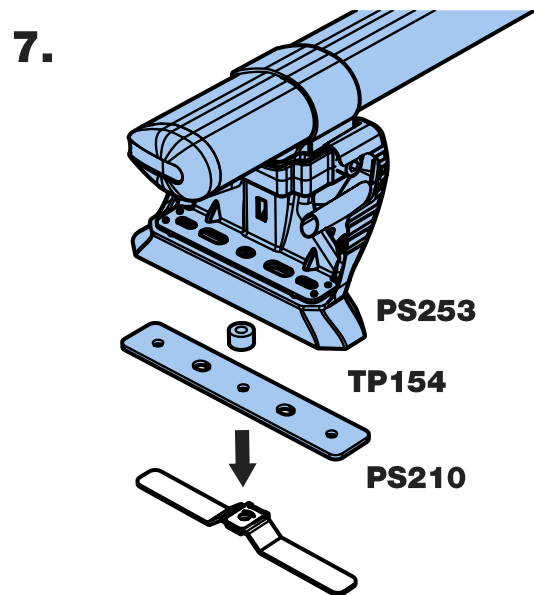

JC3PR/FL KammBar

Instructions

CITY CRASH (✓)

According to ISO/ PAS 11154:2006

KammBar Pro

KammBar Fleet

Fitting Kit

1.

2.

3.

SA397
PS252

SA397
PS253

SA397
PS252

SA398
PS252

SA398
PS253

SA398
PS252

4.

5.

12.

13.

14.

15.