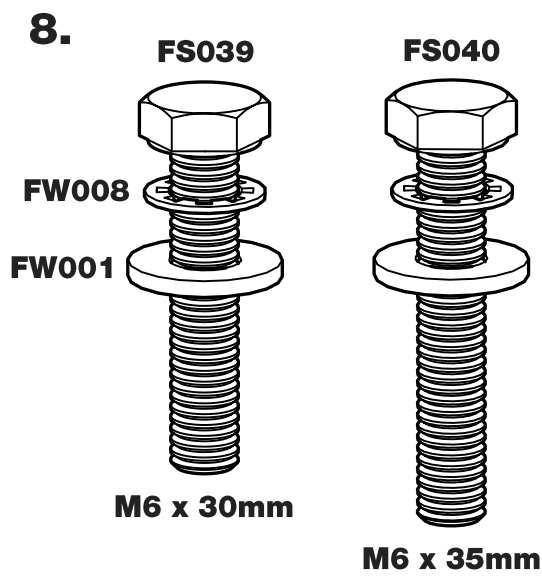

JC3PR/FL KammBar

Instructions

CITY CRASH (✓)

According to ISO/ PAS 11154:2006

KammBar Pro

KammBar Fleet

Fitting Kit

1.

2.

3.

SA397
PS252

SA397
PS253

SA397
PS252

SA398
PS252

SA398
PS253

SA398
PS252

4.

5.

12.

13.

14.

15.