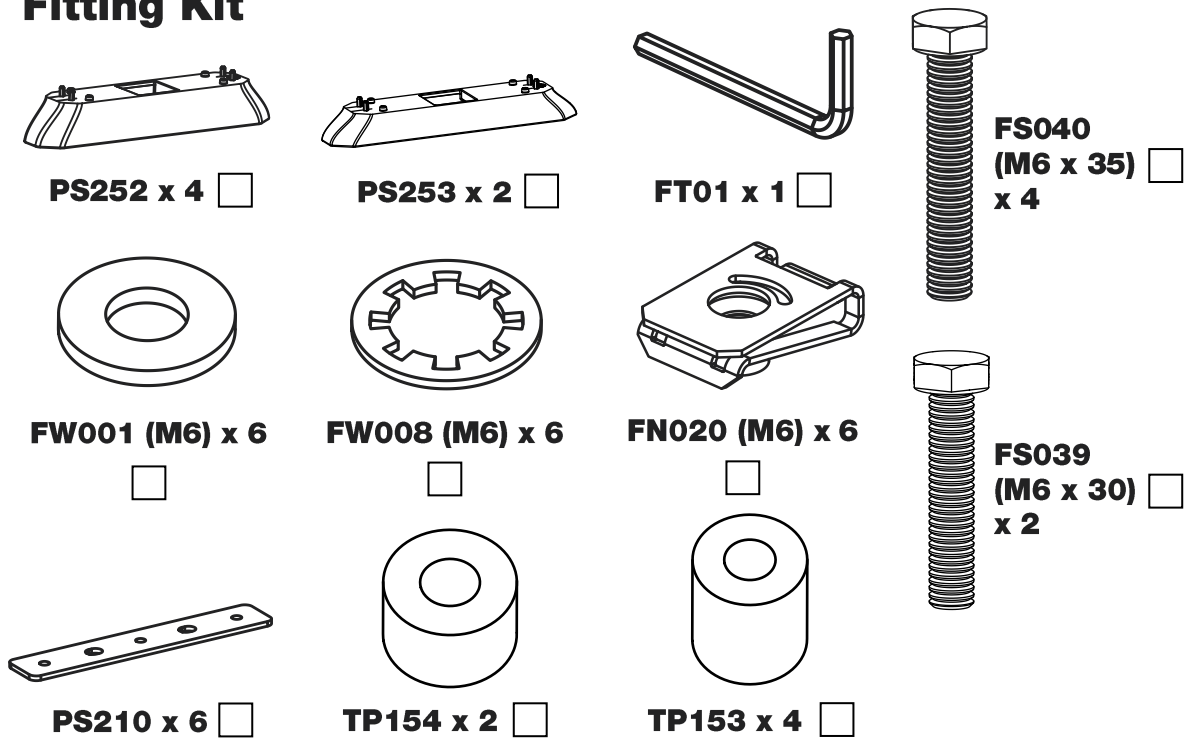

JC3PR/FL KammBar

Instructions

CITY CRASH (✓)

According to ISO/ PAS 11154:2006

KammBar Pro

KammBar Fleet

Fitting Kit

1.

4.

5.

12.

13.

14.

15.