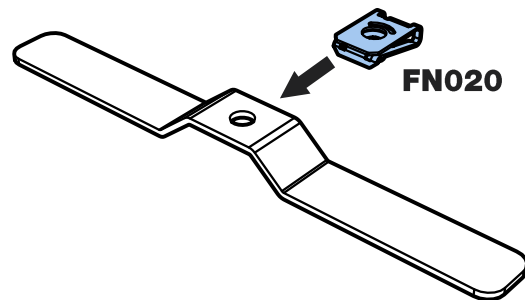

JD2PR/FL KammBar Instructions

CITY CRASH (✓)

According to ISO/ PAS 11154:2006

KammBar Pro

KammBar Fleet

Fitting Kit

1.

2.

3.

SA397
PS254R

SA398
PS254L

SA397
PS252

SA398
PS252

4.

5.

6.