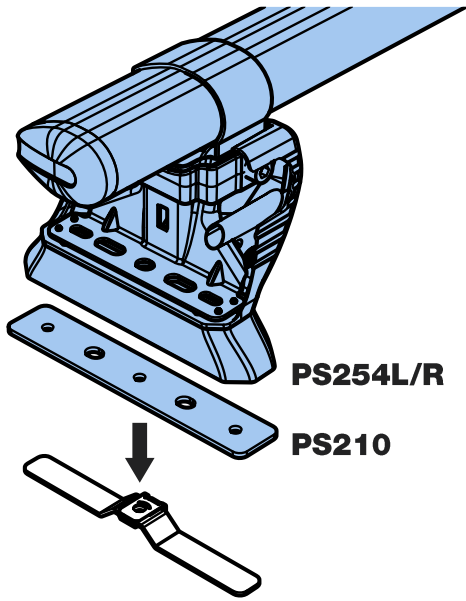

JD2PR/FL KammBar Instructions

CITY CRASH (✓)

According to ISO/ PAS 11154:2006

KammBar Pro

KammBar Fleet

Fitting Kit

1.

2.

3.

SA397
PS254R

SA398
PS254L

SA397
PS252

SA398
PS252

4.

5.

6.