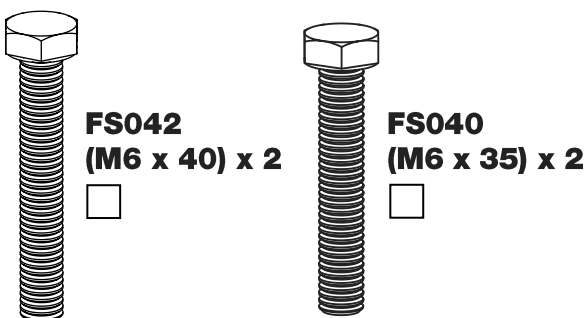

JD2PR/FL KammBar Instructions

CITY CRASH (✓)

According to ISO/ PAS 11154:2006

KammBar Pro

KammBar Fleet

Fitting Kit

1.

2.

3.

SA397
PS254R

SA398
PS254L

SA397
PS252

SA398
PS252

4.

5.

6.