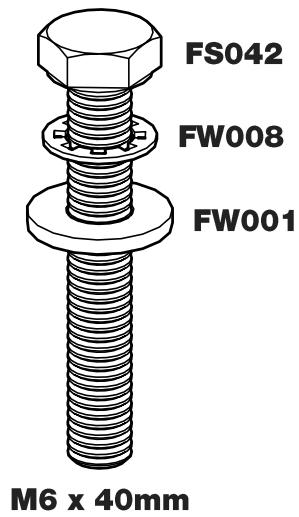

MA3PR/FL KammBar

Instructions

CITY CRASH (✓)

According to ISO/ PAS 11154:2006

KammBar Pro

KammBar Fleet

Fitting Kit

1.

SA398

PS183

SA398

PS183

SA398

PS183

4.

5.

6.

7.

8.

9.

10.

11.

12.

13.