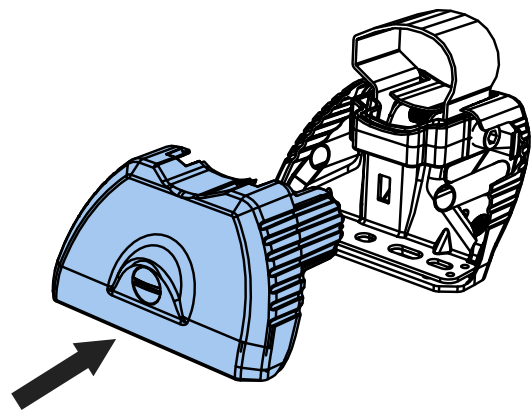

MA3PR/FL KammBar

Instructions

CITY CRASH (✓)

According to ISO/ PAS 11154:2006

KammBar Pro

KammBar Fleet

Fitting Kit

1.

6.

7.

8.

9.

10.

11.

12.

13.