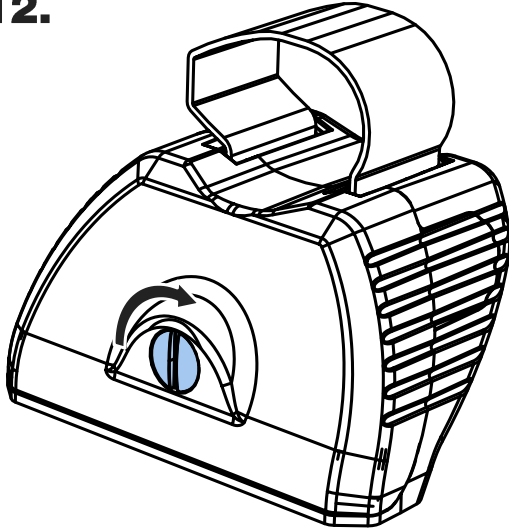

MA3PR/FL KammBar

Instructions

CITY CRASH (✓)

According to ISO/ PAS 11154:2006

KammBar Pro

KammBar Fleet

Fitting Kit

1.

6.

7.

8.

9.

10.

11.

12.

13.