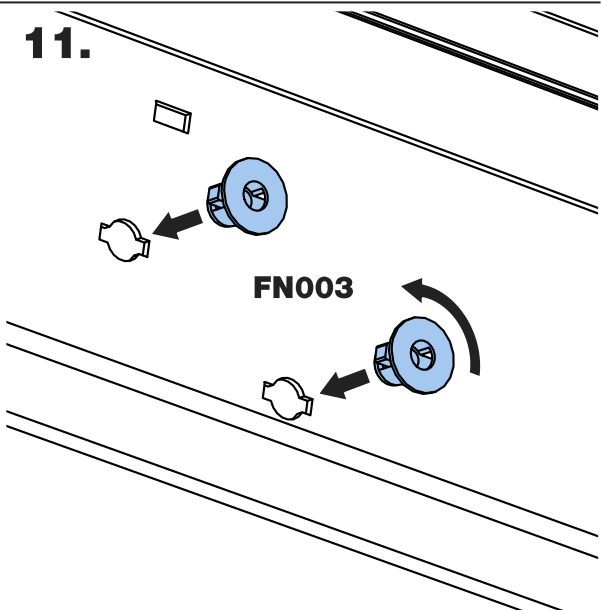

QA4PR/FL KammBar

Instructions

CITY CRASH (✓)

According to ISO/ PAS 11154:2006

KammBar Pro

KammBar Fleet

Fitting Kit

1.

SA398

PS177

4.

5.

24.

25.

26.

27.