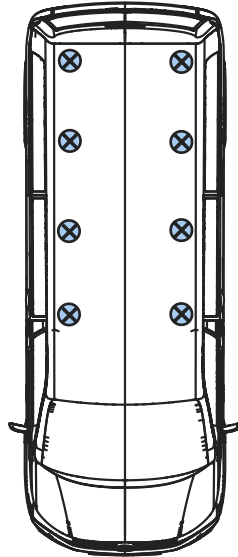

3.

SA397

PS177

SA397

PS177

SA397

PS177

SA397

PS177