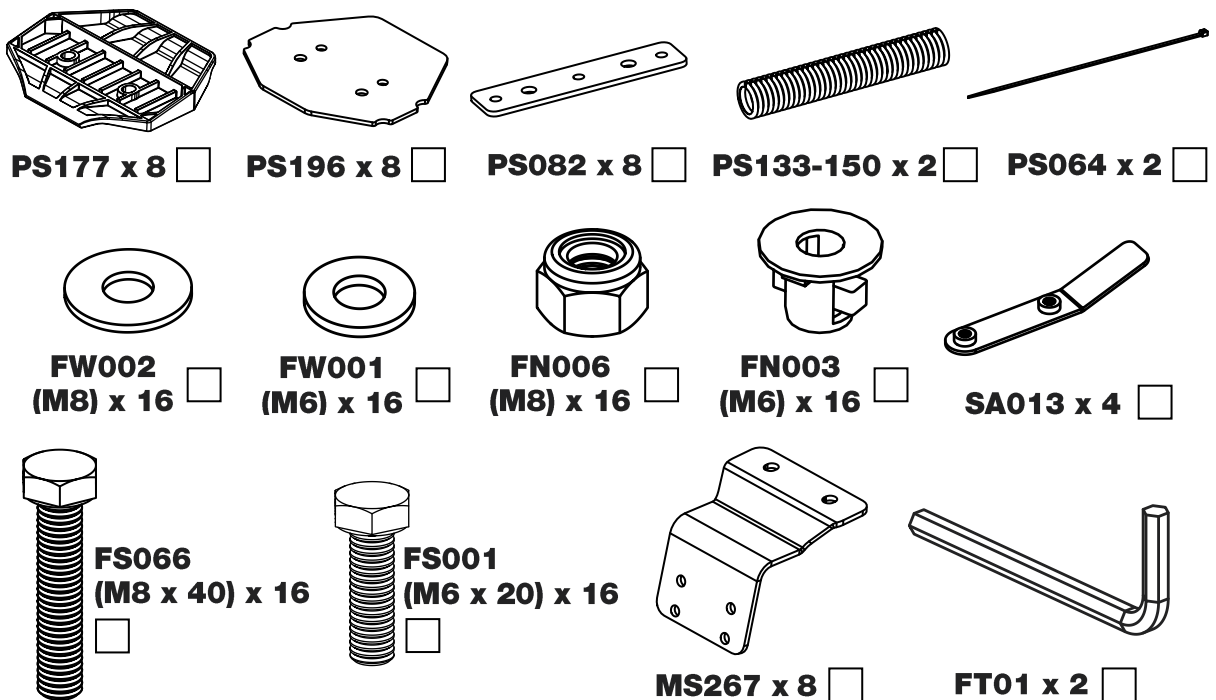

QA4PR/FL KammBar

Instructions

CITY CRASH (✓)

According to ISO/ PAS 11154:2006

KammBar Pro

KammBar Fleet

Fitting Kit

1.

2.

3.

SA397

PS177

SA397

PS177

SA397

PS177