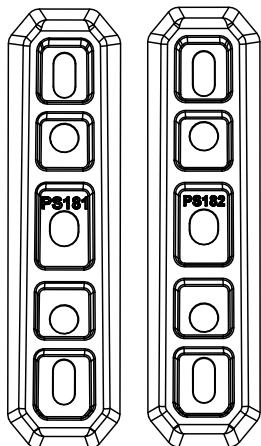

RA4PR/FL

KammBar

Instructions

CITY CRASH (✓)

According to ISO/ PAS 11154:2006

KammBar Pro

KammBar Fleet

Fitting Kit

PS178

SA397

PS181

SA398

PS182

SA398

PS178

SA398

PS178

SA398

PS181

4.

5.

12.

13.

14.