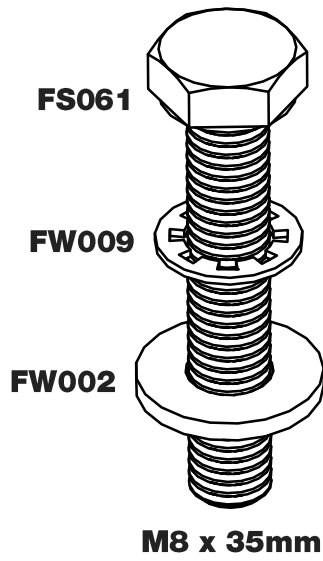

TB2PR/FL

KammBar

Instructions

CITY CRASH (✓)

According to ISO/ PAS 11154:2006

KammBar Pro

KammBar Fleet

Fitting Kit

1.

2.

3.

SA397
PS178

SA398
PS178

SA397
PS178

SA398
PS178

4.

5.

6.

7.

8.

9.

10.

11.