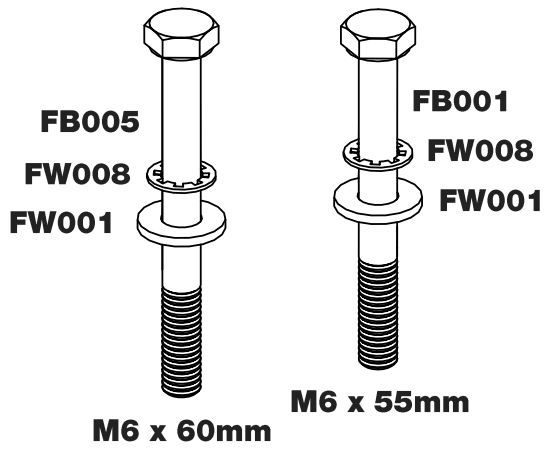

TD2PR/FL

KammBar

Instructions

CITY CRASH (✓)

According to ISO/ PAS 11154:2006

KammBar Pro

KammBar Fleet

Fitting Kit

1.

2.

3.

SA397
PS176

SA398
PS176

SA397
PS175

SA398
PS175

4.

5.

6.

7.

8.

9.

10.

11.

12.