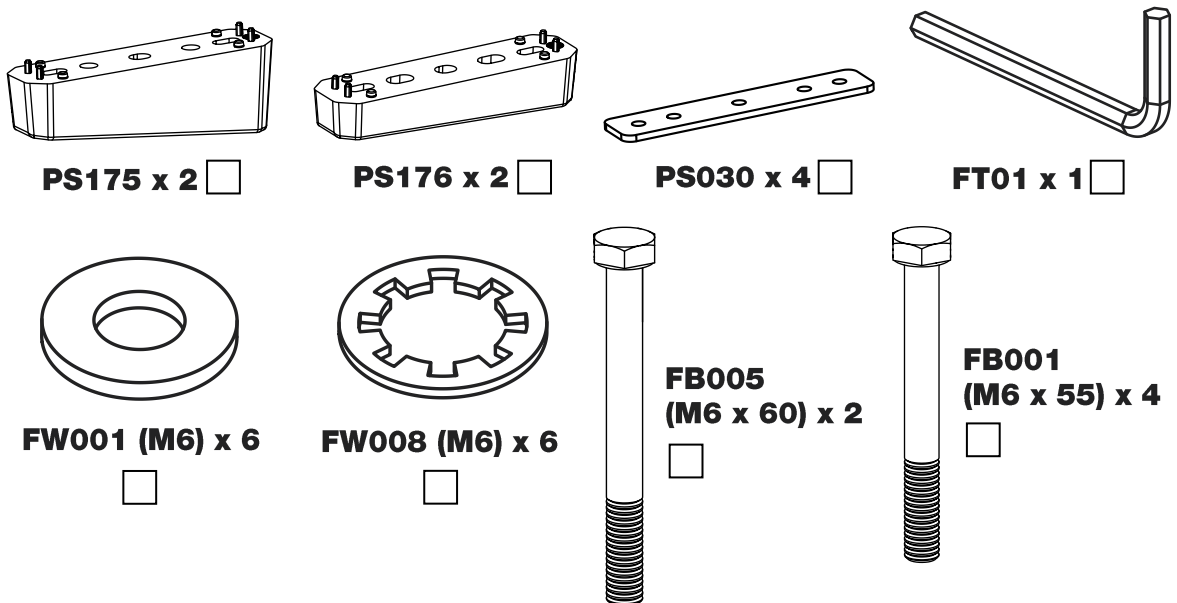

TD2PR/FL

KammBar

Instructions

CITY CRASH (✓)

According to ISO/ PAS 11154:2006

KammBar Pro

KammBar Fleet

Fitting Kit

5.

6.

7.

8.

9.

10.

11.

12.