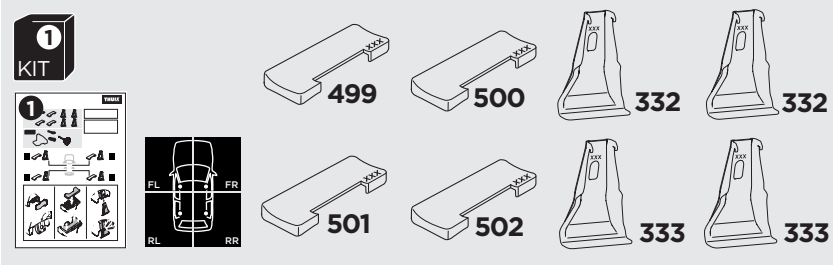

1

Kit 145067

SUBARU Impreza, 4-dr Sedan, 17-

ISO 11154-E

THULE WingBar Evo	THULE WingBar Edge	THULE WingBar	THULE SquareBar	Evo X (scale)	Edge X (scale)
SUBARU Impreza, 4-dr Sedan, 17-				44	I

THULE ProBar	THULE SlideBar	X (mm/inch)		
SUBARU Impreza, 4-dr Sedan, 17-		1091 mm / 43"		

THULE WingBar Evo	THULE WingBar Edge	THULE WingBar	THULE SquareBar	Evo Y (scale)	Edge Y (scale)
SUBARU Impreza, 4-dr Sedan, 17-				39,5	R

THULE ProBar	THULE SlideBar	Y (mm/inch)		
SUBARU Impreza, 4-dr Sedan, 17-		1046 mm / 41 1/8"		

	W (mm/inch)	Z (mm/inch)
SUBARU Impreza, 4-dr Sedan, 17-	750 mm / 29 1/2"	220 mm / 8 5/8"