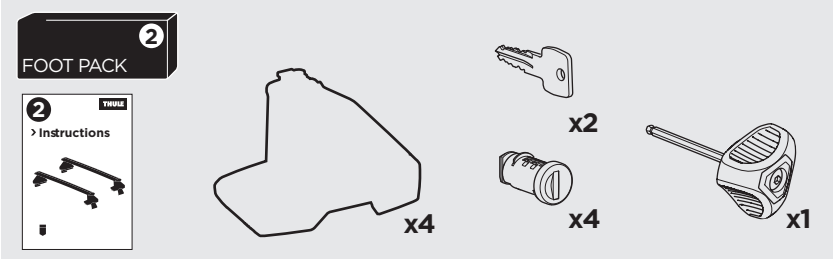

1

Kit 145067

SUBARU Impreza, 4-dr Sedan, 17-

ISO 11154-E

THULE WingBar Evo	THULE WingBar Edge	THULE WingBar	THULE SquareBar	Evo X (scale)	Edge X (scale)
SUBARU Impreza, 4-dr Sedan, 17-				44	I

THULE ProBar	THULE SlideBar	X (mm/inch)		
SUBARU Impreza, 4-dr Sedan, 17-		1091 mm / 43"		

THULE WingBar Evo	THULE WingBar Edge	THULE WingBar	THULE SquareBar	Evo Y (scale)	Edge Y (scale)
SUBARU Impreza, 4-dr Sedan, 17-				39,5	R

THULE ProBar	THULE SlideBar	Y (mm/inch)		
SUBARU Impreza, 4-dr Sedan, 17-		1046 mm / 41 1/8"		

	W (mm/inch)	Z (mm/inch)
SUBARU Impreza, 4-dr Sedan, 17-	750 mm / 29 1/2"	220 mm / 8 5/8"