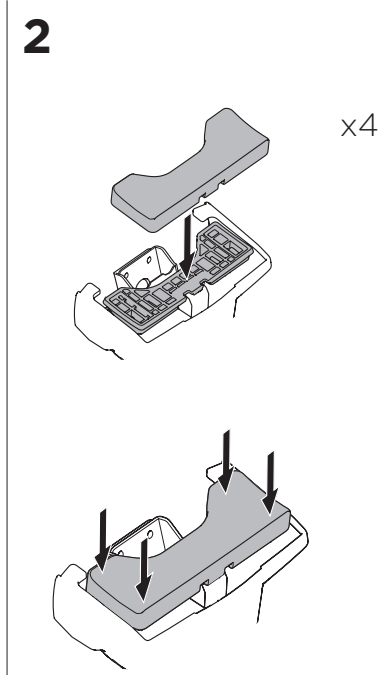

1

Kit 145067

SUBARU Impreza, 4-dr Sedan, 17-

ISO 11154-E

THULE WingBar Evo	THULE WingBar Edge	THULE WingBar	THULE SquareBar	Evo X (scale)	Edge X (scale)
SUBARU Impreza, 4-dr Sedan, 17-				44	I

THULE ProBar	THULE SlideBar	X (mm/inch)		
SUBARU Impreza, 4-dr Sedan, 17-		1091 mm / 43"		

THULE WingBar Evo	THULE WingBar Edge	THULE WingBar	THULE SquareBar	Evo Y (scale)	Edge Y (scale)
SUBARU Impreza, 4-dr Sedan, 17-				39,5	R

THULE ProBar	THULE SlideBar	Y (mm/inch)		
SUBARU Impreza, 4-dr Sedan, 17-		1046 mm / 41 1/8"		

	W (mm/inch)	Z (mm/inch)
SUBARU Impreza, 4-dr Sedan, 17-	750 mm / 29 1/2"	220 mm / 8 5/8"