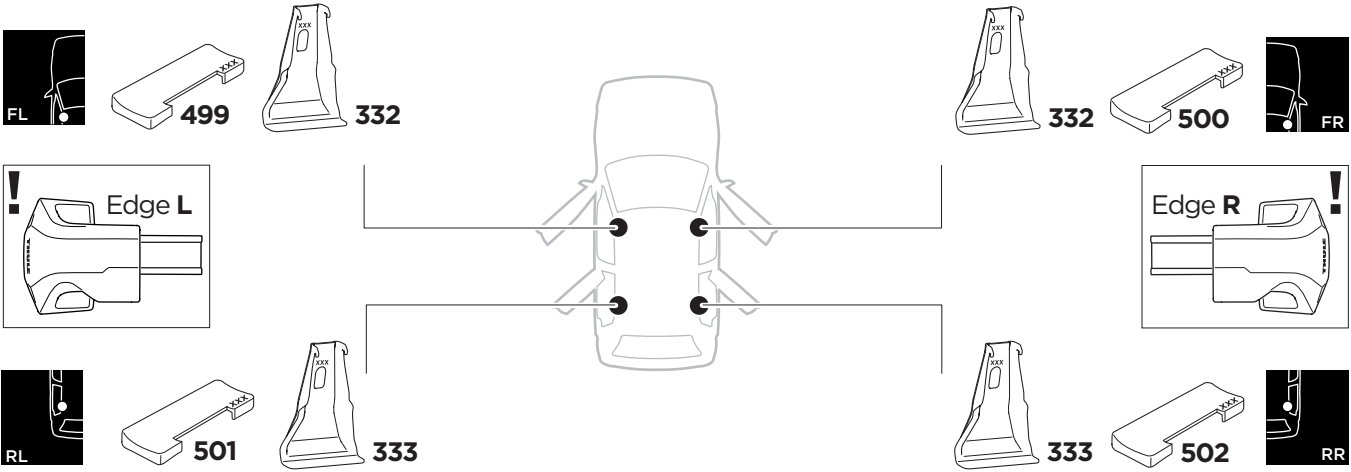

1

Kit 145067

SUBARU Impreza, 4-dr Sedan, 17-

ISO 11154-E

THULE WingBar Evo	THULE WingBar Edge	THULE WingBar	THULE SquareBar	Evo X (scale)	Edge X (scale)
SUBARU Impreza, 4-dr Sedan, 17-				44	I

THULE ProBar	THULE SlideBar	X (mm/inch)		
SUBARU Impreza, 4-dr Sedan, 17-		1091 mm / 43"		

THULE WingBar Evo	THULE WingBar Edge	THULE WingBar	THULE SquareBar	Evo Y (scale)	Edge Y (scale)
SUBARU Impreza, 4-dr Sedan, 17-				39,5	R

THULE ProBar	THULE SlideBar	Y (mm/inch)		
SUBARU Impreza, 4-dr Sedan, 17-		1046 mm / 41 1/8"		

	W (mm/inch)	Z (mm/inch)
SUBARU Impreza, 4-dr Sedan, 17-	750 mm / 29 1/2"	220 mm / 8 5/8"