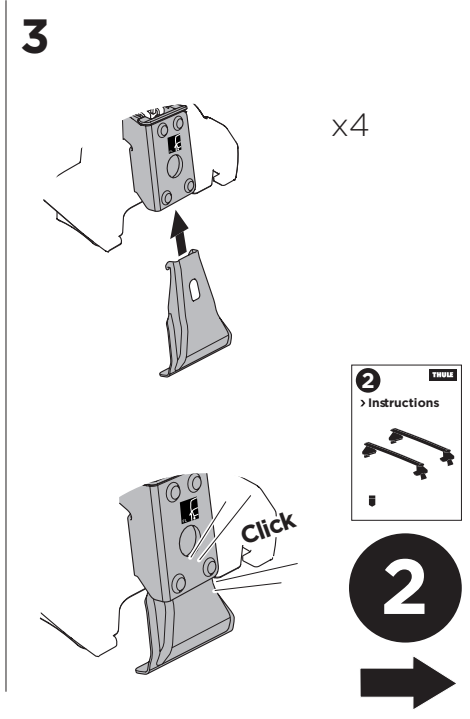

1

Kit 145067

SUBARU Impreza, 4-dr Sedan, 17-

ISO 11154-E

THULE WingBar Evo	THULE WingBar Edge	THULE WingBar	THULE SquareBar	Evo X (scale)	Edge X (scale)
SUBARU Impreza, 4-dr Sedan, 17-				44	I

THULE ProBar	THULE SlideBar	X (mm/inch)		
SUBARU Impreza, 4-dr Sedan, 17-		1091 mm / 43"		

THULE WingBar Evo	THULE WingBar Edge	THULE WingBar	THULE SquareBar	Evo Y (scale)	Edge Y (scale)
SUBARU Impreza, 4-dr Sedan, 17-				39,5	R

THULE ProBar	THULE SlideBar	Y (mm/inch)		
SUBARU Impreza, 4-dr Sedan, 17-		1046 mm / 41 1/8"		

	W (mm/inch)	Z (mm/inch)
SUBARU Impreza, 4-dr Sedan, 17-	750 mm / 29 1/2"	220 mm / 8 5/8"