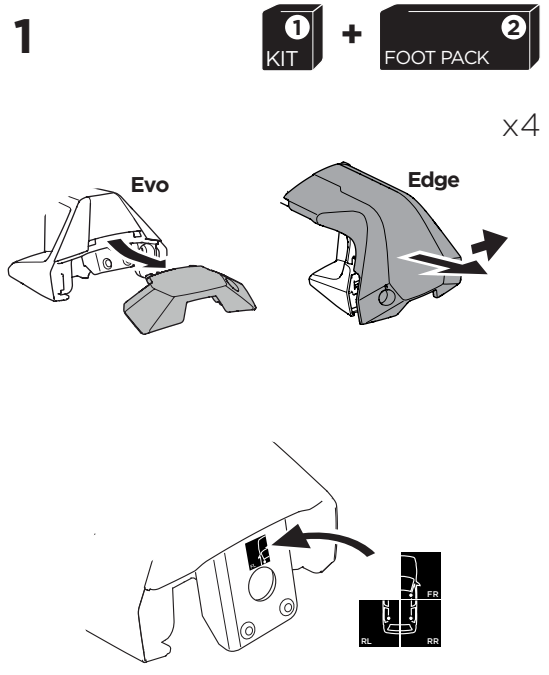

1

Kit 145067

SUBARU Impreza, 4-dr Sedan, 17-

ISO 11154-E

THULE WingBar Evo	THULE WingBar Edge	THULE WingBar	THULE SquareBar	Evo X (scale)	Edge X (scale)
SUBARU Impreza, 4-dr Sedan, 17-				44	I

THULE ProBar	THULE SlideBar	X (mm/inch)		
SUBARU Impreza, 4-dr Sedan, 17-		1091 mm / 43"		

THULE WingBar Evo	THULE WingBar Edge	THULE WingBar	THULE SquareBar	Evo Y (scale)	Edge Y (scale)
SUBARU Impreza, 4-dr Sedan, 17-				39,5	R

THULE ProBar	THULE SlideBar	Y (mm/inch)		
SUBARU Impreza, 4-dr Sedan, 17-		1046 mm / 41 1/8"		

	W (mm/inch)	Z (mm/inch)
SUBARU Impreza, 4-dr Sedan, 17-	750 mm / 29 1/2"	220 mm / 8 5/8"