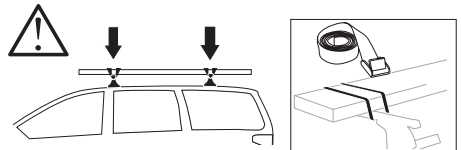

EN Roof mounted load carrier
DE Lastenträger zur Dachmontage
FR Barre de toit
NL Dakdrager
IT Barra portatutto da installare sul tetto
ES Portaequipajes de techo
PT Barra para montagem no tejadilho
SV Takmonterad lasthållare
DK Tagmonteret lastholder
NO Takmontert lasteholder
FI Katolle asennettava teline
ET Katusele paigaldatav katuseraam
LV Uz jumta uzstādāms kravas turētājs
LT Ant stogo tvirtinamas krovinijų laikiklis
PL Uchwyt na bagażnik bazowy montowany na dachu
RU Багажник на крышу
UK Багажник для даху
BG Багажник, монтиран върху покрива
CS Nosič pro montáž na střeche
SK Strešný nosič
SL Nosilec za strešni prtljajnik
HR/BIH Krovni nosač tereta

RO Suport încărcătură montat pe acoperiș
HU Tetőre szerelhető csomagszállító
EL Σχάρα οροφής για μεταφορά φορτίου
TR Araç üstüne bağlanan yük taşıyıcı

HE מנשא מטען לגג הרכב
AR حامل نقل مثبت على السقف
ZH 頂置行李架
JA ルーフマウント型ロードキャリア
KO 루프 장착 화물 캐리어
TH โครงยึดของบรรทุกแบบติดตั้งบนหลังคา

CITY CRASH

Complies with ISO norm

ISO 11154-E

> Mounting Tutorial
Thule Edge Fixpoint