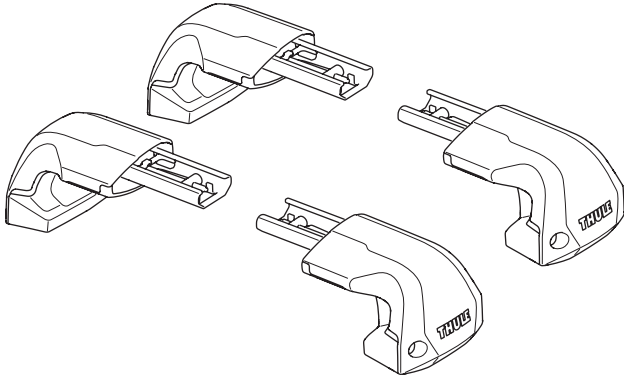

2

> Instructions

Thule Edge Fixpoint
720701

EN Roof mounted load carrier
DE Lastenträger zur Dachmontage
FR Barre de toit
NL Dakdrager
IT Barra portatutto da installare sul tetto
ES Portaequipajes de techo
PT Barra para montagem no tejadilho
SV Takmonterad lasthållare
DK Tagmonteret lastholder
NO Takmontert lasteholder
FI Katolle asennettava teline
ET Katusele paigaldatav katuseraam
LV Uz jumta uzstādāms kravas turētājs
LT Ant stogo tvirtinamas krovinijų laikiklis
PL Uchwyt na bagażnik bazowy montowany na dachu
RU Багажник на крышу
UK Багажник для даху
BG Багажник, монтиран върху покрива
CS Nosič pro montáž na střeche
SK Strešný nosič
SL Nosilec za strešni prtljajnik
HR/BIH Krovni nosač tereta

RO Suport încărcătură montat pe acoperiș
HU Tetőre szerelhető csomagszállító
EL Σχάρα οροφής για μεταφορά φορτίου
TR Araç üstüne bağlanan yük taşıyıcı

HE מנשא מטען לגג הרכב
AR حامل نقل مثبت على السقف
ZH 頂置行李架
JA ルーフマウント型ロードキャリア
KO 루프 장착 화물 캐리어
TH โครงยึดของบรรทุกแบบติดตั้งบนหลังคา

CITY CRASH

Complies with ISO norm

ISO 11154-E

> Mounting Tutorial
Thule Edge Fixpoint

2
FOOT PACK

BAR **3**

BAR **3**

1

2

x4

3

A

B

C

D

x2