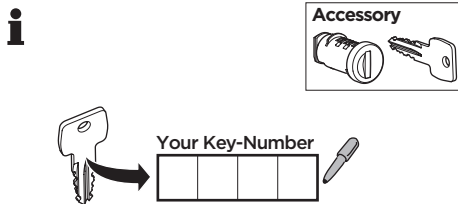

EN Roof mounted load carrier
DE Lastenträger zur Dachmontage
FR Barre de toit
NL Dakdrager
IT Barra portatutto da installare sul tetto
ES Portaequipajes de techo
PT Barra para montagem no tejadilho
SV Takmonterad lasthållare
DK Tagmonteret lastholder
NO Takmontert lasteholder
FI Katolle asennettava teline
ET Katusele paigaldatav katuseraam
LV Uz jumta uzstādāms kravas turētājs
LT Ant stogo tvirtinamas krovinijų laikiklis
PL Uchwyt na bagażnik bazowy montowany na dachu
RU Багажник на крышу
UK Багажник для даху
BG Багажник, монтиран върху покрива
CS Nosič pro montáž na střeche
SK Strešný nosič
SL Nosilec za strešni prtljajnik
HR/BIH Krovni nosač tereta

RO Suport încărcătură montat pe acoperiș
HU Tetőre szerelhető csomagszállító
EL Σχάρα οροφής για μεταφορά φορτίου
TR Araç üstüne bağlanan yük taşıyıcı

HE מנשא מטען לגג הרכב
AR حامل نقل مثبت على السقف
ZH 頂置行李架
JA ルーフマウント型ロードキャリア
KO 루프 장착 화물 캐리어
TH โครงยึดของบรรทุกแบบติดตั้งบนหลังคา

CITY CRASH

Complies with ISO norm

ISO 11154-E

> Mounting Tutorial
Thule Edge Fixpoint