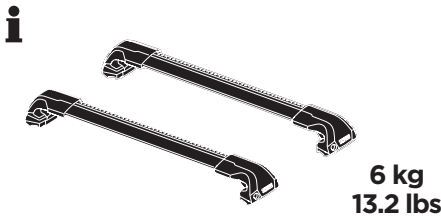

2

> Instructions

Thule Edge Fixpoint
720701

EN Roof mounted load carrier
DE Lastenträger zur Dachmontage
FR Barre de toit
NL Dakdrager
IT Barra portatutto da installare sul tetto
ES Portaequipajes de techo
PT Barra para montagem no tejadilho
SV Takmonterad lasthållare
DK Tagmonteret lastholder
NO Takmontert lasteholder
FI Katolle asennettava teline
ET Katusele paigaldatav katuseraam
LV Uz jumta uzstādāms kravas turētājs
LT Ant stogo tvirtinamas krovinijų laikiklis
PL Uchwyt na bagażnik bazowy montowany na dachu
RU Багажник на крышу
UK Багажник для даху
BG Багажник, монтиран върху покрива
CS Nosič pro montáž na střeche
SK Strešný nosič
SL Nosilec za strešni prtljajnik
HR/BIH Krovni nosač tereta

RO Suport încărcătură montat pe acoperiș
HU Tetőre szerelhető csomagszállító
EL Σχάρα οροφής για μεταφορά φορτίου
TR Araç üstüne bağlanan yük taşıyıcı

HE מנשא מטען לגג הרכב
AR حامل نقل مثبت على السقف
ZH 頂置行李架
JA ルーフマウント型ロードキャリア
KO 루프 장착 화물 캐리어
TH โครงยึดของบรรทุกแบบติดตั้งบนหลังคา

CITY CRASH

Complies with ISO norm

ISO 11154-E

> Mounting Tutorial
Thule Edge Fixpoint

2
FOOT PACK

BAR **3**

BAR **3**

1