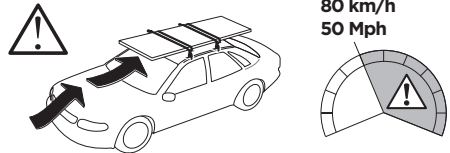

EN Roof mounted load carrier
DE Lastenträger zur Dachmontage
FR Barre de toit
NL Dakdrager
IT Barra portatutto da installare sul tetto
ES Portaequipajes de techo
PT Barra para montagem no tejadilho
SV Takmonterad lasthållare
DK Tagmonteret lastholder
NO Takmontert lasteholder
FI Katolle asennettava teline
ET Katusele paigaldatav katuseraam
LV Uz jumta uzstādāms kravas turētājs
LT Ant stogo tvirtinamas krovinijų laikiklis
PL Uchwyt na bagażnik bazowy montowany na dachu
RU Багажник на крышу
UK Багажник для даху
BG Багажник, монтиран върху покрива
CS Nosič pro montáž na střeche
SK Strešný nosič
SL Nosilec za strešni prtljajnik
HR/BIH Krovni nosač tereta

RO Suport încărcătură montat pe acoperiș
HU Tetőre szerelhető csomagszállító
EL Σχάρα οροφής για μεταφορά φορτίου
TR Araç üstüne bağlanan yük taşıyıcı

HE מנשא מטען לגג הרכב
AR حامل نقل مثبت على السقف
ZH 頂置行李架
JA ルーフマウント型ロードキャリア
KO 루프 장착 화물 캐리어
TH โครงยึดของบรรทุกแบบติดตั้งบนหลังคา

CITY CRASH

Complies with ISO norm

ISO 11154-E

> Mounting Tutorial
Thule Edge Fixpoint