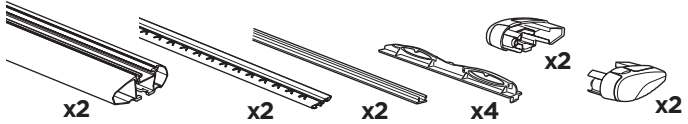

ZH 顶置行李架
JA ルーフマウント型ロードキャリア
KO 루프 장착 화물 캐리어
TH โครงยึดของบรรทุกแบบติดตั้งบนหลังคา

CITY CRASH
Complies with ISO norm

ISO 11154-E

> Mounting Tutorial
Thule Evo Fixpoint

2
FOOT PACK

3
BAR

1

BAR