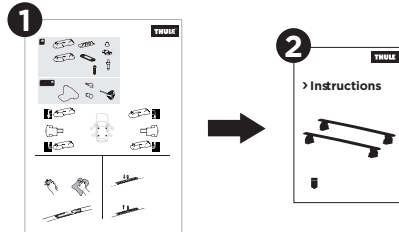

2

> Instructions

Thule Evo Fixpoint
710700

EN Roof mounted load carrier
DE Lastenträger zur Dachmontage
FR Barre de toit
NL Dakdrager
IT Barra portatutto da installare sul tetto
ES Portaequipajes de techo
PT Barra para montagem no tejadilho
SV Takmonterad lasthållare
DK Tagmonteret lastholder
NO Takmontert lasteholder
FI Katolle asennettava teline
ET Katusele paigaldatav katuseraam
LV Uz jumta uzstādāms kravas turētājs
LT Ant stogo tvirtinamas krovinijų laikiklis
PL Uchwyty na bagażnik bazowy montowany na dachu
RU Багажник на крышу
UK Багажник для даху
BG Багажник, монтиран върху покрива
CS Nosič pro montáž na střechu
SK Strešný nosič
SL Nosilec za strešni prtljajnik
HR/BIH Krovni nosač tereta

RO Suport încarcătură montat pe acoperiș
HU Tetőre szerelhető csomagszállító
EL Σχάρα οροφής για μεταφορά φορτίου
TR Araç üstüne bağlanan yük taşıyıcı

מנשא מטען לגג הארוב
 حامل نقل مثبت على السقف **HE AR**

ZH 顶置行李架
JA ルーフマウント型ロードキャリア
KO 루프 장착 화물 캐리어
TH โครงยึดของบรรทุกแบบติดตั้งบนหลังคา

CITY CRASH
Complies with ISO norm

ISO 11154-E

> Mounting Tutorial
Thule Evo Fixpoint

2
FOOT PACK

3
BAR

1

BAR