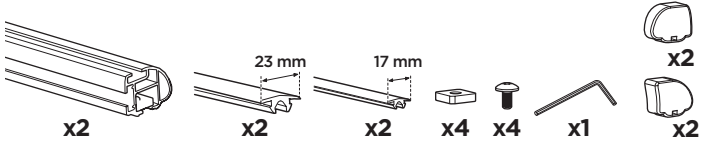

ZH 顶置行李架
JA ルーフマウント型ロードキャリア
KO 루프 장착 화물 캐리어
TH โครงยึดของบรรทุกแบบติดตั้งบนหลังคา

CITY CRASH
Complies with ISO norm

ISO 11154-E

> Mounting Tutorial
Thule Evo Fixpoint

2
FOOT PACK

3
BAR

1

BAR