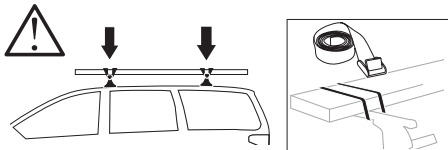

EN Roof mounted load carrier
DE Lastenträger zur Dachmontage
FR Barre de toit
NL Dakdrager
IT Barra portatutto da installare sul tetto
ES Portaequipajes de techo
PT Barra para montagem no tejadilho
SV Takmonterad lasthållare
DK Tagmonteret lastholder
NO Takmontert lasteholder
FI Katolle asennettava teline
ET Katusele paigaldatav katuseraam
LV Uz jumta uzstādāms kravas turētājs
LT Ant stogo tvirtinamas krovinijų laikiklis
PL Uchwyty na bagażnik bazowy montowany na dachu
RU Багажник на крышу
UK Багажник для даху
BG Багажник, монтиран върху покрива
CS Nosič pro montáž na střechu
SK Strešný nosič
SL Nosilec za strešni prtljajnik
HR/BIH Krovni nosač tereta

RO Suport încarcătură montat pe acoperiș
HU Tetőre szerelhető csomagszállító
EL Σχάρα οροφής για μεταφορά φορτίου
TR Araç üstüne bağlanan yük taşıyıcı

מנשא מטען לגג הארוב
حامل نقل مثبت على السقف **HE AR**

ZH 顶置行李架
JA ルーフマウント型ロードキャリア
KO 루프 장착 화물 캐리어
TH โครงยึดของบรรทุกแบบติดตั้งบนหลังคา

CITY CRASH
Complies with ISO norm

ISO 11154-E