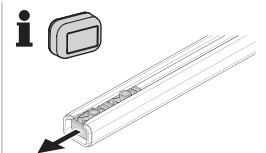

ZH 顶置行李架
JA ルーフマウント型ロードキャリア
KO 루프 장착 화물 캐리어
TH โครงยึดของบรรทุกแบบติดตั้งบนหลังคา

CITY CRASH
Complies with ISO norm

ISO 11154-E

> Mounting Tutorial
Thule Evo Fixpoint

2
FOOT PACK

3
BAR

1

BAR