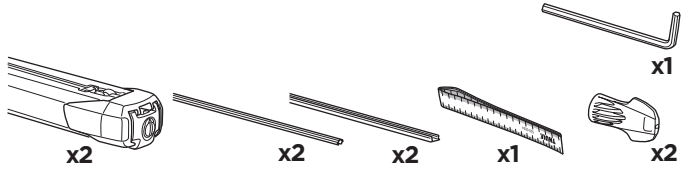

ZH 顶置行李架
JA ルーフマウント型ロードキャリア
KO 루프 장착 화물 캐리어
TH โครงยึดของบรรทุกแบบติดตั้งบนหลังคา

CITY CRASH
Complies with ISO norm

ISO 11154-E

> Mounting Tutorial
Thule Evo Fixpoint

2
FOOT PACK

3
BAR

1

BAR