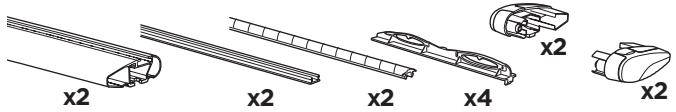

ZH 顶置行李架
JA ルーフマウント型ロードキャリア
KO 루프 장착 화물 캐리어
TH โครงยึดของบรรทุกแบบติดตั้งบนหลังคา

CITY CRASH
Complies with ISO norm

ISO 11154-E

> Mounting Tutorial
Thule Evo Fixpoint

2
FOOT PACK

3
BAR

1

BAR