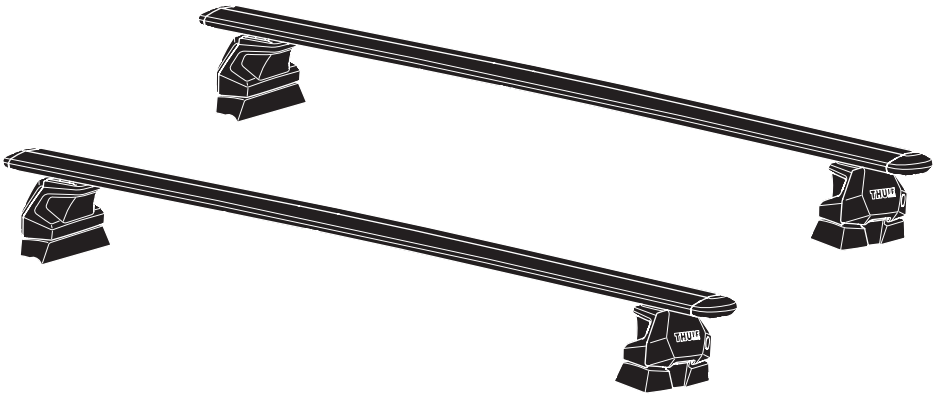

2

> Instructions

Thule Evo Fixpoint
710700

EN Roof mounted load carrier
DE Lastenträger zur Dachmontage
FR Barre de toit
NL Dakdrager
IT Barra portatutto da installare sul tetto
ES Portaequipajes de techo
PT Barra para montagem no tejadilho
SV Takmonterad lasthållare
DK Tagmonteret lastholder
NO Takmontert lasteholder
FI Katolle asennettava teline
ET Katusele paigaldatav katuseraam
LV Uz jumta uzstādāms kravas turētājs
LT Ant stogo tvirtinamas krovinijų laikiklis
PL Uchwyty na bagażnik bazowy montowany na dachu
RU Багажник на крышу
UK Багажник для даху
BG Багажник, монтиран върху покрива
CS Nosič pro montáž na střechu
SK Strešný nosič
SL Nosilec za strešni prtljajnik
HR/BIH Krovni nosač tereta

RO Suport încarcătură montat pe acoperiș
HU Tetőre szerelhető csomagszállító
EL Σχάρα οροφής για μεταφορά φορτίου
TR Araç üstüne bağlanan yük taşıyıcı

מנשא מטען לגג הארוב
 حامل نقل مثبت على السقف **HE AR**

ZH 顶置行李架
JA ルーフマウント型ロードキャリア
KO 루프 장착 화물 캐리어
TH โครงยึดของบรรทุกแบบติดตั้งบนหลังคา

CITY CRASH
Complies with ISO norm

ISO 11154-E

> Mounting Tutorial
Thule Evo Fixpoint

2
FOOT PACK

3
BAR

1

BAR