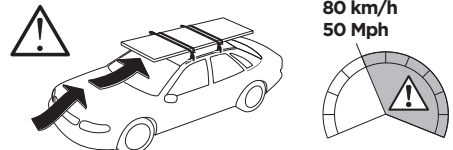

EN Roof mounted load carrier
DE Lastenträger zur Dachmontage
FR Barre de toit
NL Dakdrager
IT Barra portatutto da installare sul tetto
ES Portaequipajes de techo
PT Barra para montagem no tejadilho
SV Takmonterad lasthållare
DK Tagmonteret lastholder
NO Takmontert lasteholder
FI Katolle asennettava teline
ET Katusele paigaldatav katuseraam
LV Uz jumta uzstādāms kravas turētājs
LT Ant stogo tvirtinamas krovinijų laikiklis
PL Uchwyty na bagażnik bazowy montowany na dachu
RU Багажник на крышу
UK Багажник для даху
BG Багажник, монтиран върху покрива
CS Nosič pro montáž na střechu
SK Strešný nosič
SL Nosilec za strešni prtljajnik
HR/BIH Krovni nosač tereta

RO Suport încarcătură montat pe acoperiș
HU Tetőre szerelhető csomagszállító
EL Σχάρα οροφής για μεταφορά φορτίου
TR Araç üstüne bağlanan yük taşıyıcı

מנשא מטען לגג הארוב
حامل نقل مثبت على السقف **HE AR**

ZH 顶置行李架
JA ルーフマウント型ロードキャリア
KO 루프 장착 화물 캐리어
TH โครงยึดของบรรทุกแบบติดตั้งบนหลังคา

CITY CRASH
Complies with ISO norm

ISO 11154-E