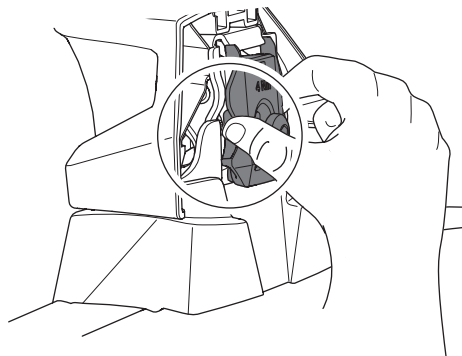

2

> Instructions

Thule Evo Fixpoint
710700

EN Roof mounted load carrier
DE Lastenträger zur Dachmontage
FR Barre de toit
NL Dakdrager
IT Barra portatutto da installare sul tetto
ES Portaequipajes de techo
PT Barra para montagem no tejadilho
SV Takmonterad lasthållare
DK Tagmonteret lastholder
NO Takmontert lasteholder
FI Katolle asennettava teline
ET Katusele paigaldatav katuseraam
LV Uz jumta uzstādāms kravas turētājs
LT Ant stogo tvirtinamas krovinijų laikiklis
PL Uchwyty na bagażnik bazowy montowany na dachu
RU Багажник на крышу
UK Багажник для даху
BG Багажник, монтиран върху покрива
CS Nosič pro montáž na střechu
SK Strešný nosič
SL Nosilec za strešni prtljajnik
HR/BIH Krovni nosač tereta

BAR 3

x4

4

Thule WingBar Evo

THULE WingBar

x2

Thule SquareBar Evo

x2

x2

5

1 KIT + **2** FOOT PACK + BAR **3**

6

7

8

x4

9

Thule
WingBar Evo

THULE
WingBar

x4

Thule
SlideBar Evo

x2

17 mm

Thule
ProBar Evo

x2