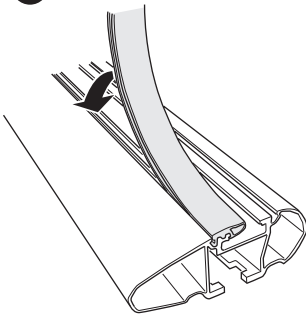

ZH 顶置行李架
JA ルーフマウント型ロードキャリア
KO 루프 장착 화물 캐리어
TH โครงยึดของบรรทุกแบบติดตั้งบนหลังคา

CITY CRASH
Complies with ISO norm

ISO 11154-E

> Mounting Tutorial
Thule Evo Fixpoint

2
FOOT PACK

3
BAR

1

BAR

3

Thule
WingBar Evo

A

B

C

D

x2

x2

2

A

B

C

x4

3

2
FOOT PACK

+

BAR 3

x4

4

Thule WingBar Evo

THULE WingBar

x2

Thule SquareBar Evo

x2