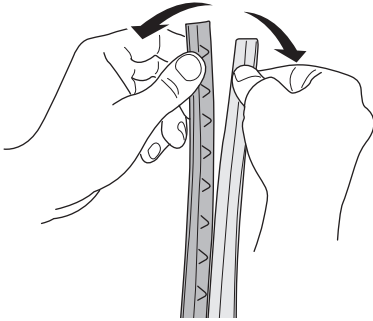

1

BAR

3

Thule
WingBar Evo

A

B

C

D

x2