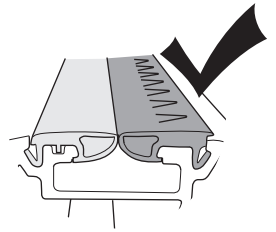

1

BAR

3

Thule
WingBar Evo

A

B

C

D

x2