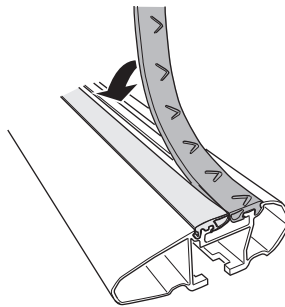

RO Suport încarcătură montat pe acoperiș
HU Tetőre szerelhető csomagszállító
EL Σχάρα οροφής για μεταφορά φορτίου
TR Araç üstüne bağlanan yük taşıyıcı

מנשא מטען לגג הארוב
 حامل نقل مثبت على السقف **HE AR**

ZH 顶置行李架
JA ルーフマウント型ロードキャリア
KO 루프 장착 화물 캐리어
TH โครงยึดของบรรทุกแบบติดตั้งบนหลังคา

CITY CRASH
Complies with ISO norm

ISO 11154-E

> Mounting Tutorial
Thule Evo Fixpoint

2
FOOT PACK

3
BAR

1

BAR

3

Thule
WingBar Evo

A

B

C

D

x2

x2

BAR 3

x4

4

Thule WingBar Evo

THULE WingBar

x2

Thule SquareBar Evo

x2