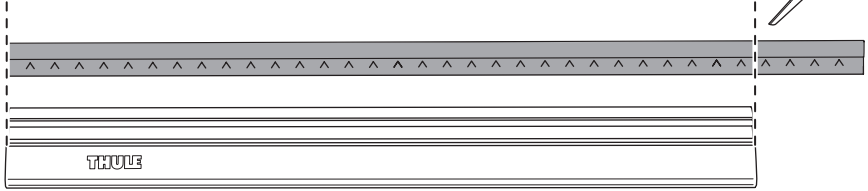

1

BAR

3

Thule
WingBar Evo

A