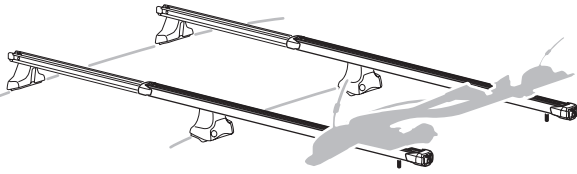

2

> Instructions

Thule Evo Flush Rail
710600

EN Roof mounted load carrier
DE Lastenträger zur Dachmontage
FR Barre de toit
NL Dakdrager
IT Barra portatutto da installare sul tetto
ES Portaequipajes de techo
PT Barra para montagem no tejadilho
SV Takmonterad lasthållare
DK Tagmonteret lastholder
NO Takmontert lasteholder
FI Katolle asennettava teline
ET Katusele paigaldatav katuseraam
LV Uz jumta uzstādāms kravas turētājs
LT Ant stogo tvirtinamas krovinijų laikiklis
PL Uchwyty na bagażnik bazowy montowany na dachu
RU Багажник на крышу
UK Багажник для даху
BG Багажник, монтиран върху покрива
CS Nosič pro montáž na střechu
SK Strešný nosič
SL Nosilec za strešni prtljajnik
HR/BIH Krovni nosač tereta

2

A

B

C

x4

3

4

A