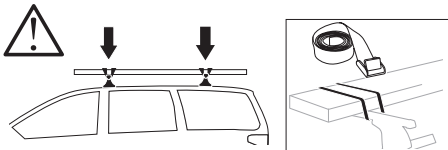

2

> Instructions

Thule Evo Flush Rail
710600

EN Roof mounted load carrier
DE Lastenträger zur Dachmontage
FR Barre de toit
NL Dakdrager
IT Barra portatutto da installare sul tetto
ES Portaequipajes de techo
PT Barra para montagem no tejadilho
SV Takmonterad lasthållare
DK Tagmonteret lastholder
NO Takmontert lasteholder
FI Katolle asennettava teline
ET Katusele paigaldatav katuseraam
LV Uz jumta uzstādāms kravas turētājs
LT Ant stogo tvirtinamas krovinijų laikiklis
PL Uchwyty na bagażnik bazowy montowany na dachu
RU Багажник на крышу
UK Багажник для даху
BG Багажник, монтиран върху покрива
CS Nosič pro montáž na střechu
SK Strešný nosič
SL Nosilec za strešni prtljajnik
HR/BIH Krovni nosač tereta

CITY CRASH
Complies with ISO norm

ISO 11154-E

> Mounting Tutorial
Thule Evo Flush Rail

1
KIT

+

2
FOOT PACK

3
BAR

1