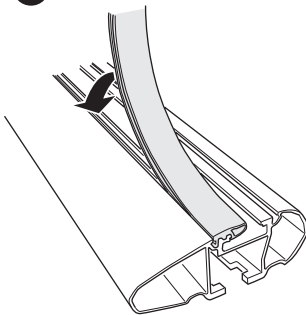

2

> Instructions

Thule Evo Flush Rail
710600

EN Roof mounted load carrier
DE Lastenträger zur Dachmontage
FR Barre de toit
NL Dakdrager
IT Barra portatutto da installare sul tetto
ES Portaequipajes de techo
PT Barra para montagem no tejadilho
SV Takmonterad lasthållare
DK Tagmonteret lastholder
NO Takmontert lasteholder
FI Katolle asennettava teline
ET Katusele paigaldatav katuseraam
LV Uz jumta uzstādāms kravas turētājs
LT Ant stogo tvirtinamas krovinijų laikiklis
PL Uchwyty na bagażnik bazowy montowany na dachu
RU Багажник на крышу
UK Багажник для даху
BG Багажник, монтиран върху покрива
CS Nosič pro montáž na střechu
SK Strešný nosič
SL Nosilec za strešni prtljajnik
HR/BIH Krovni nosač tereta

CITY CRASH
Complies with ISO norm

ISO 11154-E

> Mounting Tutorial
Thule Evo Flush Rail

1
KIT

+

2
FOOT PACK

3
BAR

1

BAR

3

Thule
WingBar Evo

A

B

C

D

x2