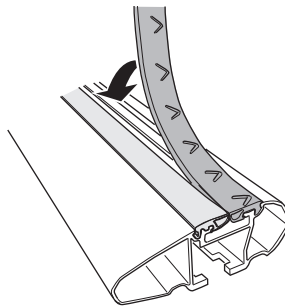

2

> Instructions

Thule Evo Flush Rail
710600

EN Roof mounted load carrier
DE Lastenträger zur Dachmontage
FR Barre de toit
NL Dakdrager
IT Barra portatutto da installare sul tetto
ES Portaequipajes de techo
PT Barra para montagem no tejadilho
SV Takmonterad lasthållare
DK Tagmonteret lastholder
NO Takmontert lasteholder
FI Katolle asennettava teline
ET Katusele paigaldatav katuseraam
LV Uz jumta uzstādāms kravas turētājs
LT Ant stogo tvirtinamas krovinijų laikiklis
PL Uchwyty na bagażnik bazowy montowany na dachu
RU Багажник на крышу
UK Багажник для даху
BG Багажник, монтиран върху покрива
CS Nosič pro montáž na střechu
SK Strešný nosič
SL Nosilec za strešni prtljajnik
HR/BIH Krovni nosač tereta

CITY CRASH
Complies with ISO norm

ISO 11154-E

> Mounting Tutorial
Thule Evo Flush Rail

1
KIT

+

2
FOOT PACK

3
BAR

1

BAR

3

Thule
WingBar Evo

A

B

C

D

x2