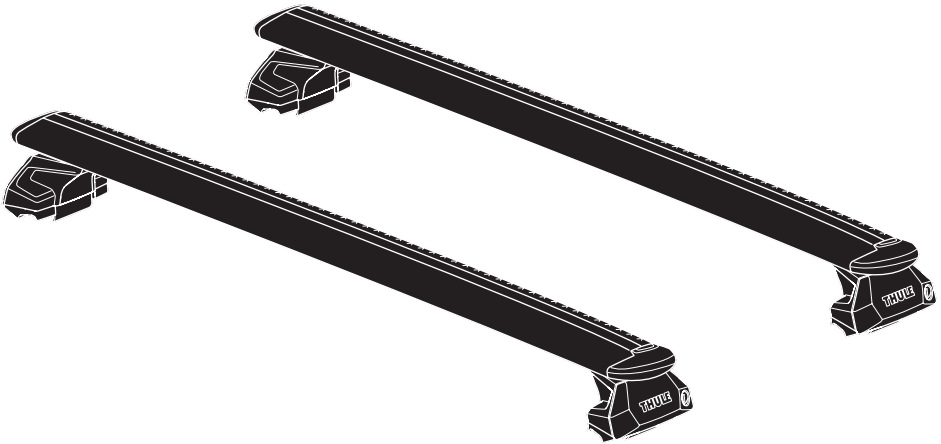

2

> Instructions

Thule Evo Flush Rail
710600

EN Roof mounted load carrier
DE Lastenträger zur Dachmontage
FR Barre de toit
NL Dakdrager
IT Barra portatutto da installare sul tetto
ES Portaequipajes de techo
PT Barra para montagem no tejadilho
SV Takmonterad lasthållare
DK Tagmonteret lastholder
NO Takmontert lasteholder
FI Katolle asennettava teline
ET Katusele paigaldatav katuseraam
LV Uz jumta uzstādāms kravas turētājs
LT Ant stogo tvirtinamas krovinijų laikiklis
PL Uchwyty na bagażnik bazowy montowany na dachu
RU Багажник на крышу
UK Багажник для даху
BG Багажник, монтиран върху покрива
CS Nosič pro montáž na střechu
SK Strešný nosič
SL Nosilec za strešni prtljajnik
HR/BIH Krovni nosač tereta

RO Suport încarcătură montat pe acoperiș
HU Tetőre szerelhető csomagszállító
EL Σχάρα οροφής για μεταφορά φορτίου
TR Araç üstüne bağlanan yük taşıyıcı

HE מנשא מטען לגג הרכב
AR حامل نقل مثبت على السقف
ZH 顶行李架
JA ルーフマウント型ロードキャリア
KO 루프 장착 화물 캐리어
TH โครงยึดของบรรทุกแบบติดตั้งบนหลังคา

CITY CRASH
Complies with ISO norm

ISO 11154-E

> Mounting Tutorial
Thule Evo Flush Rail

1
KIT

+

2
FOOT PACK

3
BAR

1

B

5

6

~ 700 mm

1

7

8

9