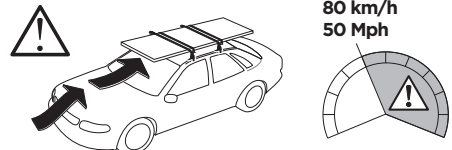

EN Roof mounted load carrier
DE Lastenträger zur Dachmontage
FR Barre de toit
NL Dakdrager
IT Barra portatutto da installare sul tetto
ES Portaequipajes de techo
PT Barra para montagem no tejadilho
SV Takmonterad lasthållare
DK Tagmonteret lastholder
NO Takmontert lasteholder
FI Katolle asennettava teline
ET Katusele paigaldatav katuseraam
LV Uz jumta uzstādāms kravas turētājs
LT Ant stogo tvirtinamas krovinijų laikiklis
PL Uchwyty na bagażnik bazowy montowany na dachu
RU Багажник на крышу
UK Багажник для даху
BG Багажник, монтиран върху покрива
CS Nosič pro montáž na střechu
SK Strešný nosič
SL Nosilec za strešni prtljajnik
HR/BIH Krovni nosač tereta

RO Suport încarcătură montat pe acoperiș
HU Tetőre szerelhető csomagszállító
EL Σχάρα οροφής για μεταφορά φορτίου
TR Araç üstüne bağlanan yük taşıyıcı

HE מנשא מטען לגג הרכב
AR حامل نقل مثبت على السقف
ZH 顶行李架
JA ルーフマウント型ロードキャリア
KO 루프 장착 화물 캐리어
TH โครงยึดของบรรทุกแบบติดตั้งบนหลังคา

CITY CRASH
Complies with ISO norm

ISO 11154-E