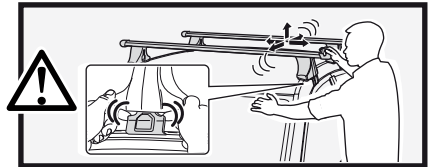

한국어 번갈아 가며 조이십시오.

日本語 交互に締め付けてください。

ไทย ชันโนแบบสลับ

6

480R/754

480

THULE
SWEDEN
**ONE
KEY
SYSTEM**

		544	(x4)
		596	(x6)
		588	(x8)
NA		510	(x10)
EUR		452	(x12)
ASIA			