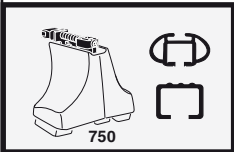

한국어 번갈아 가며 조이십시오.

日本語 交互に締め付けてください。

ไทย ชันโนแบบสลับ

6

480R/754

480

THULE
SWEDEN
**ONE
KEY
SYSTEM**

		544	(x4)
		596	(x6)
		588	(x8)
NA		510	(x10)
EUR		452	(x12)
ASIA			