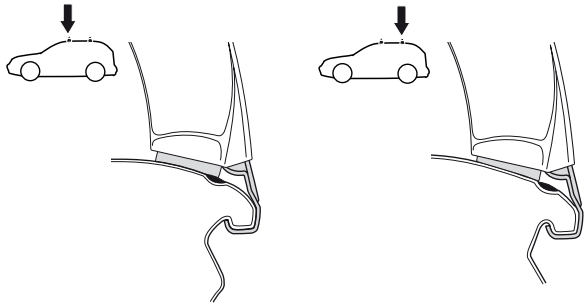

	X inch	X mm
HYUNDAI Sonata, 4-dr Sedan, 94-97	41"	1041 mm

	Y inch	Y mm
HYUNDAI Sonata, 4-dr Sedan, 94-97	39 ³ / ₈ "	1001 mm

4

HYUNDAI Sonata, 4-dr Sedan, 94-97

5

	X mm	Y mm	X inch	Y inch
HYUNDAI Sonata, 4-dr Sedan, 94-97	220 mm	650 mm	8 ⁵ / ₈ "	25 ⁵ / ₈ "

GB/US Tighten alternately

D Die Schrauben abwechselnd anziehen

F Serrer alternativement chaque côté

NL Afwisselend aan de linker- en de rechterkant aandraaien

I Alternare il serraggio delle viti

E Apertar alternativamente