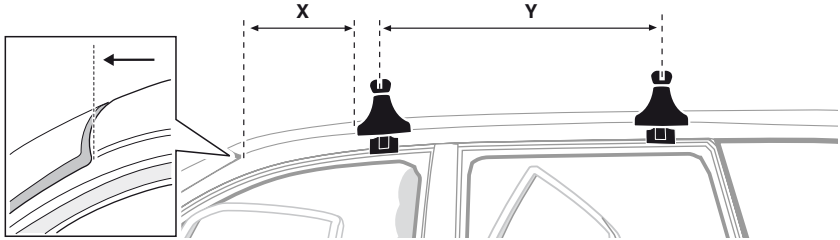

	X inch	X mm
HYUNDAI Sonata, 4-dr Sedan, 94-97	41"	1041 mm

	Y inch	Y mm
HYUNDAI Sonata, 4-dr Sedan, 94-97	39 ³ / ₈ "	1001 mm

4

HYUNDAI Sonata, 4-dr Sedan, 94-97

5

	X mm	Y mm	X inch	Y inch
HYUNDAI Sonata, 4-dr Sedan, 94-97	220 mm	650 mm	8 ⁵ / ₈ "	25 ⁵ / ₈ "

GB/US Tighten alternately

D Die Schrauben abwechselnd anziehen

F Serrer alternativement chaque côté

NL Afwisselend aan de linker- en de rechterkant aandraaien

I Alternare il serraggio delle viti

E Apertar alternativamente