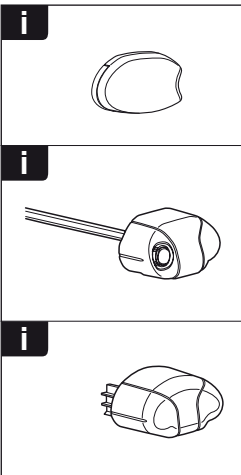

한국어 번갈아 가며 조이십시오.

日本語 交互に締め付けてください。

ไทย ชันโนแบบสลับ

6

480R/754

480

THULE
SWEDEN
**ONE
KEY
SYSTEM**

		544	(x4)
		596	(x6)
		588	(x8)
NA		510	(x10)
EUR		452	(x12)
ASIA			