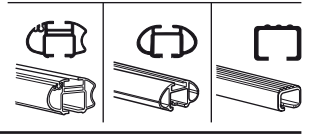

Kit 1037

HYUNDAI Sonata, 4-dr Sedan, 94-97

480R
754

480

750

Kit

	X
HYUNDAI Sonata, 4-dr Sedan, 94-97	39

	Y
HYUNDAI Sonata, 4-dr Sedan, 94-97	35

	X inch	X mm
HYUNDAI Sonata, 4-dr Sedan, 94-97	41"	1041 mm

	Y inch	Y mm
HYUNDAI Sonata, 4-dr Sedan, 94-97	39 ³ / ₈ "	1001 mm

4

HYUNDAI Sonata, 4-dr Sedan, 94-97

5

	X mm	Y mm	X inch	Y inch
HYUNDAI Sonata, 4-dr Sedan, 94-97	220 mm	650 mm	8 ⁵ / ₈ "	25 ⁵ / ₈ "

GB/US Tighten alternately

D Die Schrauben abwechselnd anziehen

F Serrer alternativement chaque côté

NL Afwisselend aan de linker- en de rechterkant aandraaien

I Alternare il serraggio delle viti

E Apertar alternativamente