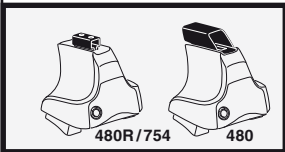

480

1

2

DAIHATSU Move, 5-dr MPV, 02-

X inch	X mm
38 7/8"	986 mm

1

2

DAIHATSU Move, 5-dr MPV, 02-

Y inch	Y mm
38 5/8"	981 mm

4

DAIHATSU Move, 5-dr MPV, 02-

5

DAIHATSU Move, 5-dr MPV, 02-

X mm

Y mm

X inch

Y inch

425 mm

700 mm

16 3/4"

27 1/2"

GB/US Tighten alternately

D Die Schrauben abwechselnd anziehen

F Serrer alternativement chaque côté