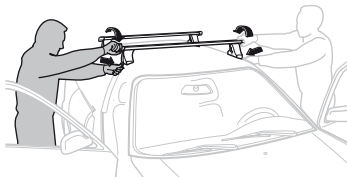

Y inch

425 mm

700 mm

16 3/4"

27 1/2"

GB/US Tighten alternately

D Die Schrauben abwechselnd anziehen

F Serrer alternativement chaque côté