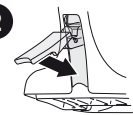

480

1

2

DAIHATSU Move, 5-dr MPV, 02-

X inch	X mm
38 7/8"	986 mm

1

2

DAIHATSU Move, 5-dr MPV, 02-

Y inch	Y mm
38 5/8"	981 mm

4

DAIHATSU Move, 5-dr MPV, 02-

5

DAIHATSU Move, 5-dr MPV, 02-

X mm

Y mm

X inch

Y inch

425 mm

700 mm

16 3/4"

27 1/2"

GB/US Tighten alternately

D Die Schrauben abwechselnd anziehen

F Serrer alternativement chaque côté