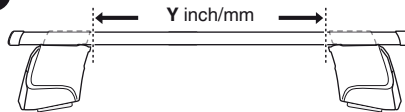

480

1

2

DAIHATSU Move, 5-dr MPV, 02-

X inch	X mm
38 7/8"	986 mm

1

2

DAIHATSU Move, 5-dr MPV, 02-

Y inch	Y mm
38 5/8"	981 mm

4

DAIHATSU Move, 5-dr MPV, 02-

5

DAIHATSU Move, 5-dr MPV, 02-

X mm

Y mm

X inch

Y inch

425 mm

700 mm

16 3/4"

27 1/2"

GB/US Tighten alternately

D Die Schrauben abwechselnd anziehen

F Serrer alternativement chaque côté