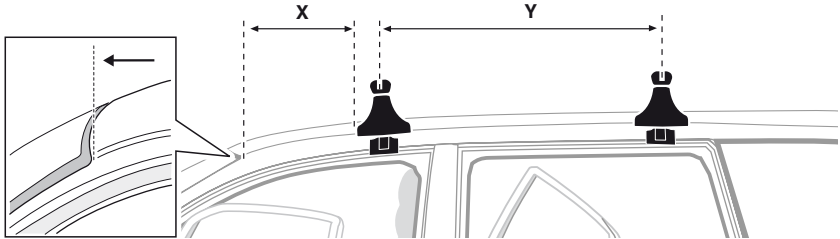

Y inch	Y mm
38 5/8"	981 mm

4

DAIHATSU Move, 5-dr MPV, 02-

5

DAIHATSU Move, 5-dr MPV, 02-

X mm

Y mm

X inch

Y inch

425 mm

700 mm

16 3/4"

27 1/2"

GB/US Tighten alternately

D Die Schrauben abwechselnd anziehen

F Serrer alternativement chaque côté