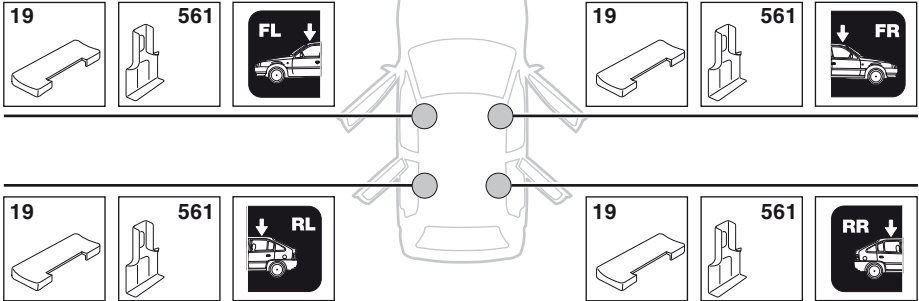

480

1

2

DAIHATSU Move, 5-dr MPV, 02-

X inch	X mm
38 7/8"	986 mm

1

2

DAIHATSU Move, 5-dr MPV, 02-

Y inch	Y mm
38 5/8"	981 mm

4

DAIHATSU Move, 5-dr MPV, 02-

5

DAIHATSU Move, 5-dr MPV, 02-

X mm

Y mm

X inch

Y inch

425 mm

700 mm

16 3/4"

27 1/2"

GB/US Tighten alternately

D Die Schrauben abwechselnd anziehen

F Serrer alternativement chaque côté