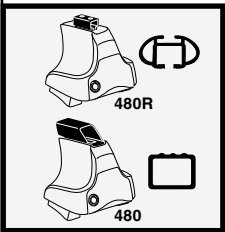

	Y
DAIHATSU Trevis, 5-dr Hatchback, 06-09	23

	X inch	X mm
DAIHATSU Trevis, 5-dr Hatchback, 06-09	34 ⁵ / ₈ "	881 mm

	Y inch	Y mm
DAIHATSU Trevis, 5-dr Hatchback, 06-09	34 ⁵ / ₈ "	881 mm

4

DAIHATSU Trevis, 5-dr Hatchback, 06-09

5

	X mm	Y mm	X inch	Y inch
DAIHATSU Trevis, 5-dr Hatchback, 06-09	250 mm	700 mm	9 ⁷ / ₈ "	27 ¹ / ₂ "

GB/US Tighten alternately

D Die Schrauben abwechselnd anziehen

F Serrer alternativement chaque côté

NL Afwisselend aan de linker- en de rechterkant aandraaien