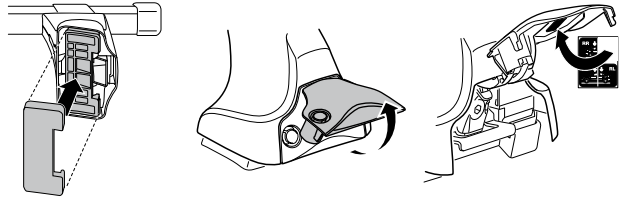

5

	X mm	Y mm	X inch	Y inch
DAIHATSU Trevis, 5-dr Hatchback, 06-09	250 mm	700 mm	9 ⁷ / ₈ "	27 ¹ / ₂ "

GB/US Tighten alternately

D Die Schrauben abwechselnd anziehen

F Serrer alternativement chaque côté

NL Afwisselend aan de linker- en de rechterkant aandraaien