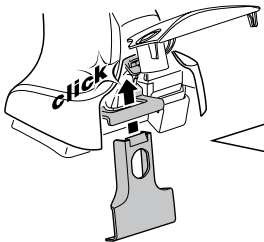

5

	X mm	Y mm	X inch	Y inch
DAIHATSU Trevis, 5-dr Hatchback, 06-09	250 mm	700 mm	9 ⁷ / ₈ "	27 ¹ / ₂ "

GB/US Tighten alternately

D Die Schrauben abwechselnd anziehen

F Serrer alternativement chaque côté

NL Afwisselend aan de linker- en de rechterkant aandraaien