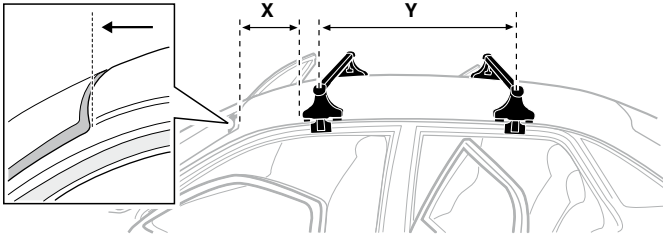

	Y
DAIHATSU Trevis, 5-dr Hatchback, 06-09	23

	X inch	X mm
DAIHATSU Trevis, 5-dr Hatchback, 06-09	34 ⁵ / ₈ "	881 mm

	Y inch	Y mm
DAIHATSU Trevis, 5-dr Hatchback, 06-09	34 ⁵ / ₈ "	881 mm

4

DAIHATSU Trevis, 5-dr Hatchback, 06-09

5

	X mm	Y mm	X inch	Y inch
DAIHATSU Trevis, 5-dr Hatchback, 06-09	250 mm	700 mm	9 ⁷ / ₈ "	27 ¹ / ₂ "

GB/US Tighten alternately

D Die Schrauben abwechselnd anziehen

F Serrer alternativement chaque côté

NL Afwisselend aan de linker- en de rechterkant aandraaien