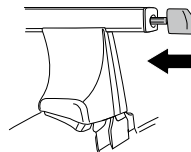

GR Σφιγγετε εναλλάξ

TR Dönüşümlü sıkın

中文 交替拧紧

한국어 번갈아 가며 조이십시오.

日本語 交互に締め付けてください。

ไทย ชันในแบบสลับ

6

480R/754

480

*
3 Nm

*
≈ 3 Nm

750

4 Nm

THULE
SWEDEN
**ONE
KEY
SYSTEM**

- 544 (x4)
- 596 (x6)
- 588 (x8)
- NA 510 (x10)
- EUR 452 (x12)
- ASIA

WW ▶ Thule Sweden AB, Box 69, 330 33 Hillerstorp, SWEDEN
NA ▶ Thule Inc., 42 Silvermine Road, Seymour, Connecticut 06483, USA