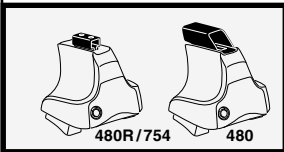

	Y
DAIHATSU Trevis, 5-dr Hatchback, 06-09	23

	X inch	X mm
DAIHATSU Trevis, 5-dr Hatchback, 06-09	34 ⁵ / ₈ "	881 mm

	Y inch	Y mm
DAIHATSU Trevis, 5-dr Hatchback, 06-09	34 ⁵ / ₈ "	881 mm

4

DAIHATSU Trevis, 5-dr Hatchback, 06-09

5

	X mm	Y mm	X inch	Y inch
DAIHATSU Trevis, 5-dr Hatchback, 06-09	250 mm	700 mm	9 ⁷ / ₈ "	27 ¹ / ₂ "

GB/US Tighten alternately

D Die Schrauben abwechselnd anziehen

F Serrer alternativement chaque côté

NL Afwisselend aan de linker- en de rechterkant aandraaien