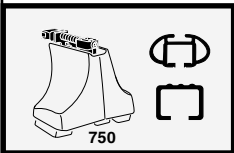

GR Σφιγγετε εναλλάξ

TR Dönüşümlü sıkın

中文 交替拧紧

한국어 번갈아 가며 조이십시오.

日本語 交互に締め付けてください。

ไทย ชันในแบบสลับ

6

480R/754

480

*
3 Nm

*
≈ 3 Nm

750

4 Nm

THULE
SWEDEN
**ONE
KEY
SYSTEM**

- 544 (x4)
- 596 (x6)
- 588 (x8)
- NA 510 (x10)
- EUR 452 (x12)
- ASIA

WW ▶ Thule Sweden AB, Box 69, 330 33 Hillerstorp, SWEDEN
NA ▶ Thule Inc., 42 Silvermine Road, Seymour, Connecticut 06483, USA