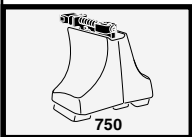

	Y
DAIHATSU Trevis, 5-dr Hatchback, 06-09	23

	X inch	X mm
DAIHATSU Trevis, 5-dr Hatchback, 06-09	34 ⁵ / ₈ "	881 mm

	Y inch	Y mm
DAIHATSU Trevis, 5-dr Hatchback, 06-09	34 ⁵ / ₈ "	881 mm

4

DAIHATSU Trevis, 5-dr Hatchback, 06-09

5

	X mm	Y mm	X inch	Y inch
DAIHATSU Trevis, 5-dr Hatchback, 06-09	250 mm	700 mm	9 ⁷ / ₈ "	27 ¹ / ₂ "

GB/US Tighten alternately

D Die Schrauben abwechselnd anziehen

F Serrer alternativement chaque côté

NL Afwisselend aan de linker- en de rechterkant aandraaien