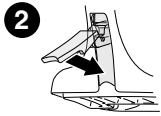

	Y
DAIHATSU Trevis, 5-dr Hatchback, 06-09	23

	X inch	X mm
DAIHATSU Trevis, 5-dr Hatchback, 06-09	34 ⁵ / ₈ "	881 mm

	Y inch	Y mm
DAIHATSU Trevis, 5-dr Hatchback, 06-09	34 ⁵ / ₈ "	881 mm

4

DAIHATSU Trevis, 5-dr Hatchback, 06-09

5

	X mm	Y mm	X inch	Y inch
DAIHATSU Trevis, 5-dr Hatchback, 06-09	250 mm	700 mm	9 ⁷ / ₈ "	27 ¹ / ₂ "

GB/US Tighten alternately

D Die Schrauben abwechselnd anziehen

F Serrer alternativement chaque côté

NL Afwisselend aan de linker- en de rechterkant aandraaien