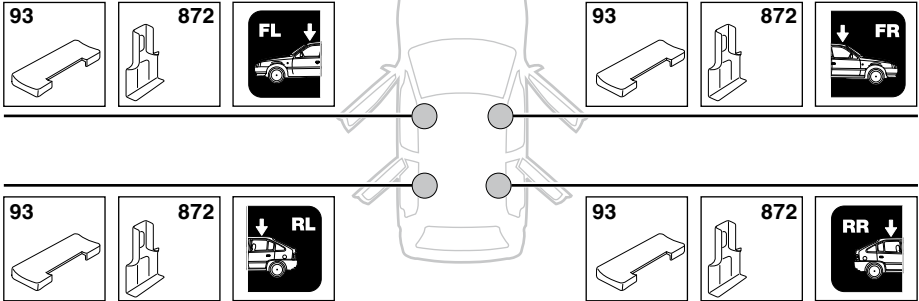

	Y
DAIHATSU Trevis, 5-dr Hatchback, 06-09	23

	X inch	X mm
DAIHATSU Trevis, 5-dr Hatchback, 06-09	34 ⁵ / ₈ "	881 mm

	Y inch	Y mm
DAIHATSU Trevis, 5-dr Hatchback, 06-09	34 ⁵ / ₈ "	881 mm

4

DAIHATSU Trevis, 5-dr Hatchback, 06-09

5

	X mm	Y mm	X inch	Y inch
DAIHATSU Trevis, 5-dr Hatchback, 06-09	250 mm	700 mm	9 ⁷ / ₈ "	27 ¹ / ₂ "

GB/US Tighten alternately

D Die Schrauben abwechselnd anziehen

F Serrer alternativement chaque côté

NL Afwisselend aan de linker- en de rechterkant aandraaien