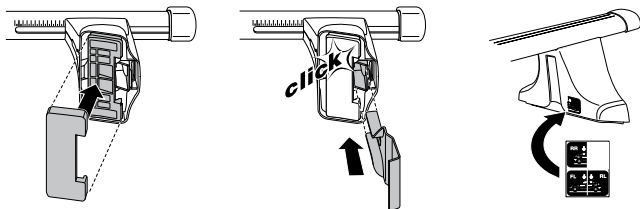

	Y
DAIHATSU Trevis, 5-dr Hatchback, 06-09	23

	X inch	X mm
DAIHATSU Trevis, 5-dr Hatchback, 06-09	34 ⁵ / ₈ "	881 mm

	Y inch	Y mm
DAIHATSU Trevis, 5-dr Hatchback, 06-09	34 ⁵ / ₈ "	881 mm

4

DAIHATSU Trevis, 5-dr Hatchback, 06-09

5

	X mm	Y mm	X inch	Y inch
DAIHATSU Trevis, 5-dr Hatchback, 06-09	250 mm	700 mm	9 ⁷ / ₈ "	27 ¹ / ₂ "

GB/US Tighten alternately

D Die Schrauben abwechselnd anziehen

F Serrer alternativement chaque côté

NL Afwisselend aan de linker- en de rechterkant aandraaien