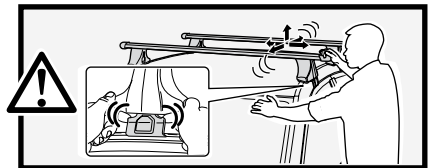

6

480R/754

480

*
3 Nm

*
≈ 3 Nm

750

4 Nm