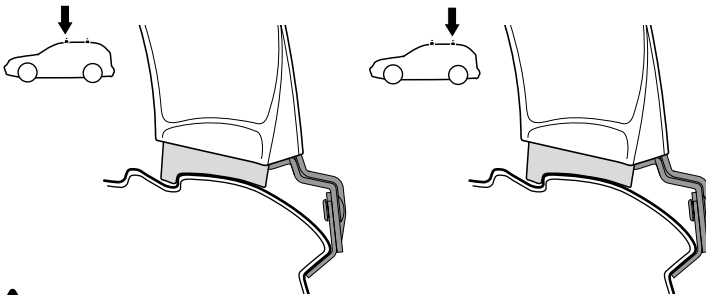

	Y
DAIHATSU Trevis, 5-dr Hatchback, 06-09	23

	X inch	X mm
DAIHATSU Trevis, 5-dr Hatchback, 06-09	34 ⁵ / ₈ "	881 mm

	Y inch	Y mm
DAIHATSU Trevis, 5-dr Hatchback, 06-09	34 ⁵ / ₈ "	881 mm

4

DAIHATSU Trevis, 5-dr Hatchback, 06-09

5

	X mm	Y mm	X inch	Y inch
DAIHATSU Trevis, 5-dr Hatchback, 06-09	250 mm	700 mm	9 ⁷ / ₈ "	27 ¹ / ₂ "

GB/US Tighten alternately

D Die Schrauben abwechselnd anziehen

F Serrer alternativement chaque côté

NL Afwisselend aan de linker- en de rechterkant aandraaien