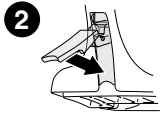

	Y
DAIHATSU Trevis, 5-dr Hatchback, 06-09	23

	X inch	X mm
DAIHATSU Trevis, 5-dr Hatchback, 06-09	34 ⁵ / ₈ "	881 mm

	Y inch	Y mm
DAIHATSU Trevis, 5-dr Hatchback, 06-09	34 ⁵ / ₈ "	881 mm

4

DAIHATSU Trevis, 5-dr Hatchback, 06-09

5

	X mm	Y mm	X inch	Y inch
DAIHATSU Trevis, 5-dr Hatchback, 06-09	250 mm	700 mm	9 ⁷ / ₈ "	27 ¹ / ₂ "

GB/US Tighten alternately

D Die Schrauben abwechselnd anziehen

F Serrer alternativement chaque côté

NL Afwisselend aan de linker- en de rechterkant aandraaien