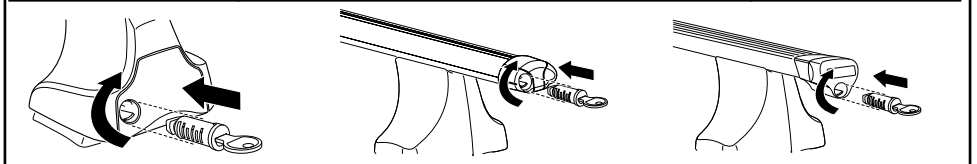

480

*
3 Nm

*
≈ 3 Nm

750

4 Nm

THULE
SWEDEN
**ONE
KEY
SYSTEM**

- 544 (x4)
- 596 (x6)
- 588 (x8)
- NA 510 (x10)
- EUR 452 (x12)
- ASIA

WW ▶ Thule Sweden AB, Box 69, 330 33 Hillerstorp, SWEDEN
NA ▶ Thule Inc., 42 Silvermine Road, Seymour, Connecticut 06483, USA