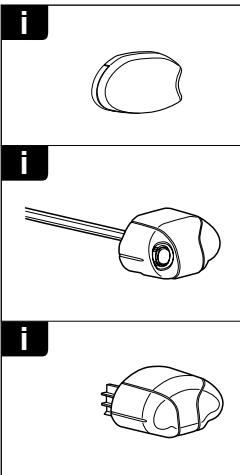

480

*
3 Nm

*
≈ 3 Nm

750

4 Nm

THULE
SWEDEN
**ONE
KEY
SYSTEM**

- 544 (x4)
- 596 (x6)
- 588 (x8)
- NA 510 (x10)
- EUR 452 (x12)
- ASIA

WW ▶ Thule Sweden AB, Box 69, 330 33 Hillerstorp, SWEDEN
NA ▶ Thule Inc., 42 Silvermine Road, Seymour, Connecticut 06483, USA