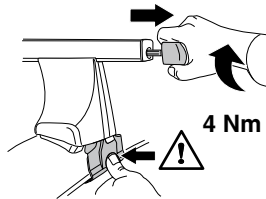

GR Σφιγγετε εναλλάξ

TR Dönüşümlü sıkın

中文 交替拧紧

한국어 번갈아 가며 조이십시오.

日本語 交互に締め付けてください。

ไทย ชันในแบบสลับ

6

480R/754

480

*
3 Nm

*
≈ 3 Nm

750

4 Nm

THULE
SWEDEN
**ONE
KEY
SYSTEM**

- 544 (x4)
- 596 (x6)
- 588 (x8)
- NA 510 (x10)
- EUR 452 (x12)
- ASIA

WW ▶ Thule Sweden AB, Box 69, 330 33 Hillerstorp, SWEDEN
NA ▶ Thule Inc., 42 Silvermine Road, Seymour, Connecticut 06483, USA