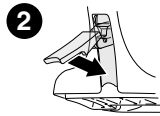

	Y
DAIHATSU Trevis, 5-dr Hatchback, 06-09	23

	X inch	X mm
DAIHATSU Trevis, 5-dr Hatchback, 06-09	34 ⁵ / ₈ "	881 mm

	Y inch	Y mm
DAIHATSU Trevis, 5-dr Hatchback, 06-09	34 ⁵ / ₈ "	881 mm

4

DAIHATSU Trevis, 5-dr Hatchback, 06-09

5

	X mm	Y mm	X inch	Y inch
DAIHATSU Trevis, 5-dr Hatchback, 06-09	250 mm	700 mm	9 ⁷ / ₈ "	27 ¹ / ₂ "

GB/US Tighten alternately

D Die Schrauben abwechselnd anziehen

F Serrer alternativement chaque côté

NL Afwisselend aan de linker- en de rechterkant aandraaien