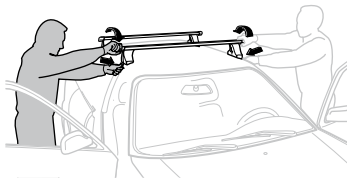

5

	X mm	Y mm	X inch	Y inch
DAIHATSU Trevis, 5-dr Hatchback, 06-09	250 mm	700 mm	9 ⁷ / ₈ "	27 ¹ / ₂ "

GB/US Tighten alternately

D Die Schrauben abwechselnd anziehen

F Serrer alternativement chaque côté

NL Afwisselend aan de linker- en de rechterkant aandraaien