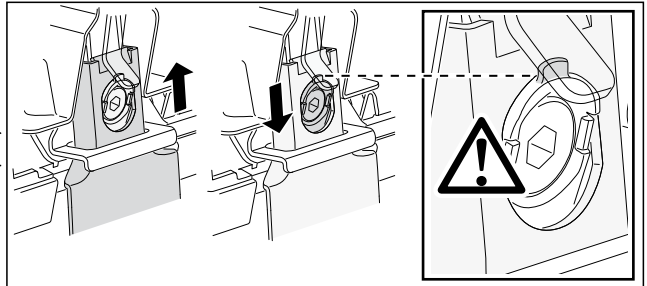

5

	X mm	Y mm	X inch	Y inch
DAIHATSU Trevis, 5-dr Hatchback, 06-09	250 mm	700 mm	9 ⁷ / ₈ "	27 ¹ / ₂ "

GB/US Tighten alternately

D Die Schrauben abwechselnd anziehen

F Serrer alternativement chaque côté

NL Afwisselend aan de linker- en de rechterkant aandraaien