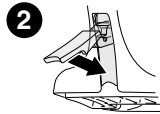

	Y
DAIHATSU Trevis, 5-dr Hatchback, 06-09	23

	X inch	X mm
DAIHATSU Trevis, 5-dr Hatchback, 06-09	34 ⁵ / ₈ "	881 mm

	Y inch	Y mm
DAIHATSU Trevis, 5-dr Hatchback, 06-09	34 ⁵ / ₈ "	881 mm

4

DAIHATSU Trevis, 5-dr Hatchback, 06-09

5

	X mm	Y mm	X inch	Y inch
DAIHATSU Trevis, 5-dr Hatchback, 06-09	250 mm	700 mm	9 ⁷ / ₈ "	27 ¹ / ₂ "

GB/US Tighten alternately

D Die Schrauben abwechselnd anziehen

F Serrer alternativement chaque côté

NL Afwisselend aan de linker- en de rechterkant aandraaien