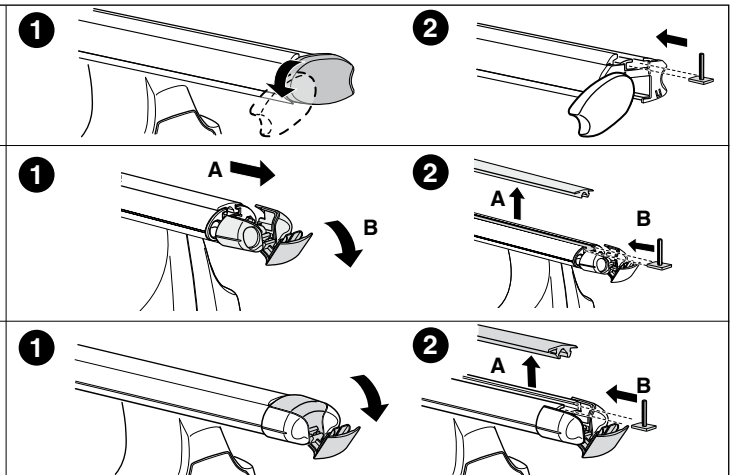

480

*
3 Nm

*
≈ 3 Nm

750

4 Nm

THULE
SWEDEN
**ONE
KEY
SYSTEM**

- 544 (x4)
- 596 (x6)
- 588 (x8)
- NA 510 (x10)
- EUR 452 (x12)
- ASIA

WW ▶ Thule Sweden AB, Box 69, 330 33 Hillerstorp, SWEDEN
NA ▶ Thule Inc., 42 Silvermine Road, Seymour, Connecticut 06483, USA