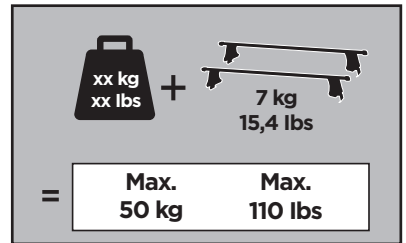

Thule Rapid System Kit 1655

> Instructions

HYUNDAI Azera, 4-dr Sedan, 11-16

HYUNDAI Grandeur, 4-dr Sedan, 11-16

ISO 11154-E

336 x2

337 x2

1192 x2

1193 x2

x1

x1

1

	X (scale)	X (mm)	X (inch)
HYUNDAI Azera , 4-dr Sedan, 11-16	42	1071	42 ¹ / ₈
HYUNDAI Grandeur , 4-dr Sedan, 11-16	42	1071	42 ¹ / ₈

2

	Y (scale)	Y (mm)	Y (inch)
HYUNDAI Azera , 4-dr Sedan, 11-16	39	1041	41
HYUNDAI Grandeur , 4-dr Sedan, 11-16	39	1041	41

2

HYUNDAI Azera, 4-dr Sedan, 11-16

HYUNDAI Grandeur, 4-dr Sedan, 11-16

3

	W (mm)	Z (mm)	W (inch)	Z (inch)
HYUNDAI Azera , 4-dr Sedan, 11-16	280	700	11	27 1/2
HYUNDAI Grandeur , 4-dr Sedan, 11-16	280	700	11	27 1/2