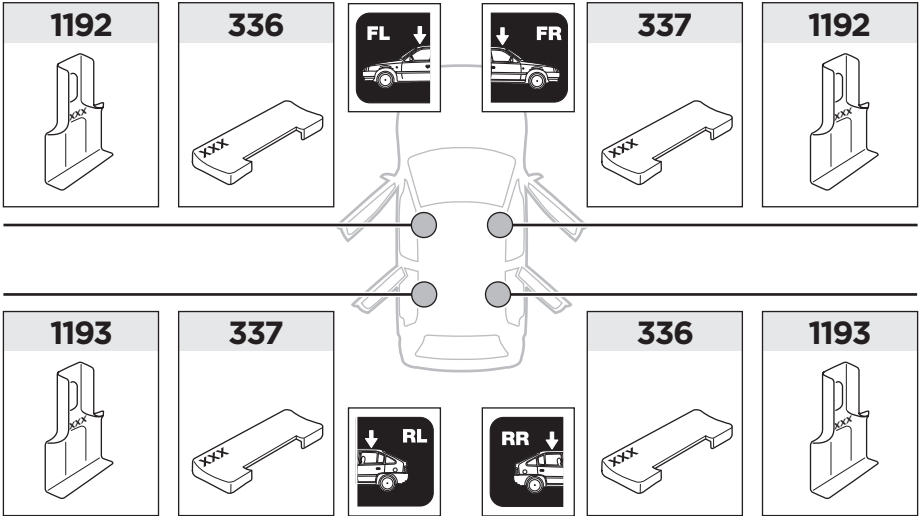

1193 x2

x1

x1

1

	X (scale)	X (mm)	X (inch)
HYUNDAI Azera , 4-dr Sedan, 11-16	42	1071	42 ¹ / ₈
HYUNDAI Grandeur , 4-dr Sedan, 11-16	42	1071	42 ¹ / ₈

2

	Y (scale)	Y (mm)	Y (inch)
HYUNDAI Azera , 4-dr Sedan, 11-16	39	1041	41
HYUNDAI Grandeur , 4-dr Sedan, 11-16	39	1041	41

2

HYUNDAI Azera, 4-dr Sedan, 11-16

HYUNDAI Grandeur, 4-dr Sedan, 11-16

3

	W (mm)	Z (mm)	W (inch)	Z (inch)
HYUNDAI Azera , 4-dr Sedan, 11-16	280	700	11	27 1/2
HYUNDAI Grandeur , 4-dr Sedan, 11-16	280	700	11	27 1/2