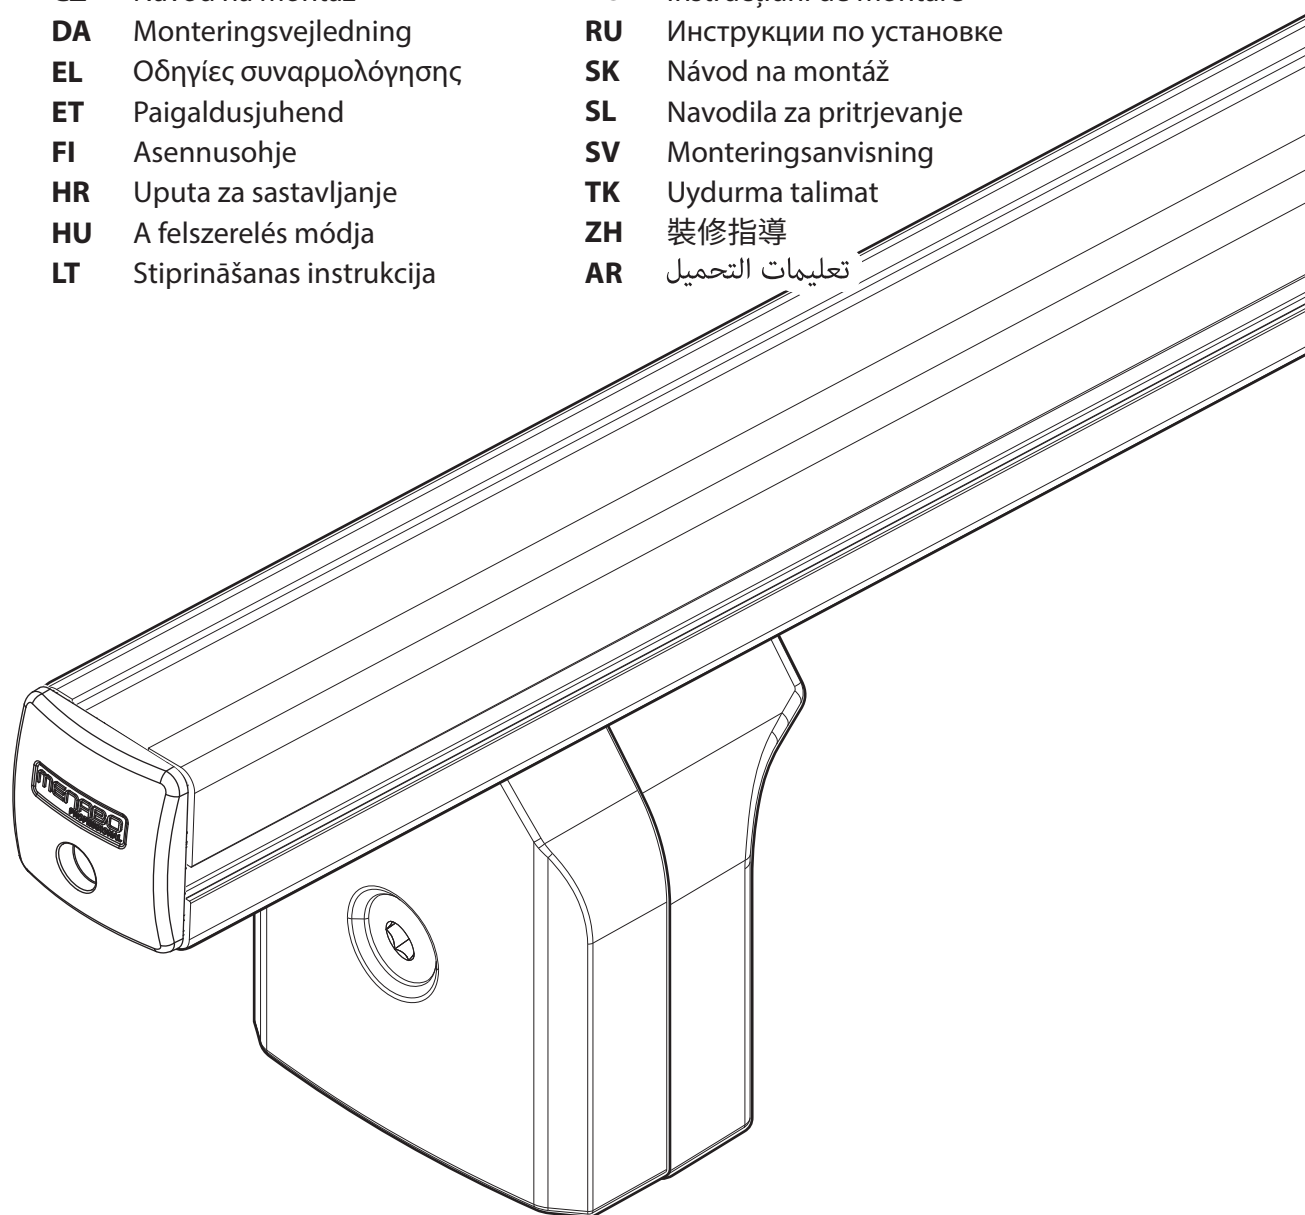

MENABO

free time on the move

FIX 606FP

PROFESSIONAL

IT	Istruzioni di montaggio	LV	Pritvirtinimo instrukcijas
EN	Fitting instructions	NL	Instrukcja montažu
DE	Montageanleitung	NO	Monteringsveiledning
FR	Instructions de montage	PL	Instrukcja montažu
ES	Instrucciones de montaje	PT	Instruções de Montagem
CZ	Návod na montáž	RO	Instrucțiuni de montare
DA	Monteringsvejledning	RU	Инструкции по установке
EL	Οδηγίες συναρμολόγησης	SK	Návod na montáž
ET	Paigaldusjuhend	SL	Navodila za pritrdjevanje
FI	Asennusohje	SV	Monteringsanvisning
HR	Uputa za sastavljanje	TK	Uydurma talimat
HU	A felszerelés módja	ZH	裝修指導
LT	Stiprināšanas instrukcija	AR	تعليمات التحميل

Made in Italy