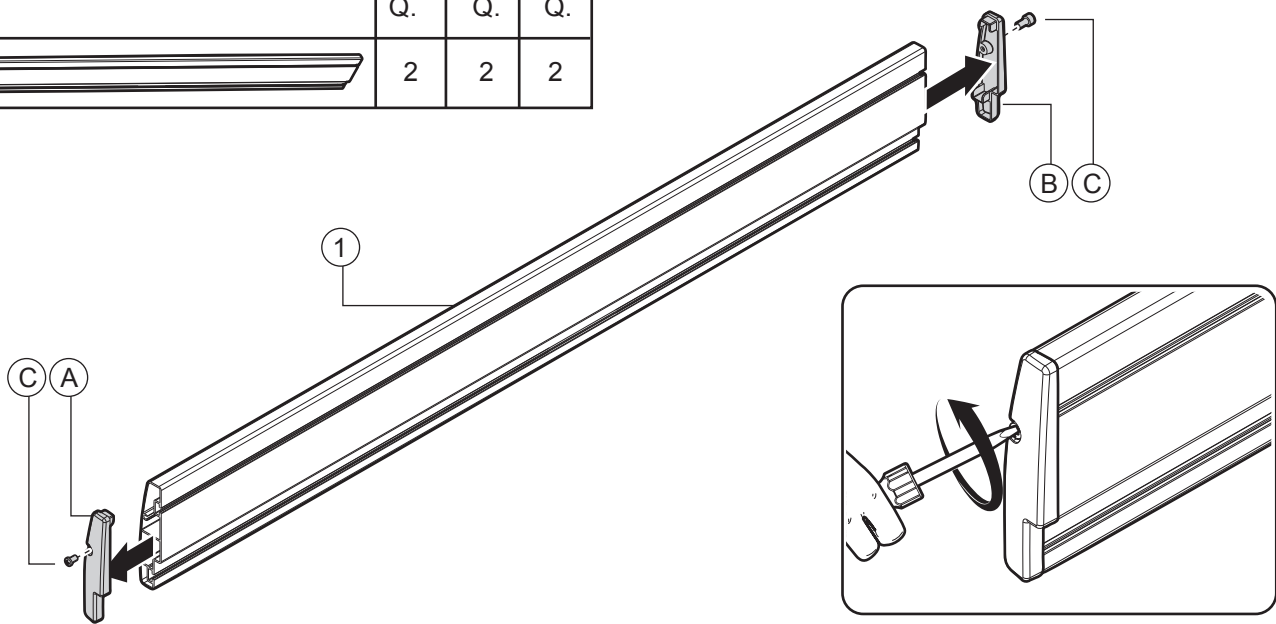

x2

1

N.		L1400	L1700	L1900
		Q.	Q.	Q.
1		2	2	2