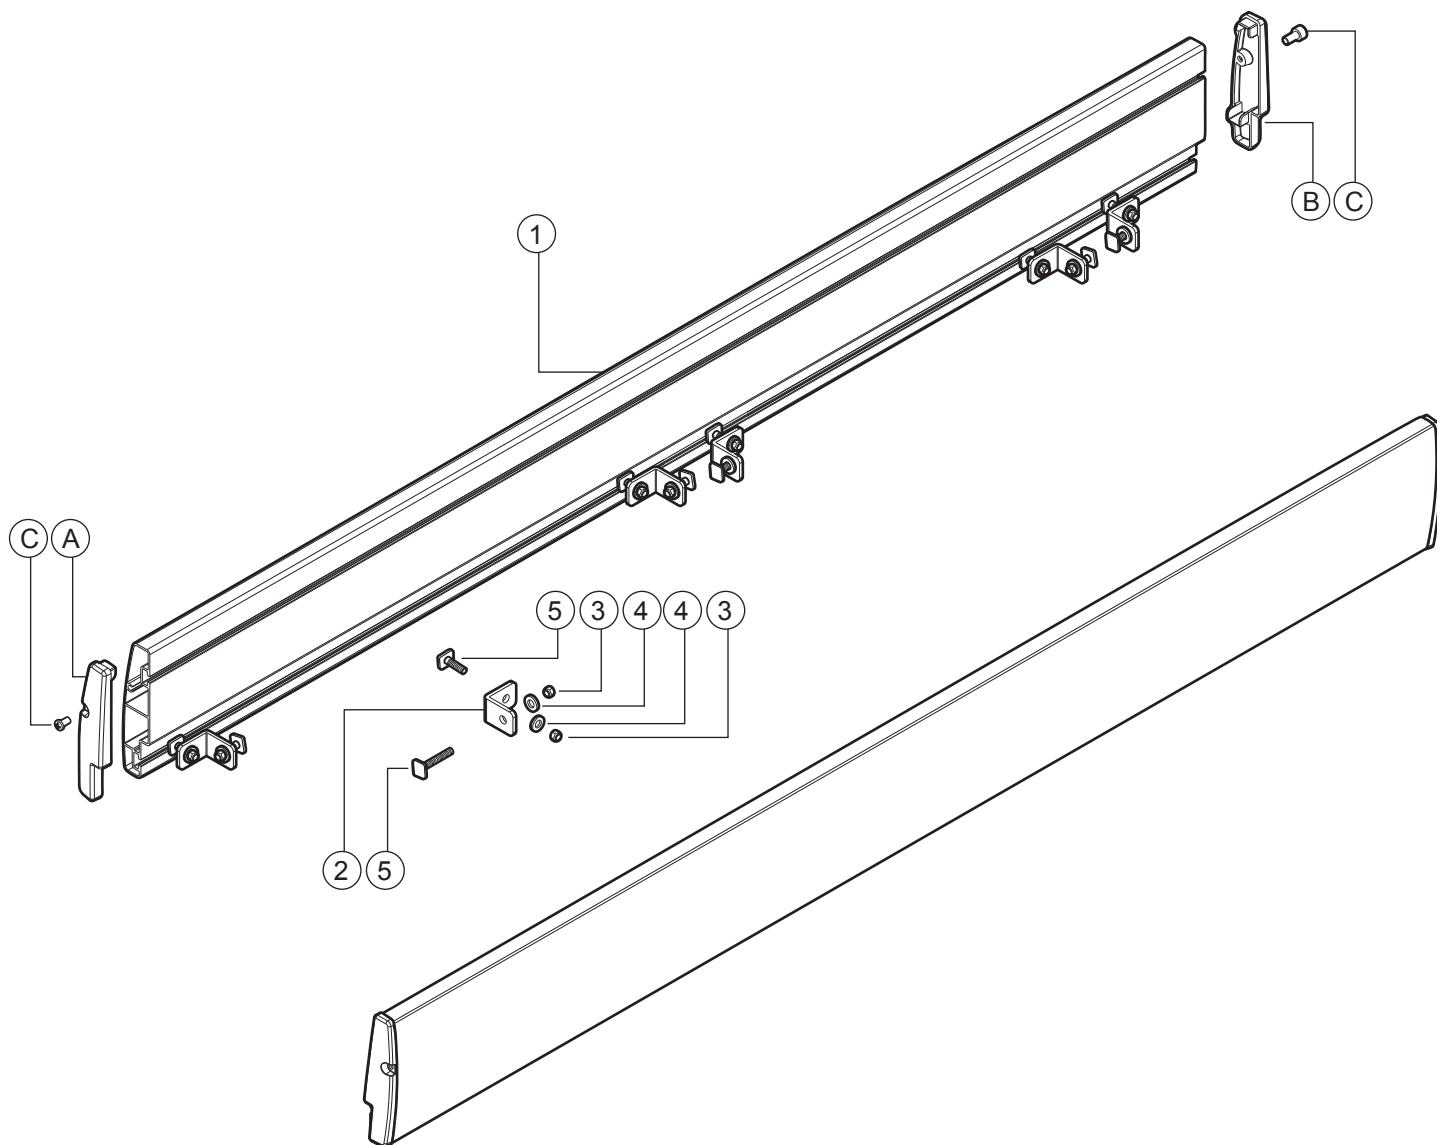

N.	Componenti (Inclusi) Components (Included) Composants (Comprises)	Die Komponenten (im Lieferumfang enthalten) Componentes (Incluido) Компоненты (в комплекте)	L1400	L1700	L1900
			Q.	Q.	Q.
1			2	2	2
2			8	12	12
3			16	24	24
4			16	24	24
5			16	24	24
6			1	1	1

N.	Ricambi (A Richiesta) Spare Parts (Made to order) Pièces de rechange (Sur commande)	E Teile (auf Anfrage) Piezas de recambio (Previa solicitud) Запасные части (по запросу)	Q.	Codice - Code Código - код			
				2		1	700035000000
3		24	700035100000				
4		24					
5		24					
A		SX	1	700035200000			
B		DX	1				
C		4,8X22	2