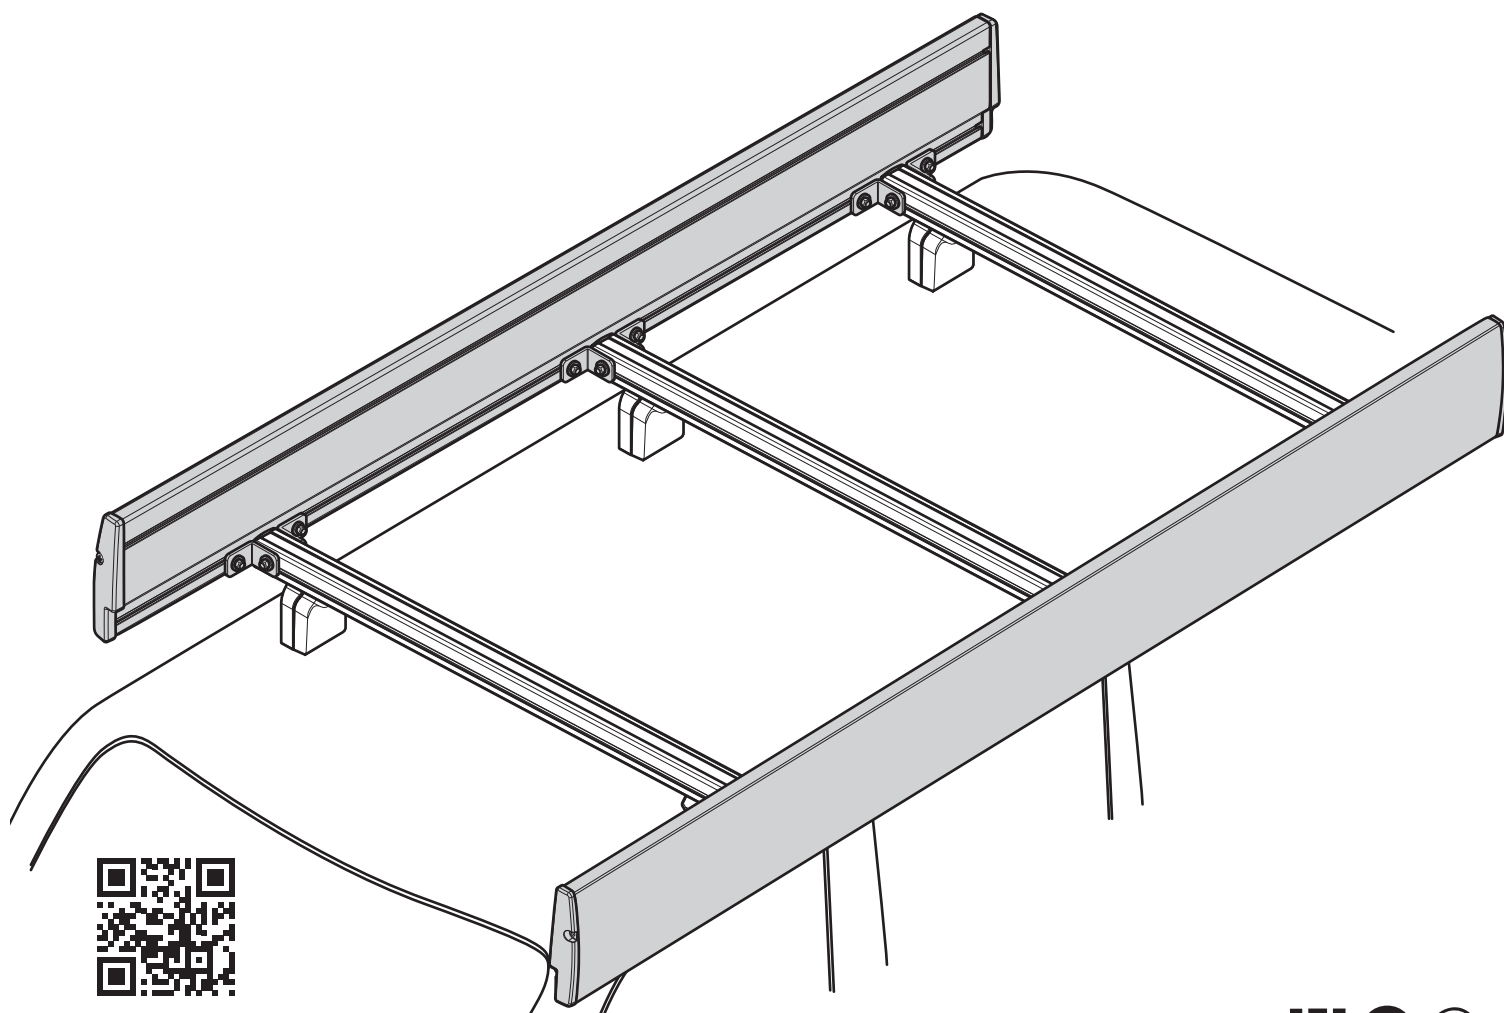

MENABO

your freetime on the move

SPONDE LATERALI

| | | | |
|-----------|---------------------------|-----------|----------------------------|
| IT | Istruzioni di montaggio | LV | Pritvirtinimo instrukcijas |
| EN | Fitting instructions | NL | Instrukcja montażu |
| DE | Montageanleitung | NO | Monteringsveiledning |
| FR | Instructions de montage | PL | Instrukcja montażu |
| ES | Instrucciones de montaje | PT | Instruções de Montagem |
| CZ | Návod na montáž | RO | Instrucțiuni de montare |
| DA | Monteringsvejledning | RU | Инструкции по установке |
| EL | Οδηγίες συναρμολόγησης | SK | Návod na montáž |
| ET | Paigaldusjuhend | SL | Navodila za pritrjevanje |
| FI | Asennusohje | SV | Monteringsanvisning |
| HR | Uputa za sastavljanje | TK | Uydurma talimat |
| HU | A felszerelés módja | ZH | 裝修指導 |
| LT | Stiprināšanas instrukcija | AR | تعليمات التجميع |